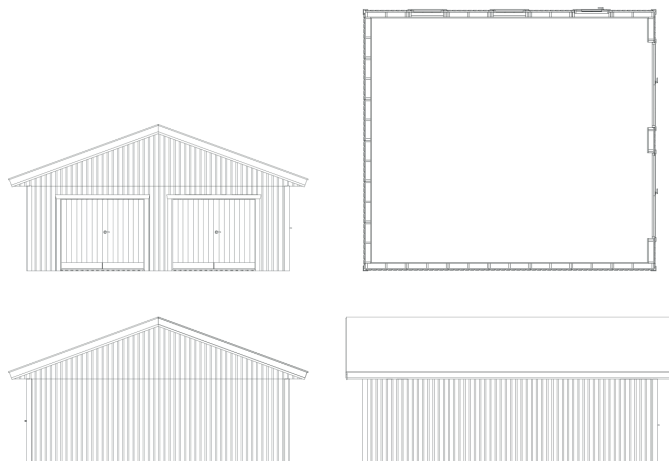

<b>Storlek</b>	8512x7600 mm
<b>Stomme</b>	Blocksystem: Väggblock 1200x2420 mm Z-panel 22x170 mm Regelstomme 45x145 mm Fribärande läkt 45x70 mm Vindduk
<b>Tak</b>	Takstolar 8490 mm Vindbrädor och takfotsbrädor, 22x170 mm råplan
<b>Fönster</b>	1-luftfönster inkl spröjs och foder: 2 st 10x7 Foder 22x120 mm råplan
<b>Dörr</b>	Isolerad garageport: 2 st 25x21 Isolerad ytterdörr med fönster, spröjs och innerlist: 1 st 10x21 Dörrfoder 22x120 mm råplan Knutbrädor 22x120/145 mm råplan
<b>Golv</b>	Syll 45x145 mm

## Gavas dubbelgarage 65 m<sup>2</sup>

Dubbelgaraget Gavas är på hela 65 m<sup>2</sup> (7,6x8,5 m). Tack vare att det är byggt med vårt blocksystem står det stabilt från början och är trots sin storlek enkelt att bygga själv. Garaget levereras med väggblock som har en monterad ytterpanel (Z-panel 22x170) som är obehandlad eller mellanstruken, d.v.s. grundmålad och första strykningen. Gavas finns i faluröd, mörkgrå och husvit eller obehandlad. Foder, knutbrädor, takfotsbrädor och vinds kivor i vitt (mellanstruket) eller obehandlat.