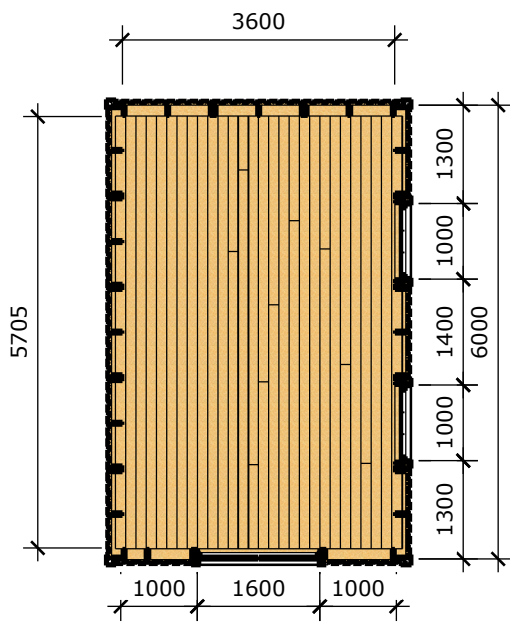

## Kraddsele attefallsgarage 25m<sup>2</sup>

Mått- och plintritning  
Skala 1:100

v1.0

Sida 1 av 2

Ammarnäsvägen  
924 31 Sorsele

Tel: 0952-55010  
E-Post: fritid@baseco.se

**BASECO**

**Kraddsele attefallsgarage  
25m<sup>2</sup>**

Mått- och plintritning  
Skala 1:100

v1.0

Sida 2 av 2

Ammarnäsvägen  
924 31 Sorsele

Tel: 0952-55010  
E-Post: fritid@baseco.se