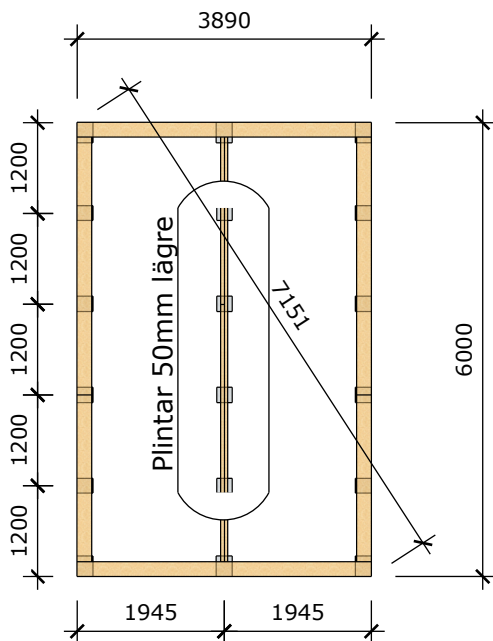

## Kraddsele attefallsgarage 25m<sup>2</sup>

Mått- och plintritning  
Skala 1:100

v1.0

Sida 1 av 2

Ammarnäsvägen  
924 31 Sorsele

Tel: 0952-55010  
E-Post: fritid@baseco.se

**BASECO**

**Kraddsele attefallsgarage  
25m<sup>2</sup>**

Mått- och plintritning  
Skala 1:100

v1.0

Sida 2 av 2

Ammarnäsvägen  
924 31 Sorsele

Tel: 0952-55010  
E-Post: fritid@baseco.se