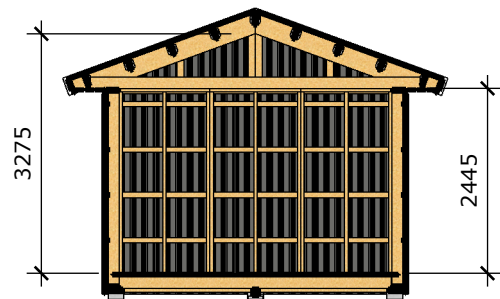

## Kraddsele attefallsgarage 25m<sup>2</sup>

Mått- och plintritning  
Skala 1:100

v1.0

Sida 1 av 2

Ammarnäsvägen  
924 31 Sorsele

Tel: 0952-55010  
E-Post: fritid@baseco.se

**BASECO**

**Kraddsele attefallsgarage  
25m<sup>2</sup>**

Mått- och plintritning  
Skala 1:100

v1.0

Sida 2 av 2

Ammarnäsvägen  
924 31 Sorsele

Tel: 0952-55010  
E-Post: fritid@baseco.se