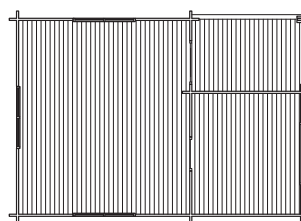

- Storlek** 6000x4150 mm varav altan 2280x1530 mm.
- Stomme** Knuttimmer 45x145 mm furu.
- Tak** 20x113/135 mm slätspont, fallande längd, ändspontat. Takåsar 45x170 mm, färdigkapade. Vindbrädor 22x120 mm råplan, gerade i ena änden. Takfotsbrädor, 22x120 mm råplan.
- Fönster** Foder 22x120 mm råplan.  
4 st fönster 1278x925 mm inkl spröjs.  
1 st fönster 490x490 mm inkl spröjs.
- Dörr** Foder 22x120 mm råplan.  
1 st parytterdörr 15-20, helglas med spröjs.  
1 st innerdörr 7-19 vit eller furu.
- Golv** Golvåsar 45x170 mm, färdigkapade.  
Golv 25x135/159/135 mm, fallande längd, ändspont. Syll 45x95/120/145 mm, färdigkapad.  
Golvlist 18x70 mm. 22 mm trall till altan.
- Stolpe** 120x135 mm, monterad.
- Tillval** Fönster, dörrar, takpaket, isolerpaket, bras-kaminpaket. Besök [basecofritid.se](http://basecofritid.se) för mer information om färdiga tillbehörspaket.

## Månäs stuga med loft

### 25+10 m<sup>2</sup>

Månäs 25 m<sup>2</sup> är en attefallsstuga från Baseco, som kombinerar rejält trä från Lapplands skogar och stabila konstruktioner med karaktär och egen stil. Stugan har takförsedd hörningång med altan och inne finns ett loft. Stugan har av en speciell planlösning och du får totalt 35 härliga m<sup>2</sup> att vistas på. Till Månäs kan du välja bland många tillval och tillbehör för att sätta din personliga prägel. Månäs passar som sommarhus, gäststuga eller bostad året runt. Kvaliteten är lika gedigen som i Basecos övriga sortiment.