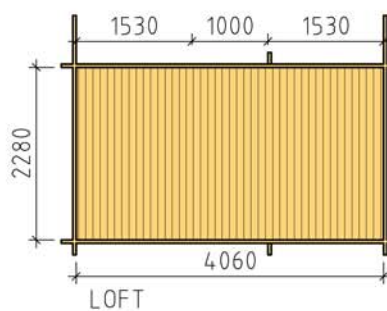

BASECO

Ammarnäsvägen 924 31 Sorsele
 Tel: 0952-55010
 Fax: 0952-10643
 Mail: fritid@baseco.se

Nyby stuga 25m² med loft

Skala 1:100

Sida 1:2

Ammarnäsvägen 924 31 Sorsele
 Tel: 0952-55010
 Fax: 0952-10643
 Mail: fritid@baseco.se

Nyby stuga 25m² med loft
 Skala 1:100

Sida 2:2