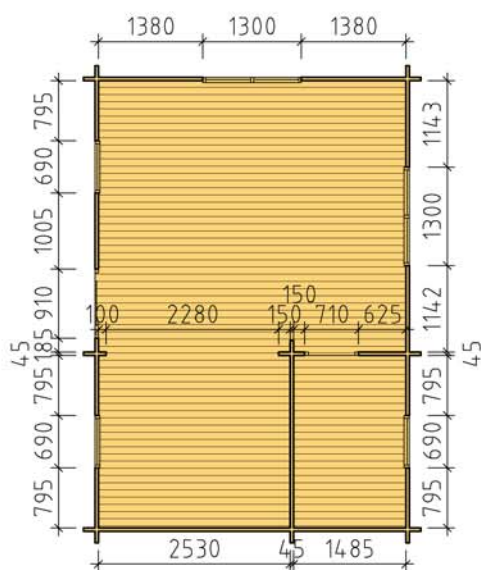

BASECO

Ammarnäsvägen 924 31 Sorsele
 Tel: 0952-55010
 Fax: 0952-10643
 Mail: fritid@baseco.se

Nyby stuga 25m² med loft

Skala 1:100

Sida 1:2

Ammarnäsvägen 924 31 Sorsele
 Tel: 0952-55010
 Fax: 0952-10643
 Mail: fritid@baseco.se

Nyby stuga 25m² med loft
 Skala 1:100

Sida 2:2