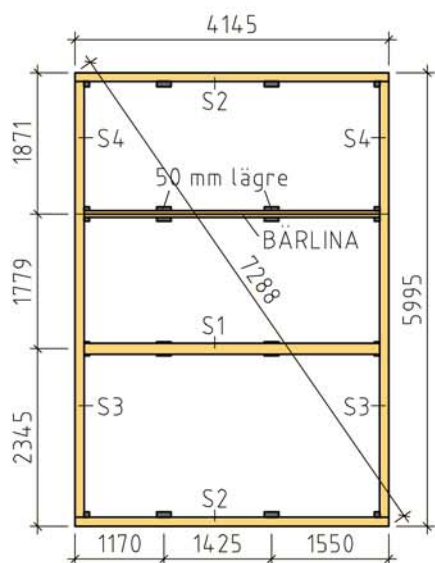

BASECO

Ammarnäsvägen 924 31 Sorsele
 Tel: 0952-55010
 Fax: 0952-10643
 Mail: fritid@baseco.se

Nyby stuga 25m² med loft

Skala 1:100

Sida 1:2

Ammarnäsvägen 924 31 Sorsele
 Tel: 0952-55010
 Fax: 0952-10643
 Mail: fritid@baseco.se

Nyby stuga 25m² med loft
 Skala 1:100

Sida 2:2