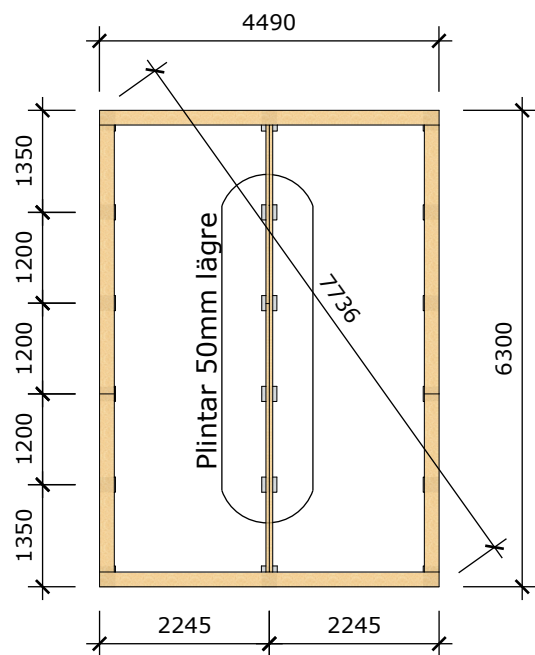

## Hemsjön attefallshus 30m<sup>2</sup>

Mått- och plintritning  
Skala 1:100

v1.0

Ammarnäsvägen  
924 31 Sorsele

Tel: 0952-55010  
E-Post: fritid@baseco.se

Sida 1 av 2

*Innermåtten gäller för stuga med monterad innerpanel*

## Hemsjön attefallshus 30m2

Mått- och plintritning  
Skala 1:100

v1.0

Ammarnäsvägen  
924 31 Sorsele

Tel: 0952-55010  
E-Post: fritid@baseco.se

Sida 2 av 2