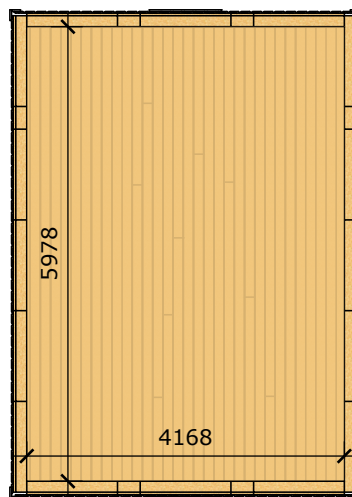

## Hemsjön attefallshus 30m<sup>2</sup>

Mått- och plintritning  
Skala 1:100

v1.0

Ammarnäsvägen  
924 31 Sorsele

Tel: 0952-55010  
E-Post: fritid@baseco.se

Sida 1 av 2

*Innermåtten gäller för stuga med monterad innerpanel*

## Hemsjön attefallshus 30m2

Mått- och plintritning  
Skala 1:100

v1.0

Ammarnäsvägen  
924 31 Sorsele

Tel: 0952-55010  
E-Post: fritid@baseco.se

Sida 2 av 2