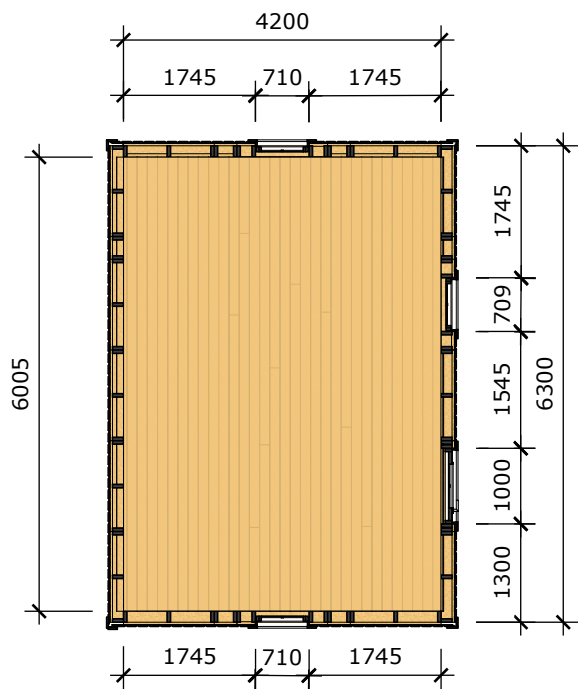

## Hemsjön attefallshus 30m<sup>2</sup>

Mått- och plintritning  
Skala 1:100

v1.0

Ammarnäsvägen  
924 31 Sorsele

Tel: 0952-55010  
E-Post: fritid@baseco.se

Sida 1 av 2

*Innermåtten gäller för stuga med monterad innerpanel*

## Hemsjön attefallshus 30m2

Mått- och plintritning  
Skala 1:100

v1.0

Ammarnäsvägen  
924 31 Sorsele

Tel: 0952-55010  
E-Post: fritid@baseco.se

Sida 2 av 2