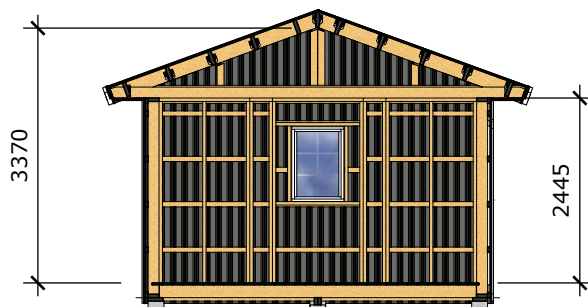

## Hemsjön attefallshus 30m<sup>2</sup>

Mått- och plintritning  
Skala 1:100

v1.0

Ammarnäsvägen  
924 31 Sorsele

Tel: 0952-55010  
E-Post: fritid@baseco.se

Sida 1 av 2

*Innermåtten gäller för stuga med monterad innerpanel*

## Hemsjön attefallshus 30m2

Mått- och plintritning  
Skala 1:100

v1.0

Ammarnäsvägen  
924 31 Sorsele

Tel: 0952-55010  
E-Post: fritid@baseco.se

Sida 2 av 2