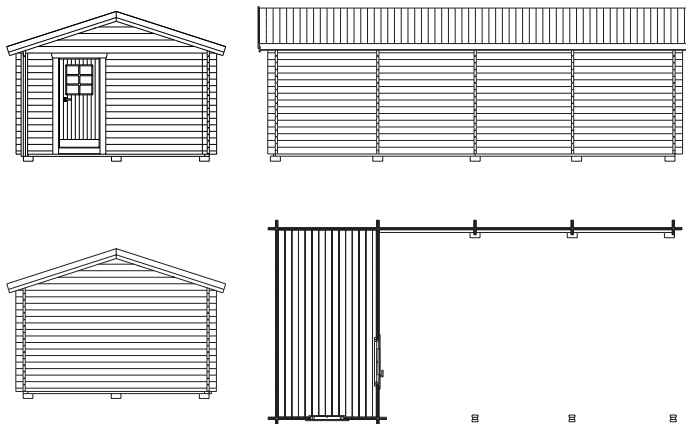

- Storlek** 8 005x3 850 mm varav förrådsdel  
2 075x3 850 mm.
- Stomme** Knuttimmer 45x145 mm furu.
- Tak** 20x113/135 mm slätspont, fallande längd,  
ändspontat. Takåsar 45x145 mm, färdigkapade.  
Vindbrädor 22x120 mm råplan, gerade i ena  
änden. Takfotsbrädor, 22x120 mm råplan.
- Fönster** Foder 22x120 mm råplan.  
1 st fönster 925x660 mm inkl spröjs.
- Dörr** Foder 22x120 mm råplan. 1 st ytterdörr  
9–19 mm med fönsterglas, isolerad.
- Golv** Golvåsar 45x120 mm, färdigkapade.  
Golv 25x135/159/135 mm, fallande längd,  
ändspont. Syll 45x95mm, färdigkapad.  
Golvlist 18x70 mm.
- Stolpar** 120x135 mm, ihopskruvade.
- Tillval** Dörrar, fönster, isolerpaket, takpaket och  
kompleta tillbehörspaket.

## Grannäs carport med förråd **23 m<sup>2</sup> + 8 m<sup>2</sup>**

Grannäs är en carport med förråd och vindsydd, som är praktisk till mycket. Tack vare det stora utrymmet har du plats för både fordon, fritid och annan förvaring om det skulle behövas. Konstruktionen är robust med rejält dimensionerad stomme och kraftiga takåsar, vilket ger extra bärighet och stabilitet. Grannäs kan monteras spegelvänd eller som på bilden. Du har också möjlighet att utrusta med olika tillbehörspaket för att göra den till din egen. Grannäs levereras obehandlad och virket är av den senvuxna lappländska furan. Naturligtvis av den goda kvalitet som kännetecknar Basecos produkter.