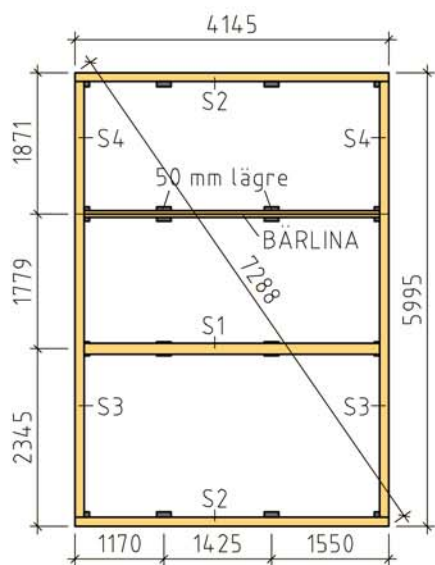

**BASECO**

Ammarnäsvägen Tel: 0952-55010  
924 32 Sorsele Mail: fritid@baseco.se

**Bure stuga 25m<sup>2</sup> med loft**

**Skala 1:100**

**Sida 1:2**

Ammarnäsvägen Tel: 0952-55010  
924 31 Sorsele Mail: fritid@baseco.se

**Bure stuga 25m<sup>2</sup> med loft**

Skala 1:100

Sida 2:2