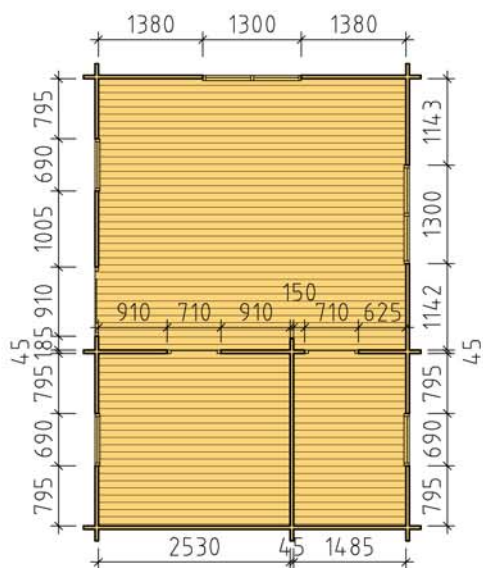

**BASECO**

Ammarnäsvägen Tel: 0952-55010  
924 32 Sorsele Mail: fritid@baseco.se

**Bure stuga 25m<sup>2</sup> med loft**

**Skala 1:100**

**Sida 1:2**

Ammarnäsvägen Tel: 0952-55010  
924 31 Sorsele Mail: fritid@baseco.se

**Bure stuga 25m<sup>2</sup> med loft**

Skala 1:100

Sida 2:2