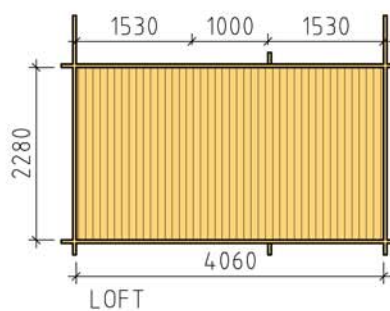

**BASECO**

Ammarnäsvägen Tel: 0952-55010  
924 32 Sorsele Mail: fritid@baseco.se

**Bure stuga 25m<sup>2</sup> med loft**

**Skala 1:100**

**Sida 1:2**

Ammarnäsvägen Tel: 0952-55010  
924 31 Sorsele Mail: fritid@baseco.se

**Bure stuga 25m<sup>2</sup> med loft**

Skala 1:100

Sida 2:2