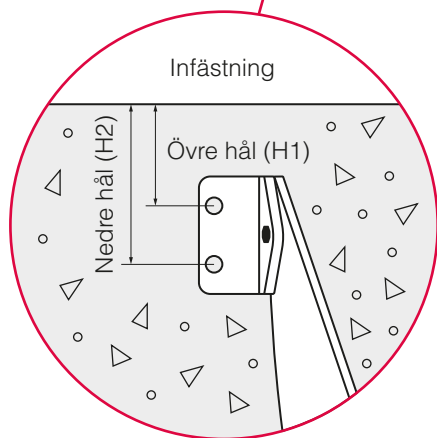

Variabel höjdställning

**Vytab**

## Justerbar rak trappa

En justerbar rak trappa är idealisk när du nästan vet måttet, då den kan justeras 35°. Trapporna levereras varmförzinkade och finns i fem varianter som klarar höjderna 501-645 mm, 668-860 mm, 835-1075 mm, 1002-1290 mm, och 1169-1505 mm, tack vare de justerbara vangstyckena. Trappan kan beställas i stegbredderna 700, 800, 900, 1000, 1100 och 1200 mm, och kommer med standarddräcke på en eller båda sidor.

Rak trappa Basal finns i stegbredderna 700, 800, 900, 1000, 1100 och 1200 mm med räcke på en eller båda sidor.