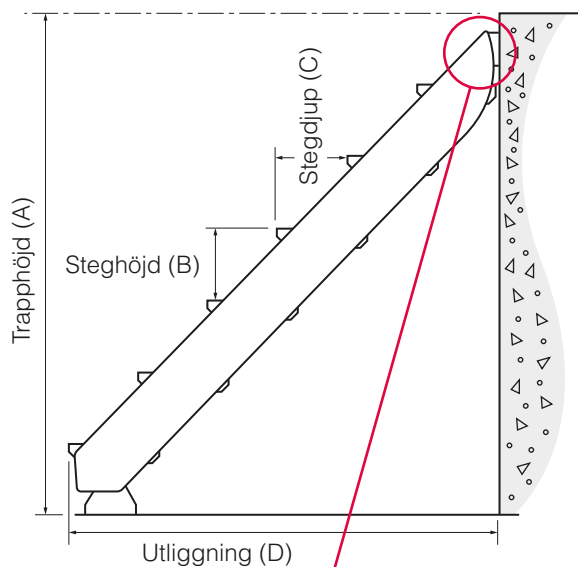

Variabel höjdställning

**Vytab**

## Justerbar rak trappa

En justerbar rak trappa är idealisk när du nästan vet måttet, då den kan justeras 35°. Trapporna levereras varmförzinkade och finns i fem varianter som klarar höjderna 501-645 mm, 668-860 mm, 835-1075 mm, 1002-1290 mm, och 1169-1505 mm, tack vare de justerbara vangstyckena. Trappan kan beställas i stegbredderna 700, 800, 900, 1000, 1100 och 1200 mm, och kommer med standarddräcke på en eller båda sidor.

Rak trappa Basal finns i stegbredderna 700, 800, 900, 1000, 1100 och 1200 mm med räcke på en eller båda sidor.