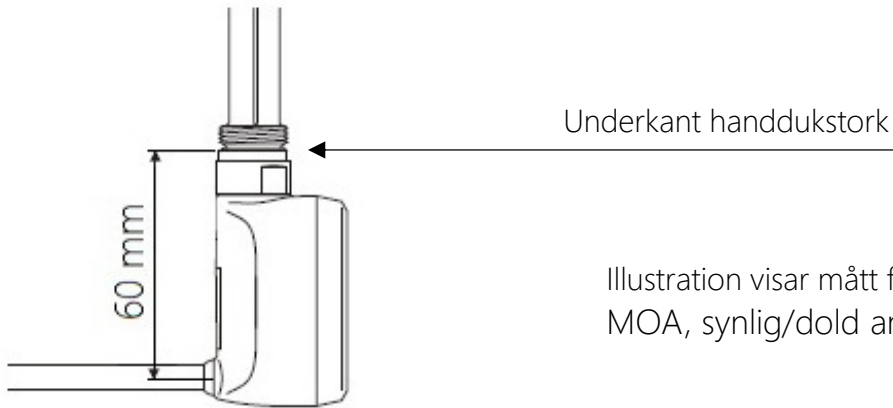

## Elpatron MOA

Illustration visar mått för installation med Elpatron MOA, synlig/dold anslutning

Måtten är i förhållande till underkant handdukstork.

Observera att MOA har integrerad kabel som sitter inkapslad i termostaten. Dold anslutning innebär att det följer med en täckkåpa som sätts mellan termostaten och väggen