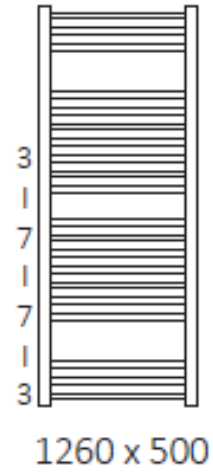

Mått och teknisk information : Bone handdukstork Konfiguration