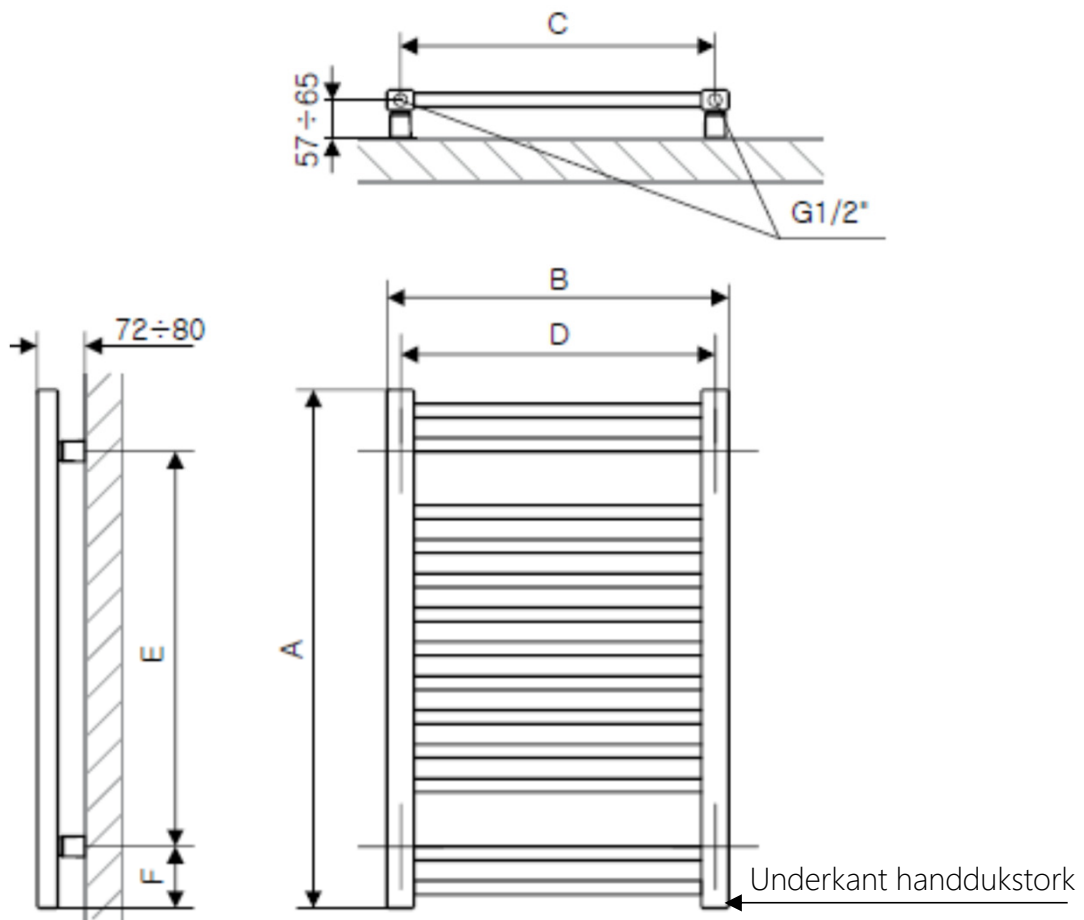

# Mått och teknisk information : Bone handdukstork

A	B	C	D	E	F
760	500 600	460 560	460 560	580 580	90 90
1260	500 600	460 560	460 560	1080 1080	90 90
1510	500 600	460 560	460 560	1330 1330	90 90