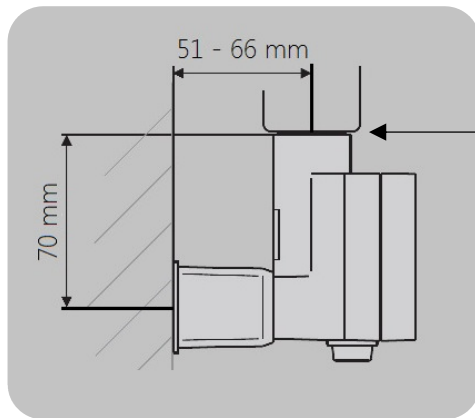

Mått och teknisk information : Bone handdukstork

Elpatron KTX2 / KTX4

KTX2 /KTX4 med dold kabelanslutning

Underkant handdukstork

Illustration visar mått för installation med Elpatron KTX, dold anslutning

Måtten är i förhållande till underkant handdukstork. Se markering sid 1