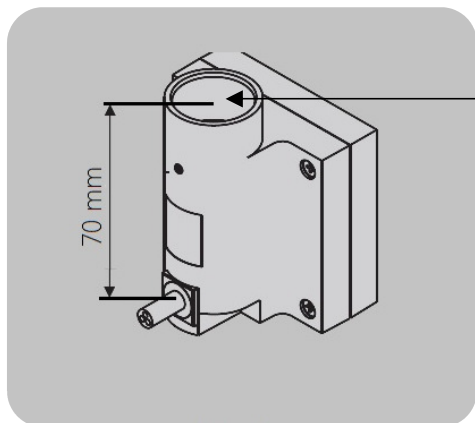

### KTX2 /KTX4 med dold kabelanslutning

Underkant handdukstork

Illustration visar mått för installation med Elpatron KTX, dold anslutning

Måtten är i förhållande till underkant handdukstork. Se markering sid 1

### KTX2 /KTX4 med synlig kabelanslutning

Underkant handdukstork

Illustration visar mått för installation med Elpatron KTX, synlig anslutning

Måtten är i förhållande till underkant handdukstork. Se markering sid 1