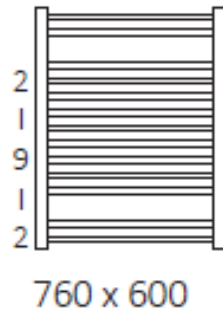

Mått och teknisk information : Bone handdukstork Konfiguration