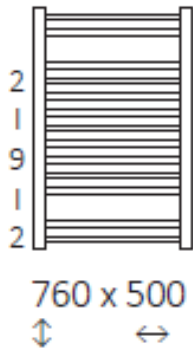

Mått och teknisk information : Bone handdukstork Konfiguration