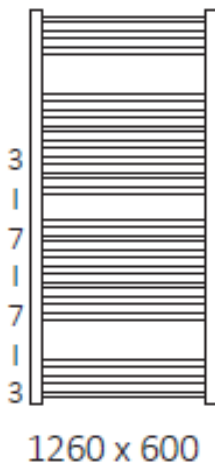

Mått och teknisk information : Bone handdukstork Konfiguration