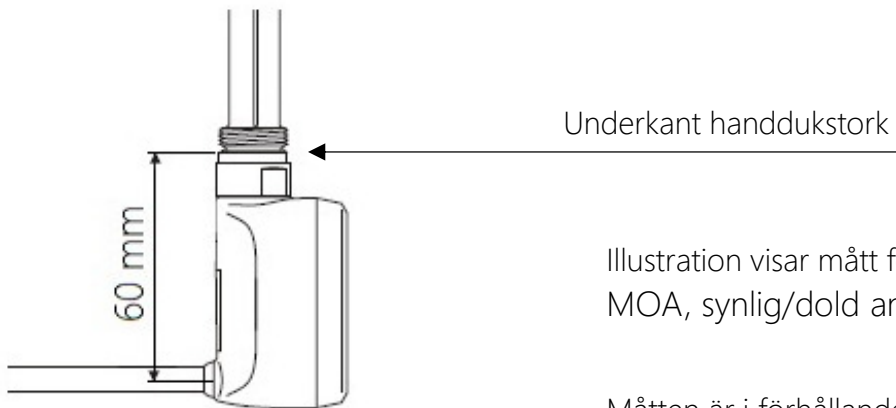

## Elpatron MOA

Illustration visar mått för installation med Elpatron MOA, synlig/dold anslutning

Måtten är i förhållande till underkant handdukstork.  
Se markering sid 1

Observera att MOA har integrerad kabel som sitter inkapslad i termostaten.  
Dold anslutning innebär att det följer med en täckkåpa som sätts mellan termostaten och väggen