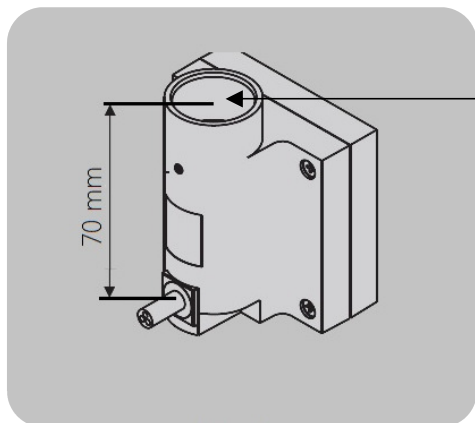

## KTX2 /KTX4 med dold kabelanslutning

Underkant handdukstork

Illustration visar mått för installation med Elpatron KTX, dold anslutning

Måtten är i förhållande till underkant handdukstork.

---

## KTX2 /KTX4 med synlig kabelanslutning

Underkant handdukstork

Illustration visar mått för installation med Elpatron KTX, synlig anslutning

Måtten är i förhållande till underkant handdukstork.

Standardlängd på kabeln är 1,5 m  
Går att beställa med längre kabel