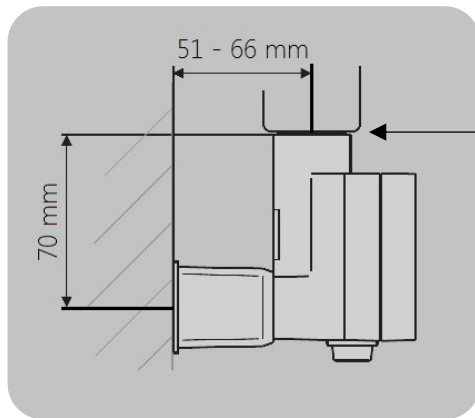

# Installationsmått Elpatron KTX2/KTX4

## KTX2 /KTX4 med dold kabelanslutning

Underkant handdukstork

Illustration visar mått för installation med Elpatron KTX, dold anslutning

Måtten är i förhållande till underkant handdukstork.

---

## KTX2 /KTX4 med synlig kabelanslutning

Underkant handdukstork

Illustration visar mått för installation med Elpatron KTX, synlig anslutning

Måtten är i förhållande till underkant handdukstork.

Standardlängd på kabeln är 1,5 m  
Går att beställa med längre kabel