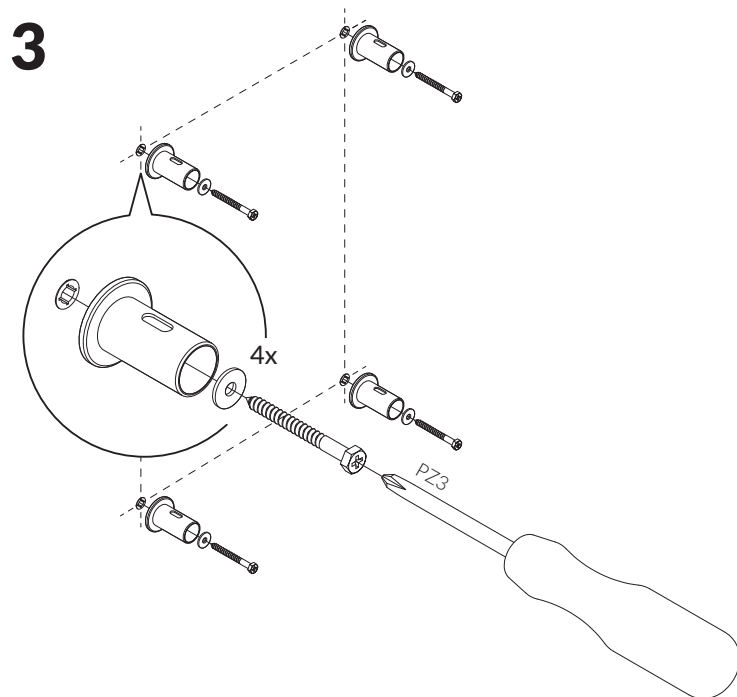

Väggbeslag RETRO

* Stjärnmarkering avser endast vattenanslutna torkar

2

1

3

4

5

6 a/b/c* detta moment avser endast vattenansluten tork