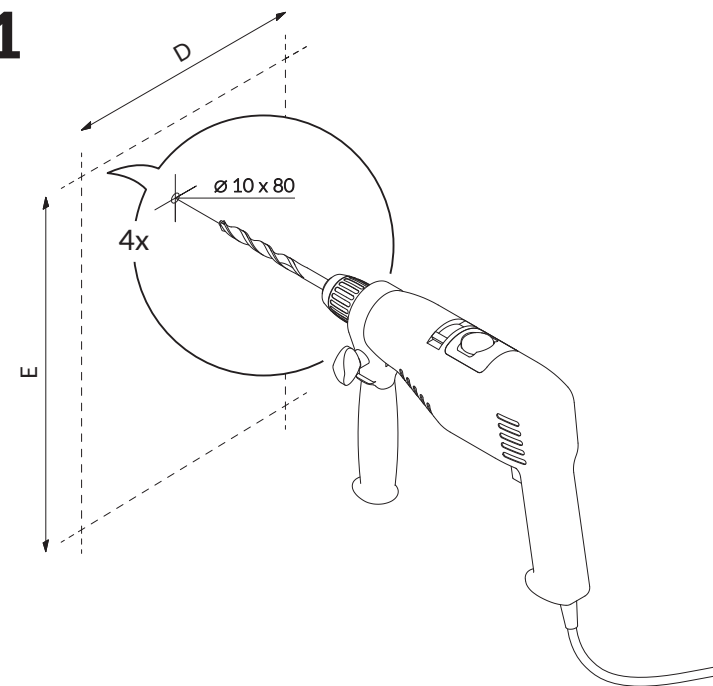

Väggbeslag RETRO

* Stjärnmarkering avser endast vattenanslutna torkar

2

1

3

4

5

6 a/b/c* detta moment avser endast vattenansluten tork