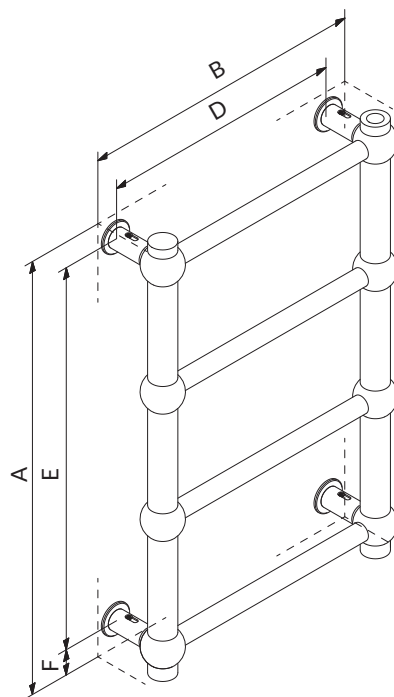

Väggbeslag RETRO

* Stjärnmarkering avser endast vattenanslutna torkar

2

1

3

4

5

6 a/b/c* detta moment avser endast vattenansluten tork