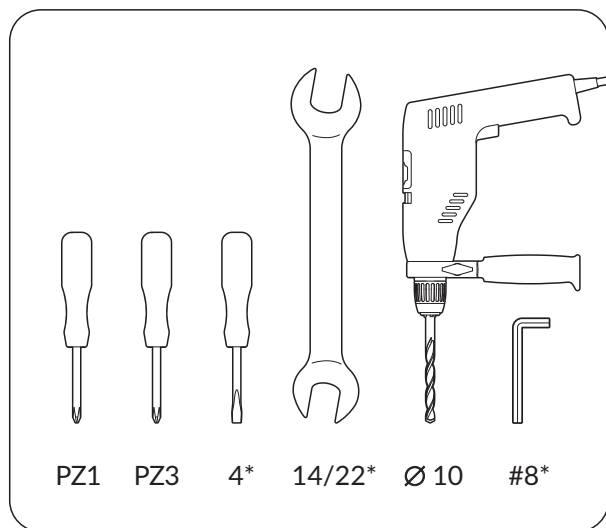

Väggbeslag RETRO

* Stjärnmarkering avser endast vattenanslutna torkar

2

1

3

4

5

6 a/b/c* detta moment avser endast vattenansluten tork