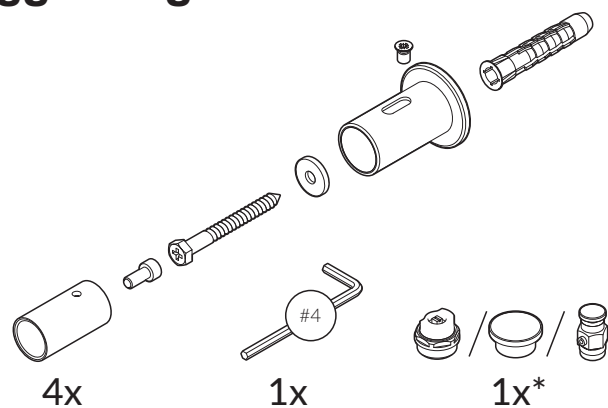

Väggbeslag RETRO

* Stjärnmarkering avser endast vattenanslutna torkar

2

1

3

4

5

6 a/b/c* detta moment avser endast vattenansluten tork