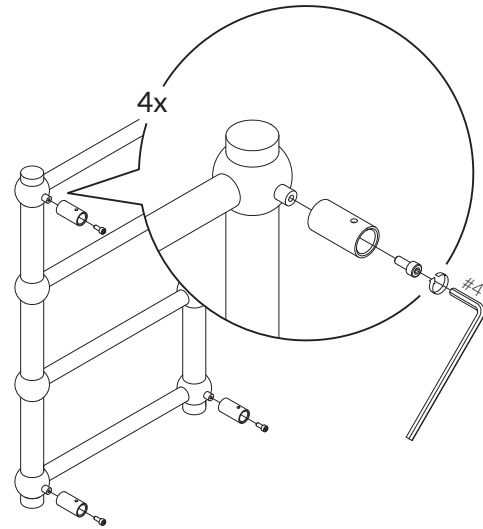

Väggbeslag RETRO

* Stjärnmarkering avser endast vattenanslutna torkar

2

1

3

4

5

6 a/b/c* detta moment avser endast vattenansluten tork