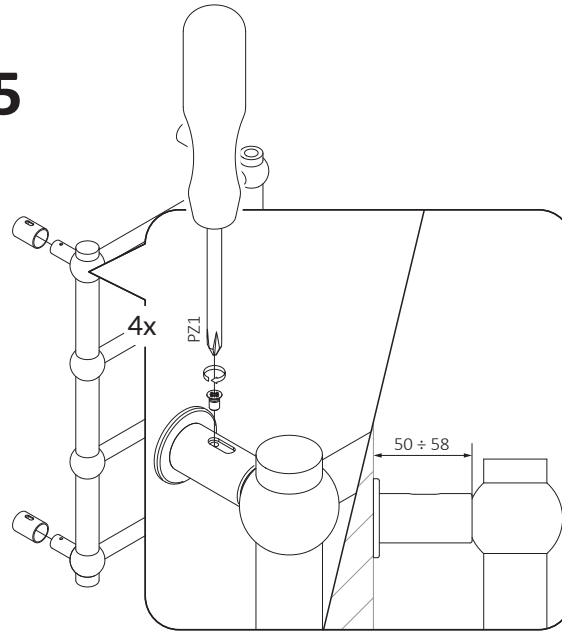

Väggbeslag RETRO

* Stjärnmarkering avser endast vattenanslutna torkar

2

1

3

4

5

6 a/b/c* detta moment avser endast vattenansluten tork