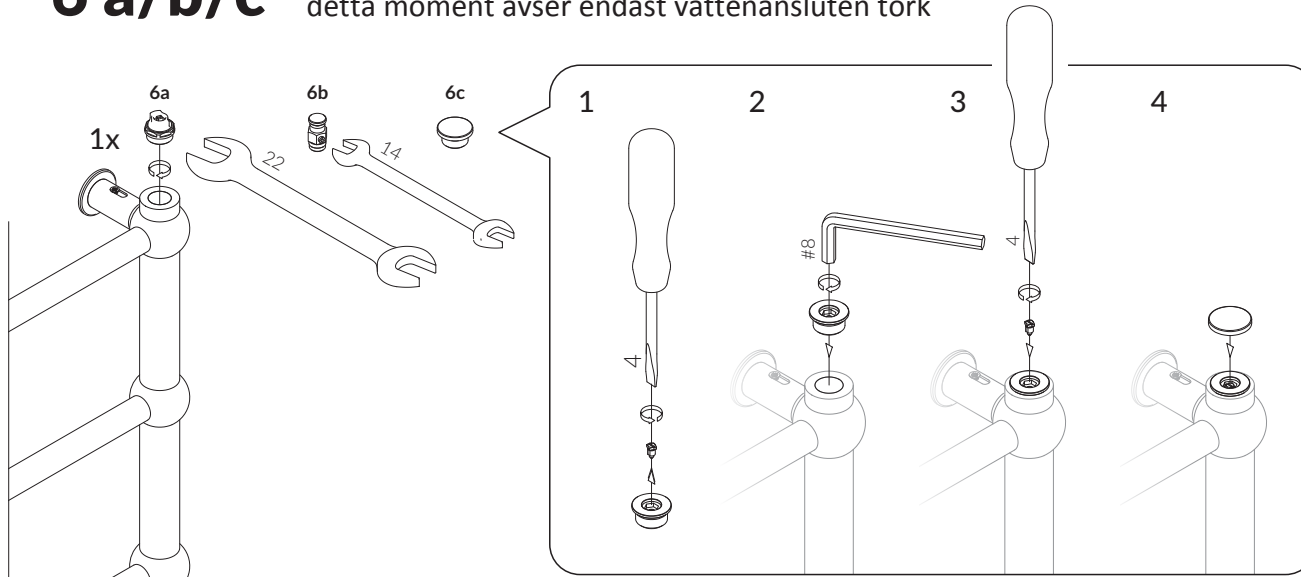

Väggbeslag RETRO

* Stjärnmarkering avser endast vattenanslutna torkar

2

1

3

4

5

6 a/b/c* detta moment avser endast vattenansluten tork