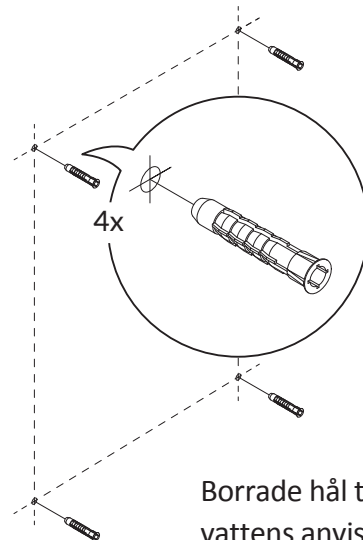

Väggbeslag RETRO

* Stjärnmarkering avser endast vattenanslutna torkar

2

1

3

4

5

6 a/b/c* detta moment avser endast vattenansluten tork