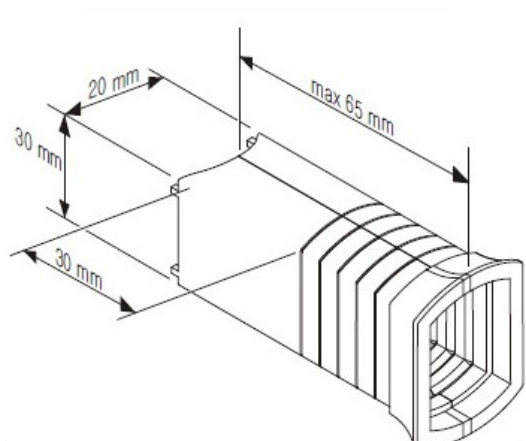

Underkant handdukstork

Illustration visar mått för installation med Elpatron KTX, synlig anslutning

Måtten är i förhållande till underkant handdukstork. Se markering sid 1

Standardlängd på kabeln är 1,5 m
Går att beställa med längre kabel

Mått och teknisk information : Retro handdukstork

Elpatron MOA

Illustration visar mått för installation med Elpatron MOA, synlig/dold anslutning

Måtten är i förhållande till underkant handdukstork.
Se markering sid 1

Observera att MOA har integrerad kabel som sitter inkapslad i termostaten.
Dold anslutning innebär att det följer med en täckkåpa som sätts mellan termostaten och väggen

Se ritning nedan

Standardlängd på kabeln är 1,5 m
Går att beställa med längre kabel

Mått och teknisk information : Retro handdukstork

Radiatorventil T-MMA

Från underkant handdukstork till underkant ventil är totalmåttet 76 mm