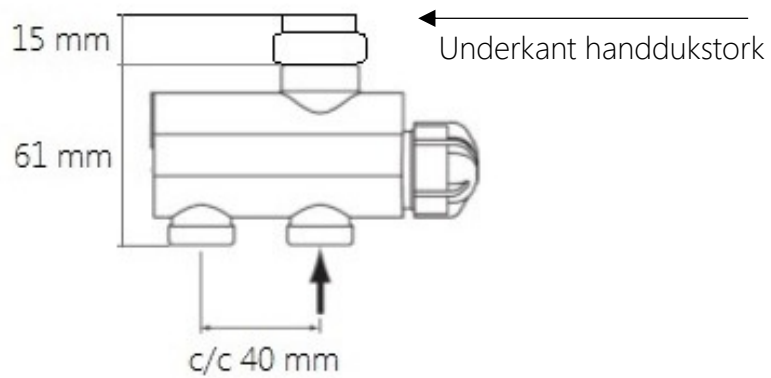

Mått och teknisk information : Retro handdukstork

Radiatorventil T-MMA

Från underkant handdukstork till underkant ventil är totalmåttet 76 mm