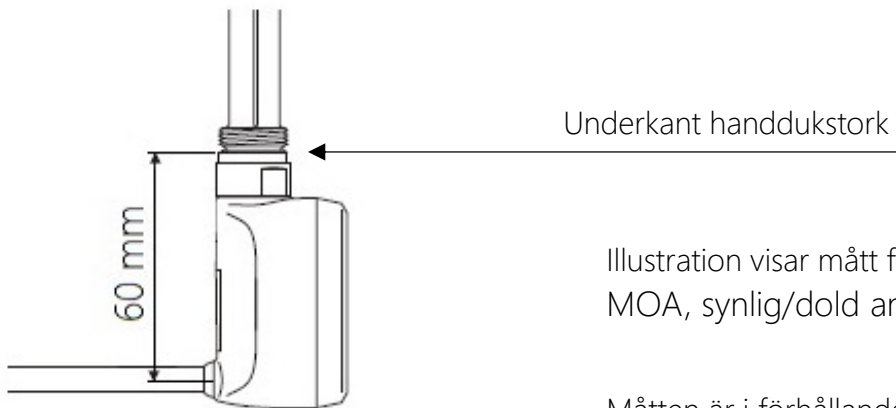

Underkant handdukstork

Illustration visar mått för installation med Elpatron KTX, synlig anslutning

Måtten är i förhållande till underkant handdukstork. Se markering sid 1

Standardlängd på kabeln är 1,5 m
Går att beställa med längre kabel

Mått och teknisk information : Retro handdukstork

Elpatron MOA

Illustration visar mått för installation med Elpatron MOA, synlig/dold anslutning

Måtten är i förhållande till underkant handdukstork.
Se markering sid 1

Observera att MOA har integrerad kabel som sitter inkapslad i termostaten.
Dold anslutning innebär att det följer med en täckkåpa som sätts mellan termostaten och väggen

Se ritning nedan

Standardlängd på kabeln är 1,5 m
Går att beställa med längre kabel