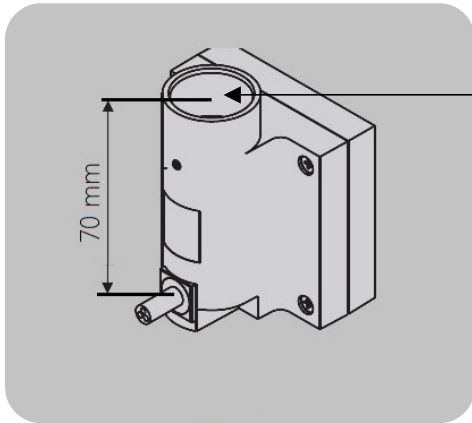

Konfiguration

430 x 504
↕ ↔

800 x 504

1170 x 504

1540 x 504

Mått och teknisk information : Retro handdukstork

Elpatron KTX2 / KTX4

KTX2 /KTX4 med synlig kabelanslutning

Underkant handdukstork

Illustration visar mått för installation med Elpatron KTX, synlig anslutning

Måtten är i förhållande till underkant handdukstork. Se markering sid 1

Standardlängd på kabeln är 1,5 m
Går att beställa med längre kabel

Mått och teknisk information : Retro handdukstork

Elpatron MOA

Illustration visar mått för installation med Elpatron MOA, synlig/dold anslutning

Måtten är i förhållande till underkant handdukstork.
Se markering sid 1

Mått och teknisk information : Retro handdukstork

Radiatorventil T-MMA

Från underkant handdukstork till underkant ventil är totalmåttet 76 mm