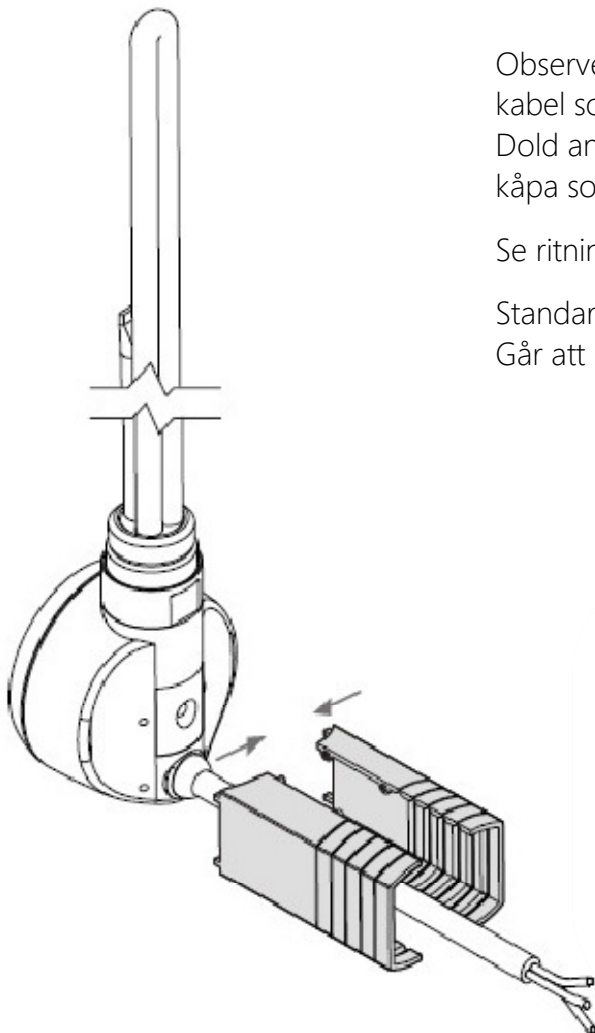

Underkant handdukstork

Illustration visar mått för installation med Elpatron KTX, synlig anslutning

Måtten är i förhållande till underkant handdukstork. Se markering sid 1

Standardlängd på kabeln är 1,5 m
Går att beställa med längre kabel

Mått och teknisk information : Retro handdukstork

Elpatron MOA

Illustration visar mått för installation med Elpatron MOA, synlig/dold anslutning

Måtten är i förhållande till underkant handdukstork.
Se markering sid 1

Observera att MOA har integrerad kabel som sitter inkapslad i termostaten.
Dold anslutning innebär att det följer med en täckkåpa som sätts mellan termostaten och väggen

Se ritning nedan

Standardlängd på kabeln är 1,5 m
Går att beställa med längre kabel