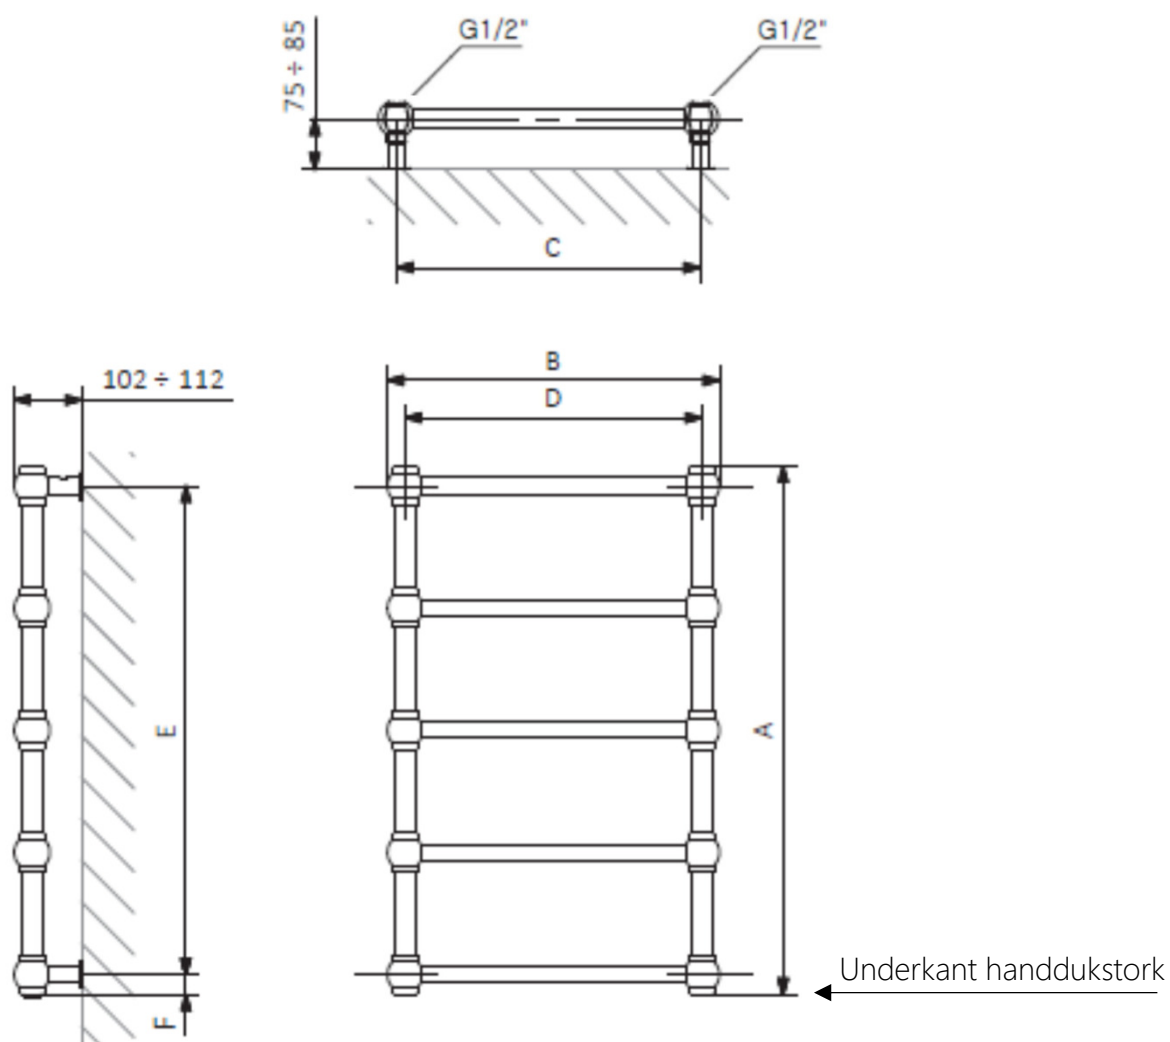

Mått och teknisk information : Retro handdukstork

A	B	C	D	E	F
430	504	450	450	370	30
800	504	450	450	740	30
1170	504	450	450	1110	30
1540	504	450	450	1480	30

Mått och teknisk information : Retro handdukstork

Konfiguration

430 x 504
↕ ↔

800 x 504

1170 x 504

1540 x 504

Mått och teknisk information : Retro handdukstork

Elpatron KTX2 / KTX4

KTX2 /KTX4 med synlig kabelanslutning

Underkant handdukstork

Illustration visar mått för installation med Elpatron KTX, synlig anslutning

Måtten är i förhållande till underkant handdukstork. Se markering sid 1

Standardlängd på kabeln är 1,5 m
Går att beställa med längre kabel

Mått och teknisk information : Retro handdukstork

Radiatorventil T-MMA

Från underkant handdukstork till underkant ventil är totalmåttet 76 mm