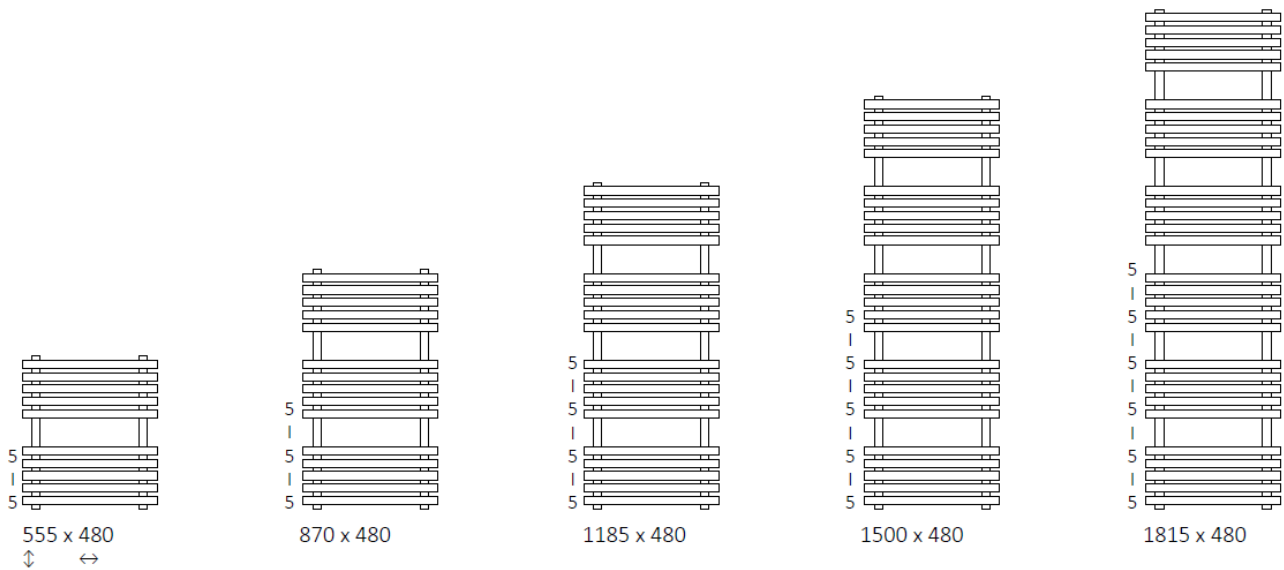

Mått och teknisk information : Kioto handdukstork

Konfiguration