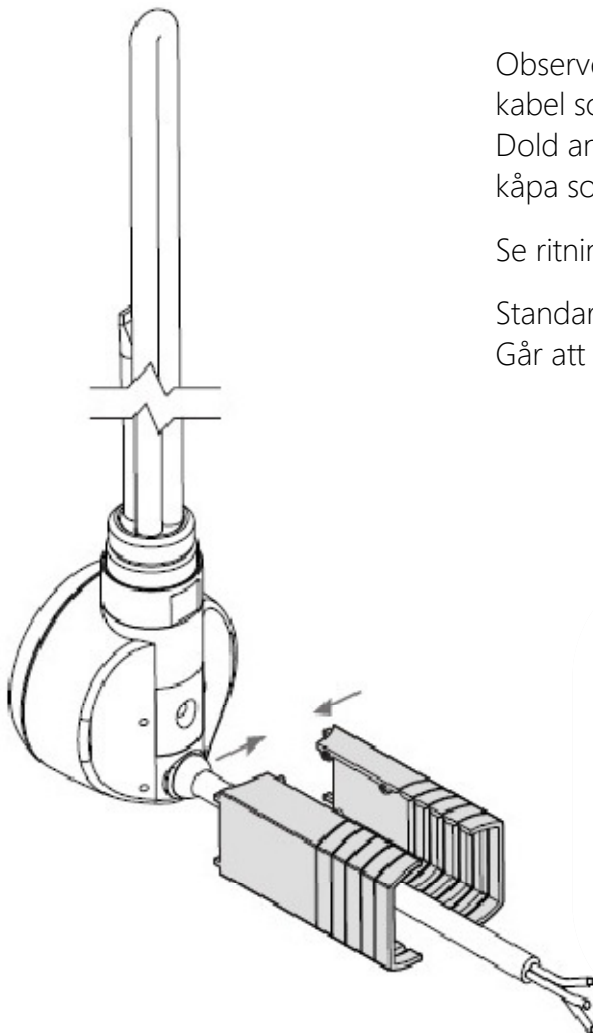

Illustration visar mått för installation med Elpatron MOA, synlig/dold anslutning

Måtten är i förhållande till underkant handdukstork.
Se markering sid 1

Observera att MOA har integrerad kabel som sitter inkapslad i termostaten.
Dold anslutning innebär att det följer med en täck-
kåpa som sätts mellan termostaten och väggen

Se ritning nedan

Standardlängd på kabeln är 1,5 m
Går att beställa med längre kabel