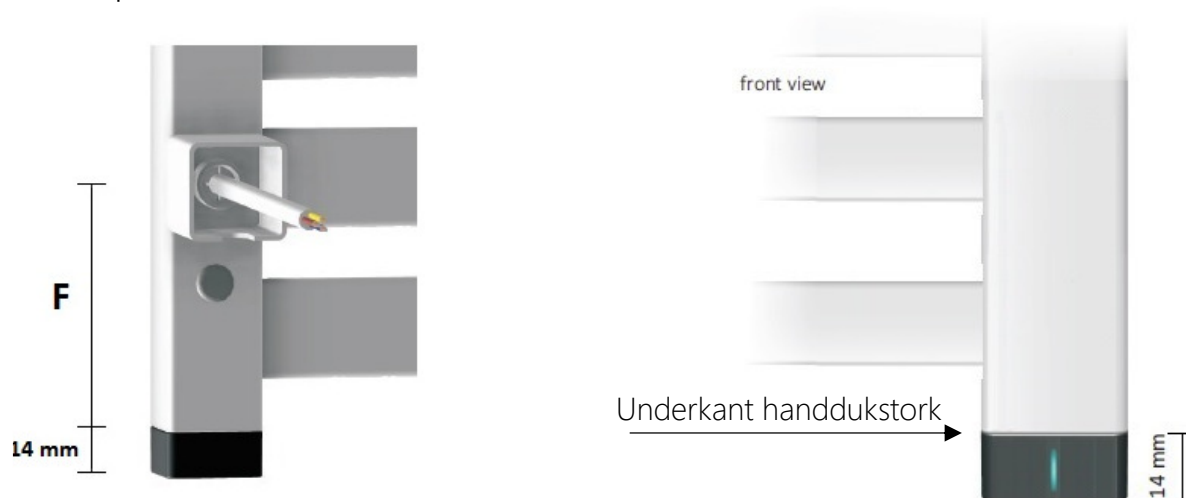

Mått och teknisk information : Kioto handdukstork

Elpatron ONE Intern

Bilderna visar mått för installation med Elpatron ONE intern. Måtten är i förhållande till underkant handdukstork. Se sid 1 Elpatron ONE har alltid integrerad kabel som sitter inkapslad i termostaten. Det innebär att kabeln kommet ut i nedre väggfästet som i detta fall endast fungerar som täck-kåpa. Se bild.

Standardlängd på kabeln är 1,5 m men går att beställa längre.