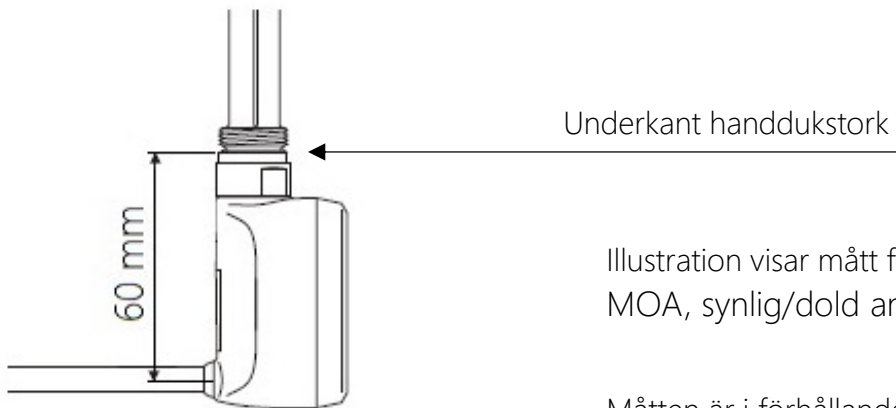

## Elpatron MOA

Illustration visar mått för installation med Elpatron MOA, synlig/dold anslutning

Måtten är i förhållande till underkant handdukstork.  
Se markering sid 1

Observera att MOA har integrerad kabel som sitter inkapslad i termostaten.  
Dold anslutning innebär att det följer med en täck-  
kåpa som sätts mellan termostaten och väggen