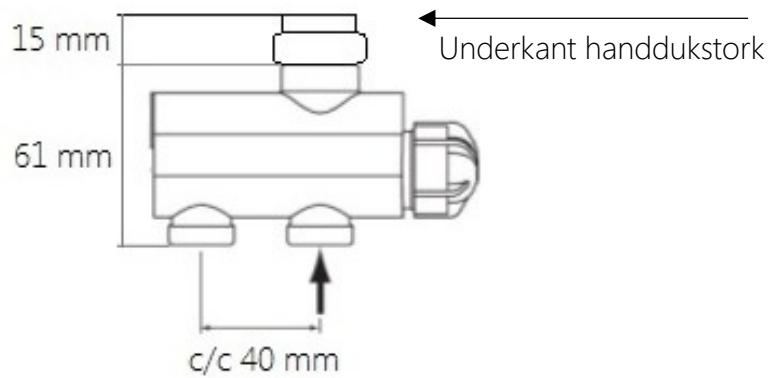

Mått och teknisk information : Kioto handdukstork

Radiatorventil T-MMA

Från underkant handdukstork till underkant ventil är totalmåttet 76 mm