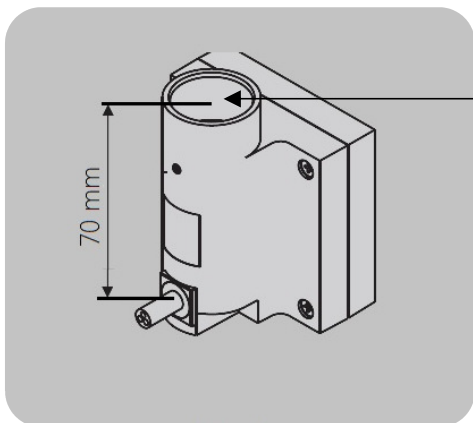

### KTX2 /KTX4 med dold kabelanslutning

Underkant handdukstork

Illustration visar mått för installation med Elpatron KTX, dold anslutning

Måtten är i förhållande till underkant handdukstork. Se markering sid 1

### KTX2 /KTX4 med synlig kabelanslutning

Underkant handdukstork

Illustration visar mått för installation med Elpatron KTX, synlig anslutning

Måtten är i förhållande till underkant handdukstork. Se markering sid 1