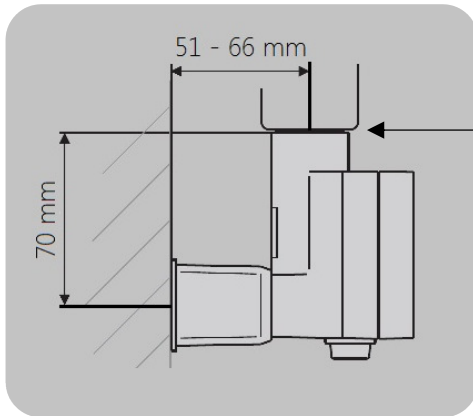

Mått och teknisk information : Kioto handdukstork

Elpatron KTX2 / KTX4

KTX2 /KTX4 med dold kabelanslutning

Underkant handdukstork

Illustration visar mått för installation med Elpatron KTX, dold anslutning

Måtten är i förhållande till underkant handdukstork. Se markering sid 1