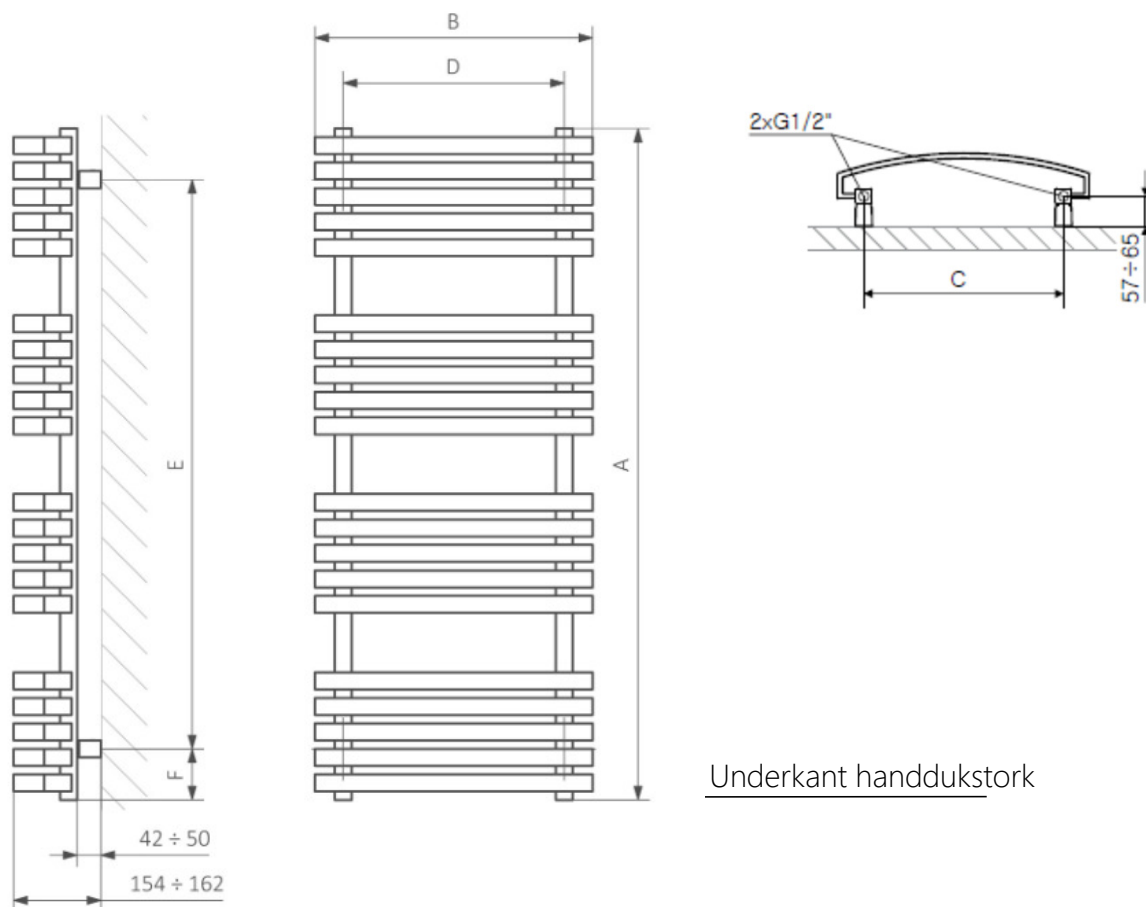

# Mått och teknisk information : Kioto handdukstork

Underkant handdukstork

A	B	C	D	E	F
555	480	390	390	375	90
870	480	390	390	690	90
1185	480	390	390	1005	90
1500	480	390	390	1320	90
1815	480	390	390	1635	90