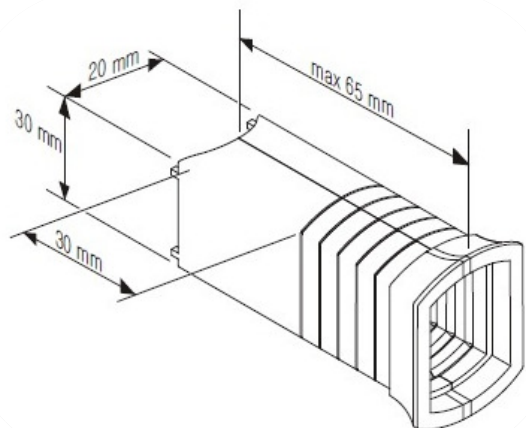

Illustration visar mått för installation med Elpatron MOA, synlig/dold anslutning

Måtten är i förhållande till underkant handdukstork.
Se markering sid 1

Observera att MOA har integrerad kabel som sitter inkapslad i termostaten.
Dold anslutning innebär att det följer med en täck-
kåpa som sätts mellan termostaten och väggen

Se ritning nedan

Standardlängd på kabeln är 1,5 m
Går att beställa med längre kabel