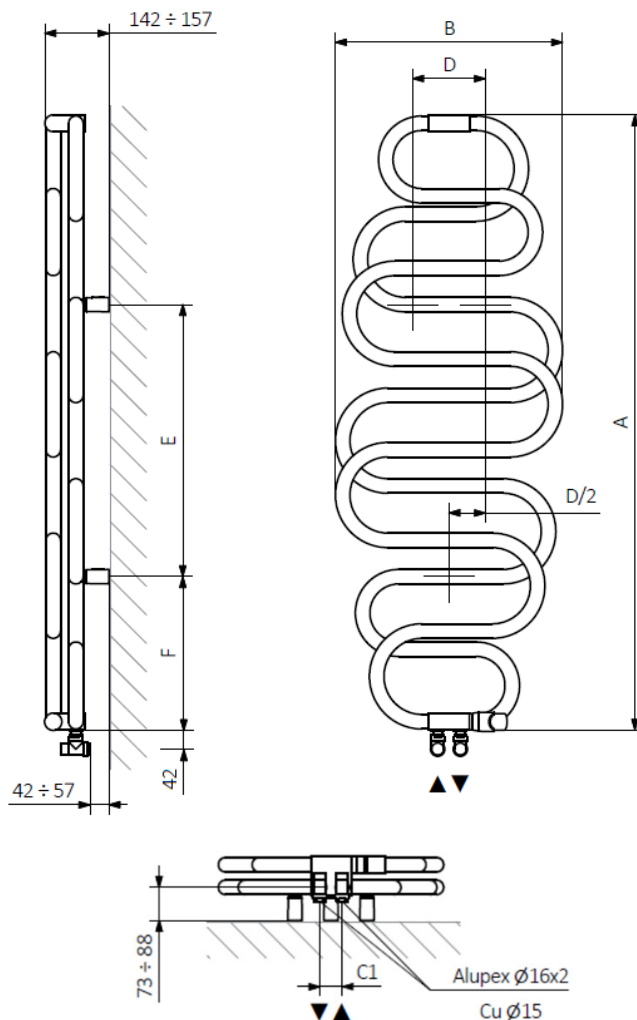

Mått och teknisk information : Snake handdukstork

Snake Elektrisk

Snake Vattenburen

Mått

A	B	C	D	E	F
960	500 600	50 50	200 230	360 360	180 180
1360	500 600	50 50	160 220	600 600	340 340
1770	500 600	50 50	200 290	600 600	540 540

Elansluten, endast i storlekarna
1360x500 och 1770x600.

Mått och teknisk information : Snake handdukstork

Konfiguration

960 x 500
↕ ↔

960 x 600

1360 x 500

1360 x 600

1760 x 500

1760 x 600