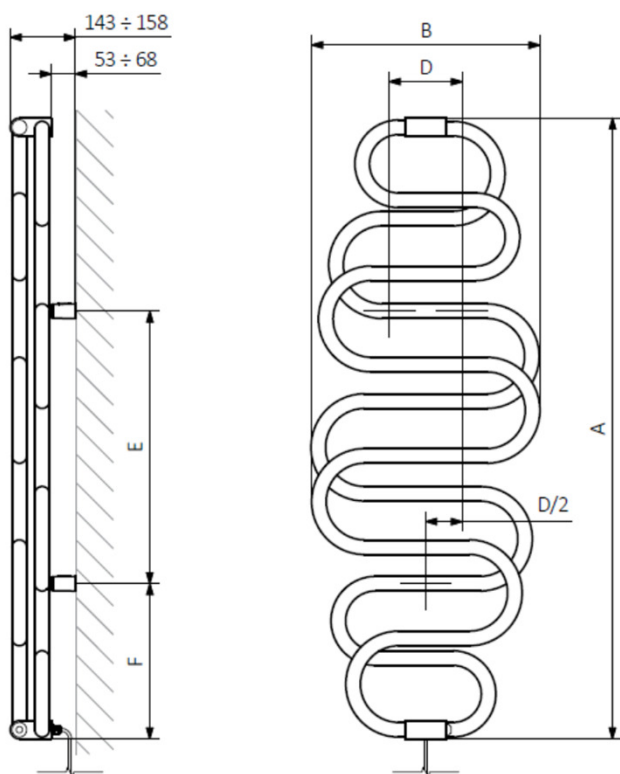

Mått och teknisk information : Snake handdukstork

Snake Elektrisk

Snake Vattenburen

Mått

A	B	C	D	E	F
960	500 600	50 50	200 230	360 360	180 180
1360	500 600	50 50	160 220	600 600	340 340
1770	500 600	50 50	200 290	600 600	540 540

Elansluten, endast i storlekarna
1360x500 och 1770x600.

Mått och teknisk information : Snake handdukstork

Konfiguration

960 x 500
↕ ↔

960 x 600

1360 x 500

1360 x 600

1760 x 500

1760 x 600