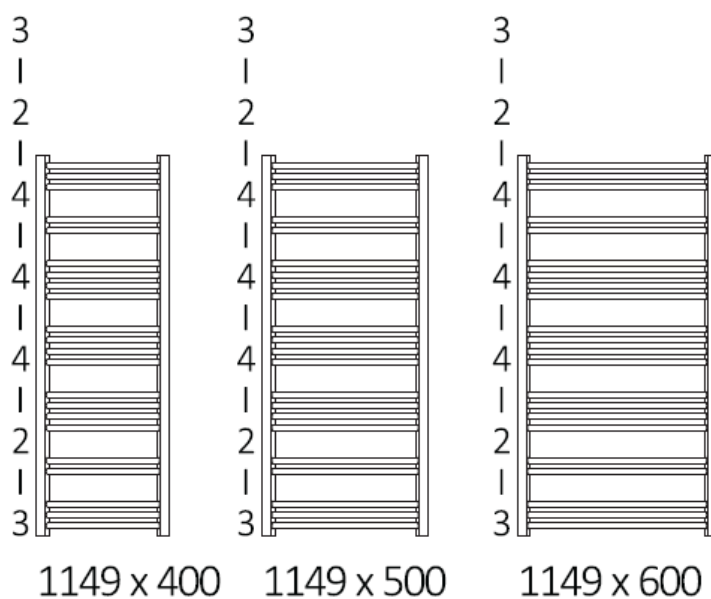

Mått och teknisk information : Jade handdukstork

Konfiguration