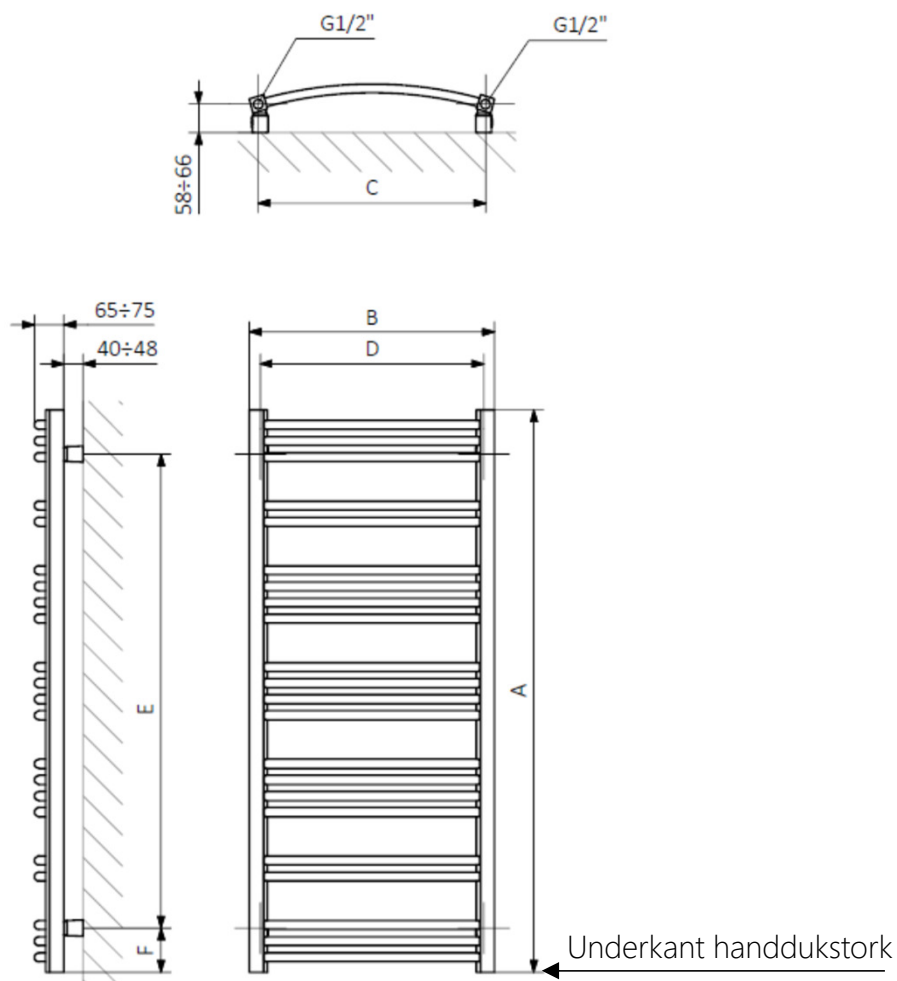

Mått och teknisk information : Jade handdukstork

A	B	C	D	E	F
553	400	364	356	375	90
	500	464	456	375	90
	600	564	556	375	90
753	400	364	356	573	90
	500	464	456	573	90
	600	564	556	573	90
1149	400	364	356	969	90
	500	464	456	969	90
	600	564	556	969	90

Måtten är i förhållande till underkant handdukstork. Se markering sid 1

KTX2 /KTX4 med synlig kabelanslutning

Underkant handdukstork

Illustration visar mått för installation med Elpatron KTX, synlig anslutning

Måtten är i förhållande till underkant handdukstork. Se markering sid 1

Standardlängd på kabeln är 1,5 m
Går att beställa med längre kabel

Mått och teknisk information : Jade handdukstork

Elpatron MOA

Illustration visar mått för installation med Elpatron MOA, synlig/dold anslutning

Se ritning nedan

Standardlängd på kabeln är 1,5 m
Går att beställa med längre kabel

Mått och teknisk information : Jade handdukstork

Elpatron ONE Intern

Bilderna visar mått för installation med Elpatron ONE intern. Måtten är i förhållande till underkant handdukstork. Se sid 1 Elpatron ONE har alltid integrerad kabel som sitter inkapslad i termostaten. Det innebär att kabeln kommet ut i nedre väggfästet som i detta fall endast fungerar som täck-kåpa. Se bild.