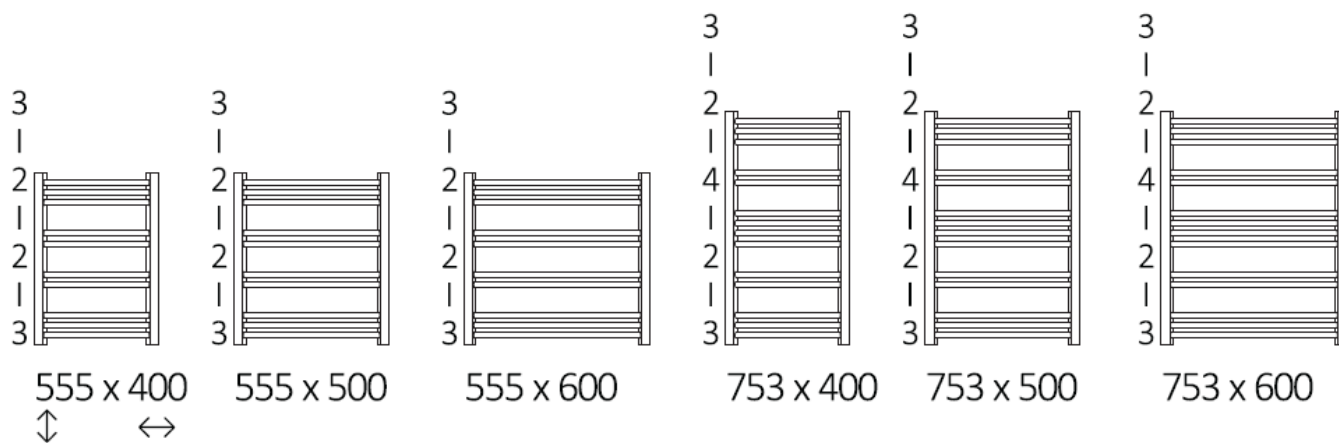

Mått och teknisk information : Jade handdukstork

A	B	C	D	E	F
553	400	364	356	375	90
	500	464	456	375	90
	600	564	556	375	90
753	400	364	356	573	90
	500	464	456	573	90
	600	564	556	573	90
1149	400	364	356	969	90
	500	464	456	969	90
	600	564	556	969	90

Mått och teknisk information : Jade handdukstork

Konfiguration

Mått och teknisk information : Jade handdukstork

Elpatron KTX2 / KTX4

KTX2 /KTX4 med dold kabelanslutning

Underkant handdukstork

Illustration visar mått för installation med Elpatron KTX, dold anslutning

Måtten är i förhållande till underkant handdukstork. Se markering sid 1

KTX2 /KTX4 med synlig kabelanslutning

Underkant handdukstork

Illustration visar mått för installation med Elpatron KTX, synlig anslutning

Måtten är i förhållande till underkant handdukstork. Se markering sid 1

Standardlängd på kabeln är 1,5 m
Går att beställa med längre kabel

Mått och teknisk information : Jade handdukstork

Elpatron MOA

Illustration visar mått för installation med Elpatron MOA, synlig/dold anslutning