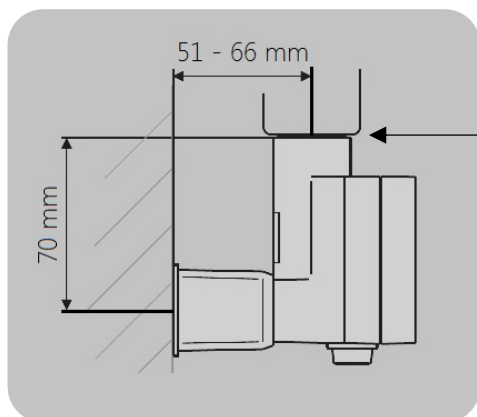

Mått och teknisk information : Jade handdukstork

Elpatron KTX2 / KTX4

KTX2 /KTX4 med dold kabelanslutning

Underkant handdukstork

Illustration visar mått för installation med Elpatron KTX, dold anslutning

Måtten är i förhållande till underkant handdukstork. Se markering sid 1