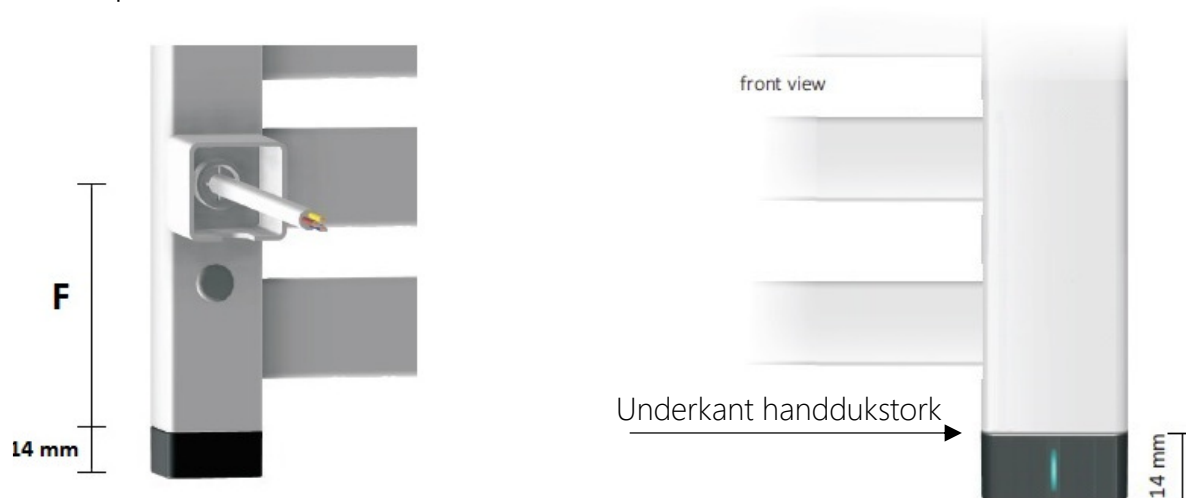

Måtten är i förhållande till underkant handdukstork. Se markering sid 1

Standardlängd på kabeln är 1,5 m
Går att beställa med längre kabel

Mått och teknisk information : Jade handdukstork

Elpatron MOA

Illustration visar mått för installation med Elpatron MOA, synlig/dold anslutning

Måtten är i förhållande till underkant handdukstork.
Se markering sid 1

Observera att MOA har integrerad kabel som sitter inkapslad i termostaten.
Dold anslutning innebär att det följer med en täck-
kåpa som sätts mellan termostaten och väggen

Se ritning nedan

Standardlängd på kabeln är 1,5 m
Går att beställa med längre kabel

Mått och teknisk information : Jade handdukstork

Elpatron ONE Intern

Bilderna visar mått för installation med Elpatron ONE intern. Måtten är i förhållande till underkant handdukstork. Se sid 1 Elpatron ONE har alltid integrerad kabel som sitter inkapslad i termostaten. Det innebär att kabeln kommet ut i nedre väggfästet som i detta fall endast fungerar som täck-kåpa. Se bild.