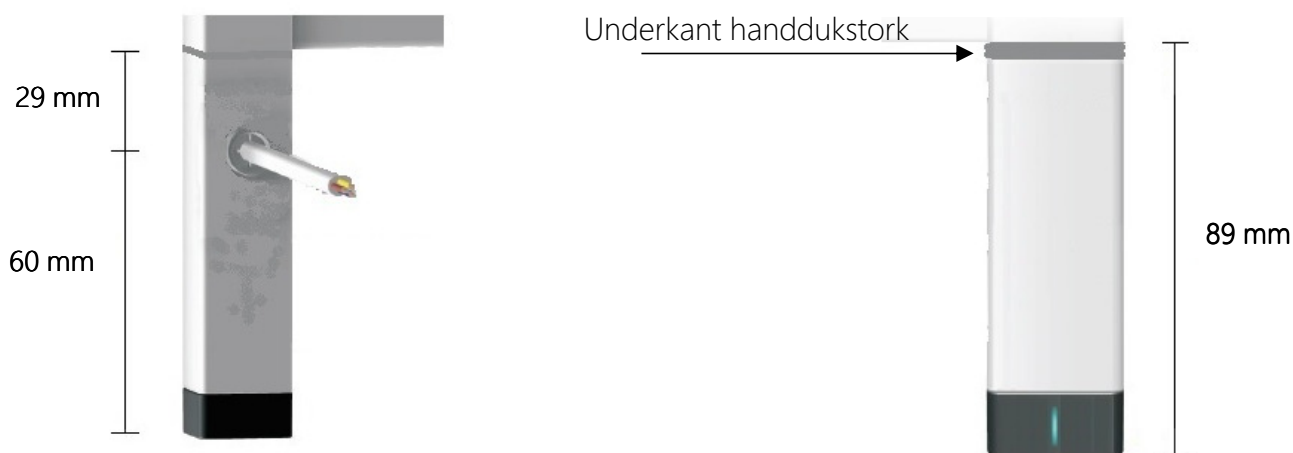

Måtten är i förhållande till underkant handdukstork. Se markering sid 1

Standardlängd på kabeln är 1,5 m
Går att beställa med längre kabel

Mått och teknisk information : Jade handdukstork

Elpatron MOA

Illustration visar mått för installation med Elpatron MOA, synlig/dold anslutning

Måtten är i förhållande till underkant handdukstork.
Se markering sid 1

Observera att MOA har integrerad kabel som sitter inkapslad i termostaten.
Dold anslutning innebär att det följer med en täck-
kåpa som sätts mellan termostaten och väggen

Se ritning nedan

Standardlängd på kabeln är 1,5 m
Går att beställa med längre kabel

Mått och teknisk information : Jade handdukstork

Elpatron ONE Intern

Bilderna visar mått för installation med Elpatron ONE intern. Måtten är i förhållande till underkant handdukstork. Se sid 1 Elpatron ONE har alltid integrerad kabel som sitter inkapslad i termostaten. Det innebär att kabeln kommet ut i nedre väggfästet som i detta fall endast fungerar som täck-kåpa. Se bild.

Standardlängd på kabeln är 1,5 m men går att beställa längre.

Elpatron ONE Extern

Bilderna visar mått för installation med Elpatron ONE Extern. Måtten är i förhållande till underkant handdukstork. Se sid 1 Elpatron ONE Extern har alltid integrerad kabel som sitter inkapslad i termostaten. Kabeln kommet ut 29 mm nedanför handdukstorkens underkant. Se bild.