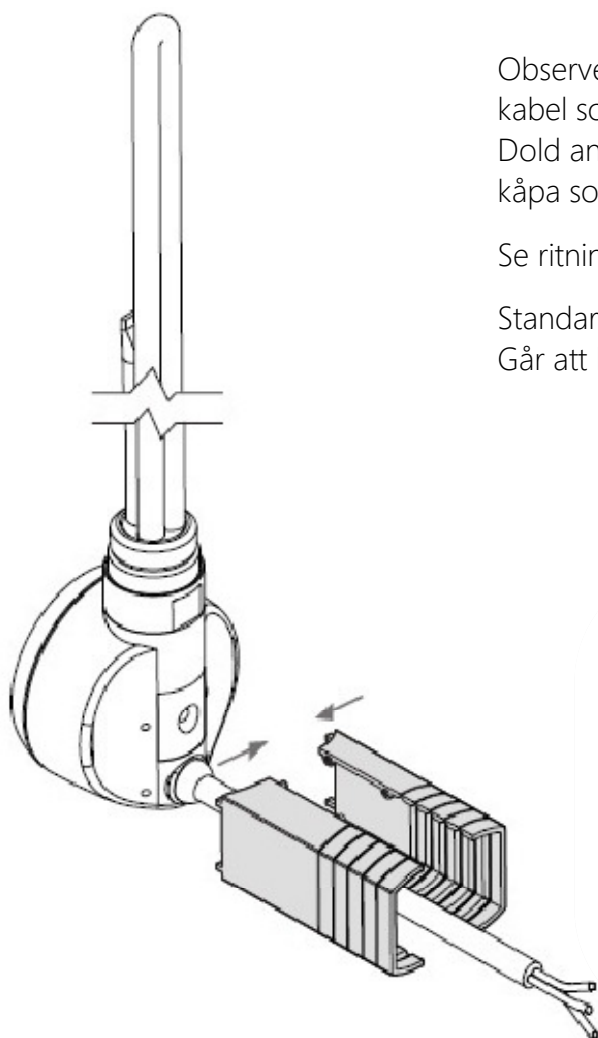

Måtten är i förhållande till underkant handdukstork. Se markering sid 1

Standardlängd på kabeln är 1,5 m
Går att beställa med längre kabel

Mått och teknisk information : Jade handdukstork

Elpatron MOA

Illustration visar mått för installation med Elpatron MOA, synlig/dold anslutning

Måtten är i förhållande till underkant handdukstork.
Se markering sid 1

Observera att MOA har integrerad kabel som sitter inkapslad i termostaten.
Dold anslutning innebär att det följer med en täck-
kåpa som sätts mellan termostaten och väggen

Se ritning nedan

Standardlängd på kabeln är 1,5 m
Går att beställa med längre kabel

Mått och teknisk information : Jade handdukstork

Elpatron ONE Intern

Bilderna visar mått för installation med Elpatron ONE intern. Måtten är i förhållande till underkant handdukstork. Se sid 1 Elpatron ONE har alltid integrerad kabel som sitter inkapslad i termostaten. Det innebär att kabeln kommet ut i nedre väggfästet som i detta fall endast fungerar som täck-kåpa. Se bild.

Standardlängd på kabeln är 1,5 m men går att beställa längre.

Elpatron ONE Extern

Bilderna visar mått för installation med Elpatron ONE Extern. Måtten är i förhållande till underkant handdukstork. Se sid 1 Elpatron ONE Extern har alltid integrerad kabel som sitter inkapslad i termostaten. Kabeln kommet ut 29 mm nedanför handdukstorkens underkant. Se bild.