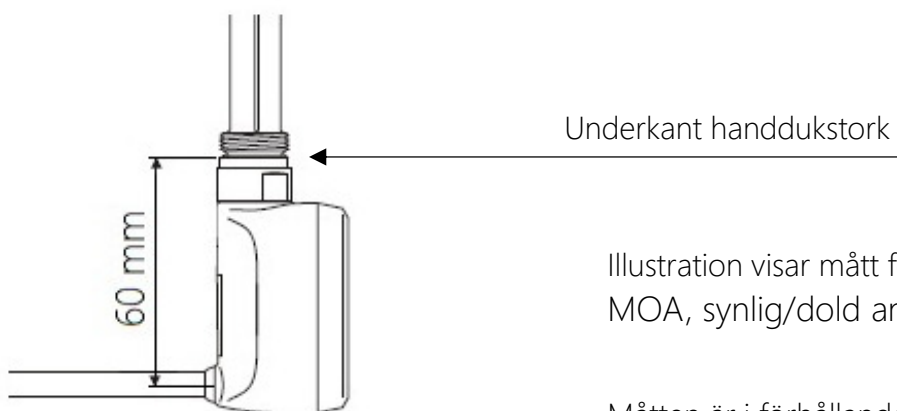

Måtten är i förhållande till underkant handdukstork. Se markering sid 1

Standardlängd på kabeln är 1,5 m
Går att beställa med längre kabel

Mått och teknisk information : Jade handdukstork

Elpatron MOA

Illustration visar mått för installation med Elpatron MOA, synlig/dold anslutning

Måtten är i förhållande till underkant handdukstork.
Se markering sid 1

Observera att MOA har integrerad kabel som sitter inkapslad i termostaten.
Dold anslutning innebär att det följer med en täck-
kåpa som sätts mellan termostaten och väggen

Se ritning nedan

Standardlängd på kabeln är 1,5 m
Går att beställa med längre kabel

Mått och teknisk information : Jade handdukstork

Elpatron ONE Intern

Bilderna visar mått för installation med Elpatron ONE intern. Måtten är i förhållande till underkant handdukstork. Se sid 1 Elpatron ONE har alltid integrerad kabel som sitter inkapslad i termostaten. Det innebär att kabeln kommet ut i nedre väggfästet som i detta fall endast fungerar som täck-kåpa. Se bild.