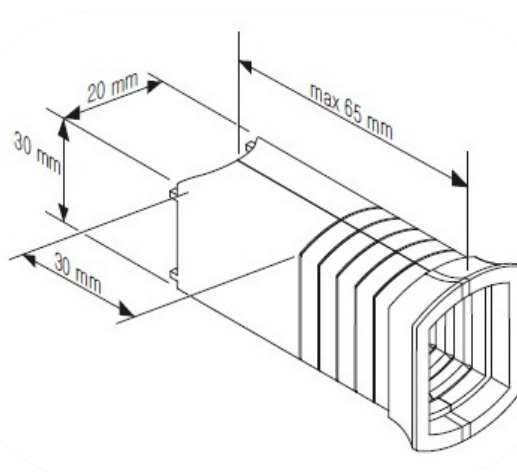

Måtten är i förhållande till underkant handdukstork. Se markering sid 1

Standardlängd på kabeln är 1,5 m
Går att beställa med längre kabel

Mått och teknisk information : Jade handdukstork

Elpatron MOA

Illustration visar mått för installation med Elpatron MOA, synlig/dold anslutning

Måtten är i förhållande till underkant handdukstork.
Se markering sid 1

Observera att MOA har integrerad kabel som sitter inkapslad i termostaten.
Dold anslutning innebär att det följer med en täck-
kåpa som sätts mellan termostaten och väggen

Se ritning nedan

Standardlängd på kabeln är 1,5 m
Går att beställa med längre kabel

Mått och teknisk information : Jade handdukstork

Elpatron ONE Intern

Bilderna visar mått för installation med Elpatron ONE intern. Måtten är i förhållande till underkant handdukstork. Se sid 1 Elpatron ONE har alltid integrerad kabel som sitter inkapslad i termostaten. Det innebär att kabeln kommet ut i nedre väggfästet som i detta fall endast fungerar som täck-kåpa. Se bild.

Standardlängd på kabeln är 1,5 m men går att beställa längre.

Elpatron ONE Extern

Bilderna visar mått för installation med Elpatron ONE Extern. Måtten är i förhållande till underkant handdukstork. Se sid 1 Elpatron ONE Extern har alltid integrerad kabel som sitter inkapslad i termostaten. Kabeln kommet ut 29 mm nedanför handdukstorkens underkant. Se bild.