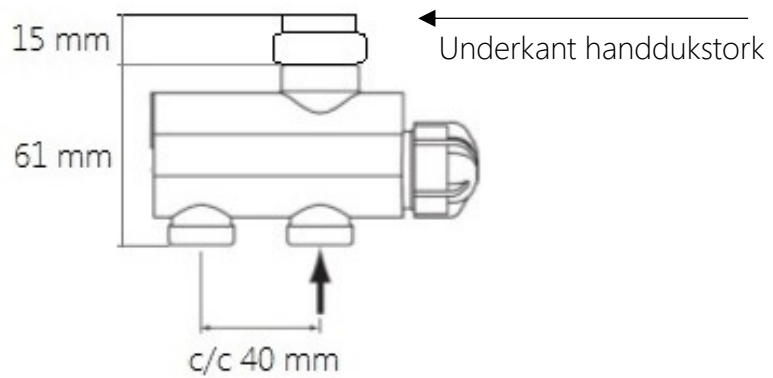

Mått och teknisk information : Jade handdukstork

Radiatorventil T-MMA

Från underkant handdukstork till underkant ventil är totalmåtten 76 mm