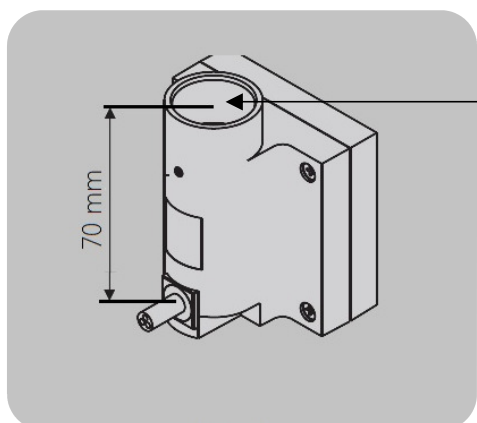

Måtten är i förhållande till underkant handdukstork. Se markering sid 1

KTX2 /KTX4 med synlig kabelanslutning

Underkant handdukstork

Illustration visar mått för installation med Elpatron KTX, synlig anslutning

Måtten är i förhållande till underkant handdukstork. Se markering sid 1

Standardlängd på kabeln är 1,5 m
Går att beställa med längre kabel

Mått och teknisk information : Jade handdukstork

Elpatron MOA

Illustration visar mått för installation med Elpatron MOA, synlig/dold anslutning

Se ritning nedan

Standardlängd på kabeln är 1,5 m
Går att beställa med längre kabel

Mått och teknisk information : Jade handdukstork

Elpatron ONE Intern

Bilderna visar mått för installation med Elpatron ONE intern. Måtten är i förhållande till underkant handdukstork. Se sid 1 Elpatron ONE har alltid integrerad kabel som sitter inkapslad i termostaten. Det innebär att kabeln kommet ut i nedre väggfästet som i detta fall endast fungerar som täck-kåpa. Se bild.

Standardlängd på kabeln är 1,5 m men går att beställa längre.

Elpatron ONE Extern

Bilderna visar mått för installation med Elpatron ONE Extern. Måtten är i förhållande till underkant handdukstork. Se sid 1 Elpatron ONE Extern har alltid integrerad kabel som sitter inkapslad i termostaten. Kabeln kommet ut 29 mm nedanför handdukstorkens underkant. Se bild.