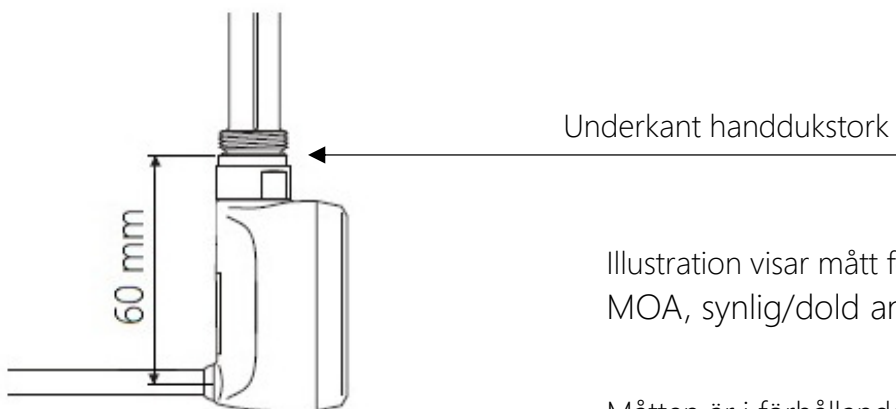

Illustration visar mått för installation med Elpatron KTX, synlig anslutning

Måtten är i förhållande till underkant handdukstork. Se markering sid 1

Standardlängd på kabeln är 1,5 m
Går att beställa med längre kabel

Mått och teknisk information : Furore handdukstork

Elpatron MOA

Illustration visar mått för installation med Elpatron MOA, synlig/dold anslutning

Måtten är i förhållande till underkant handdukstork.
Se markering sid 1

Observera att MOA har integrerad kabel som sitter inkapslad i termostaten.
Dold anslutning innebär att det följer med en täckkåpa som sätts mellan termostaten och väggen

Se ritning nedan

Standardlängd på kabeln är 1,5 m
Går att beställa med längre kabel