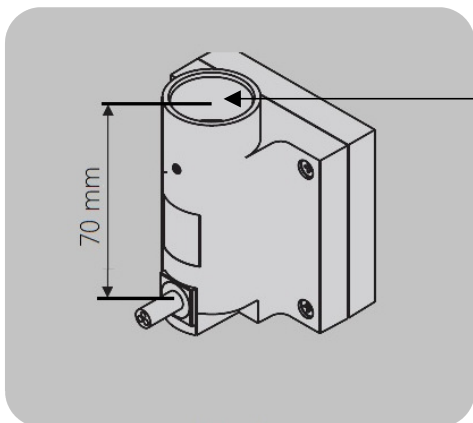

Mått och teknisk information : Furore handdukstork

575 x 758 mm

575 x 958 mm

Mått och teknisk information : Furore handdukstork

Elpatron KTX2 / KTX4

KTX2 /KTX4 med dold kabelanslutning

Underkant handdukstork

Illustration visar mått för installation med Elpatron KTX, dold anslutning

Måtten är i förhållande till underkant handdukstork. Se markering sid 1

KTX2 /KTX4 med synlig kabelanslutning

Underkant handdukstork

Illustration visar mått för installation med Elpatron KTX, synlig anslutning

Måtten är i förhållande till underkant handdukstork. Se markering sid 1

Standardlängd på kabeln är 1,5 m
Går att beställa med längre kabel

Mått och teknisk information : Furore handdukstork

Elpatron MOA

Illustration visar mått för installation med Elpatron MOA, synlig/dold anslutning

Måtten är i förhållande till underkant handdukstork.
Se markering sid 1