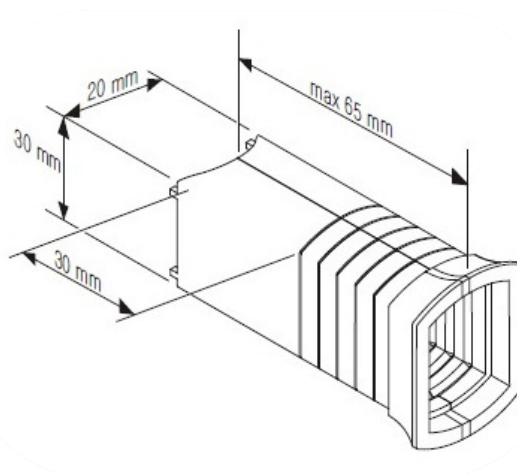

Mått och teknisk information : Furore handdukstork

575 x 758 mm

575 x 958 mm

Mått och teknisk information : Furore handdukstork

Elpatron KTX2 / KTX4

KTX2 /KTX4 med dold kabelanslutning

Underkant handdukstork

Illustration visar mått för installation med Elpatron KTX, synlig anslutning

Måtten är i förhållande till underkant handdukstork. Se markering sid 1

Standardlängd på kabeln är 1,5 m
Går att beställa med längre kabel

Mått och teknisk information : Furore handdukstork

Elpatron MOA

Illustration visar mått för installation med Elpatron MOA, synlig/dold anslutning

Måtten är i förhållande till underkant handdukstork.
Se markering sid 1

Observera att MOA har integrerad kabel som sitter inkapslad i termostaten.
Dold anslutning innebär att det följer med en täckkåpa som sätts mellan termostaten och väggen

Se ritning nedan

Standardlängd på kabeln är 1,5 m
Går att beställa med längre kabel