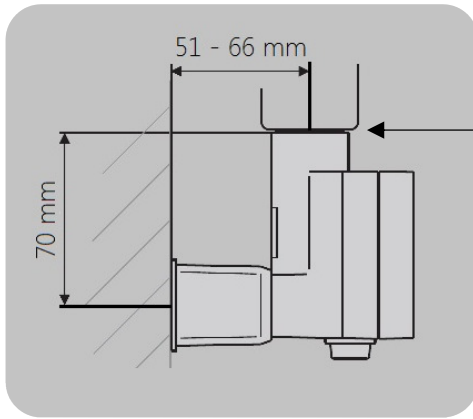

Mått och teknisk information : Furore handdukstork

575 x 758 mm

575 x 958 mm

Mått och teknisk information : Furore handdukstork

Elpatron KTX2 / KTX4

KTX2 /KTX4 med dold kabelanslutning

Underkant handdukstork

Illustration visar mått för installation med Elpatron KTX, dold anslutning

Måtten är i förhållande till underkant handdukstork. Se markering sid 1

KTX2 /KTX4 med synlig kabelanslutning

Underkant handdukstork

Illustration visar mått för installation med Elpatron KTX, synlig anslutning

Måtten är i förhållande till underkant handdukstork. Se markering sid 1

Standardlängd på kabeln är 1,5 m
Går att beställa med längre kabel

Mått och teknisk information : Furore handdukstork

Elpatron MOA

Illustration visar mått för installation med Elpatron MOA, synlig/dold anslutning

Måtten är i förhållande till underkant handdukstork.
Se markering sid 1