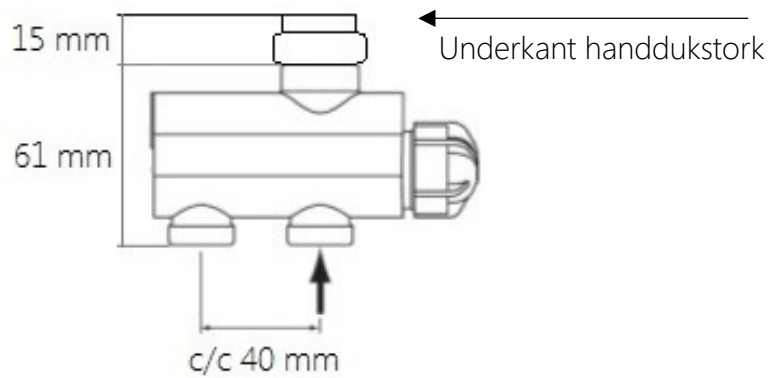

Mått och teknisk information : Furore handdukstork

Radiatorventil T-MMA

Från underkant handdukstork till underkant ventil är totalmåttet 76 mm