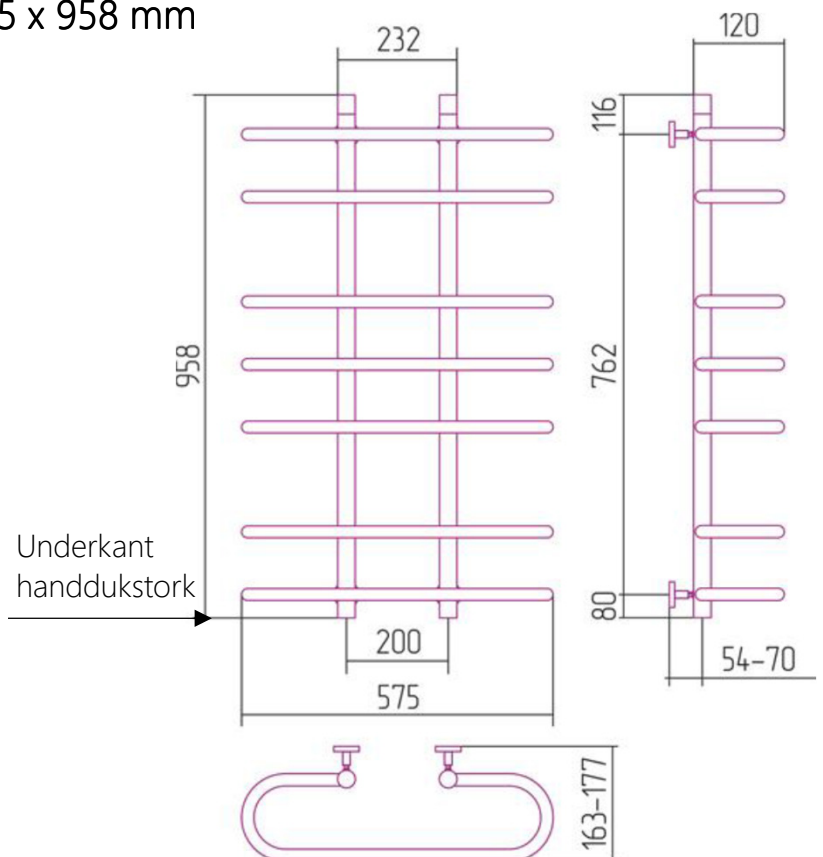

Mått och teknisk information : Furore handdukstork

575 x 758 mm

575 x 958 mm

Mått och teknisk information : Furore handdukstork

Elpatron KTX2 / KTX4

KTX2 /KTX4 med dold kabelanslutning

Underkant handdukstork

Illustration visar mått för installation med Elpatron KTX, dold anslutning

Måtten är i förhållande till underkant handdukstork. Se markering sid 1

KTX2 /KTX4 med synlig kabelanslutning

Underkant handdukstork

Illustration visar mått för installation med Elpatron KTX, synlig anslutning

Måtten är i förhållande till underkant handdukstork. Se markering sid 1

Standardlängd på kabeln är 1,5 m
Går att beställa med längre kabel

Mått och teknisk information : Furore handdukstork

Elpatron MOA

Illustration visar mått för installation med Elpatron MOA, synlig/dold anslutning

Måtten är i förhållande till underkant handdukstork.
Se markering sid 1