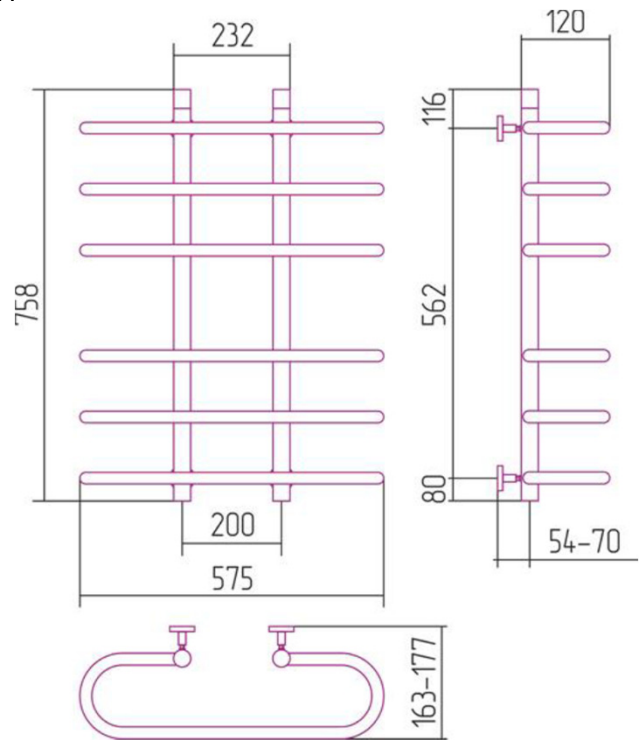

Mått och teknisk information : Furore handdukstork

575 x 758 mm

575 x 958 mm

Mått och teknisk information : Furore handdukstork

Elpatron KTX2 / KTX4

KTX2 /KTX4 med dold kabelanslutning

Underkant handdukstork

Illustration visar mått för installation med Elpatron KTX, dold anslutning

Måtten är i förhållande till underkant handdukstork. Se markering sid 1

KTX2 /KTX4 med synlig kabelanslutning

Underkant handdukstork

Illustration visar mått för installation med Elpatron KTX, synlig anslutning

Måtten är i förhållande till underkant handdukstork. Se markering sid 1

Standardlängd på kabeln är 1,5 m
Går att beställa med längre kabel

Mått och teknisk information : Furore handdukstork

Radiatorventil T-MMA

Från underkant handdukstork till underkant ventil är totalmåttet 76 mm