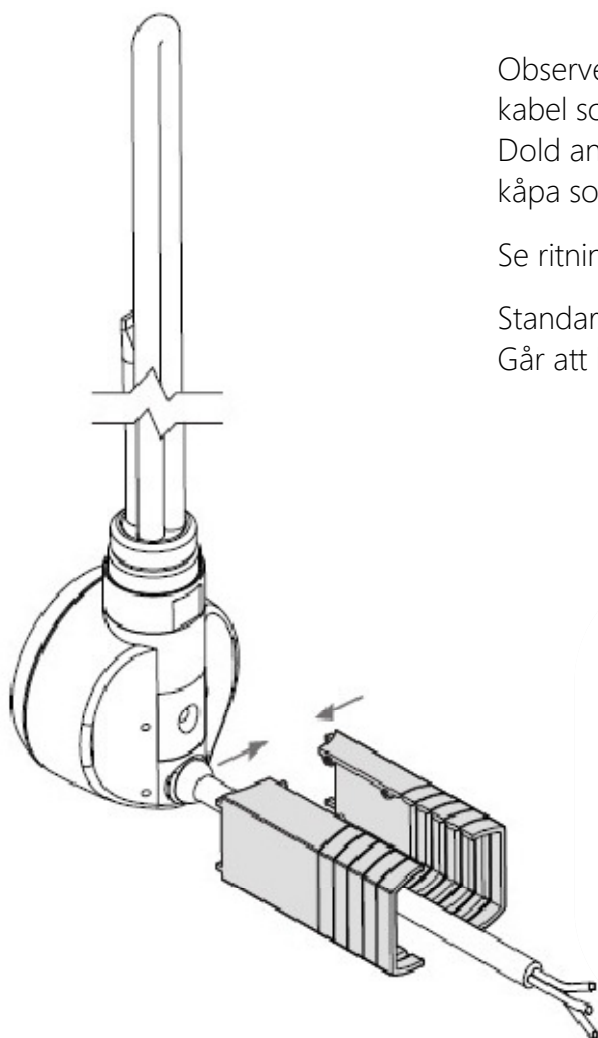

Illustration visar mått för installation med Elpatron KTX, synlig anslutning

Måtten är i förhållande till underkant handdukstork. Se markering sid 1

Standardlängd på kabeln är 1,5 m
Går att beställa med längre kabel

Mått och teknisk information : Furore handdukstork

Elpatron MOA

Illustration visar mått för installation med Elpatron MOA, synlig/dold anslutning

Måtten är i förhållande till underkant handdukstork.
Se markering sid 1

Observera att MOA har integrerad kabel som sitter inkapslad i termostaten.
Dold anslutning innebär att det följer med en täckkåpa som sätts mellan termostaten och väggen

Se ritning nedan

Standardlängd på kabeln är 1,5 m
Går att beställa med längre kabel