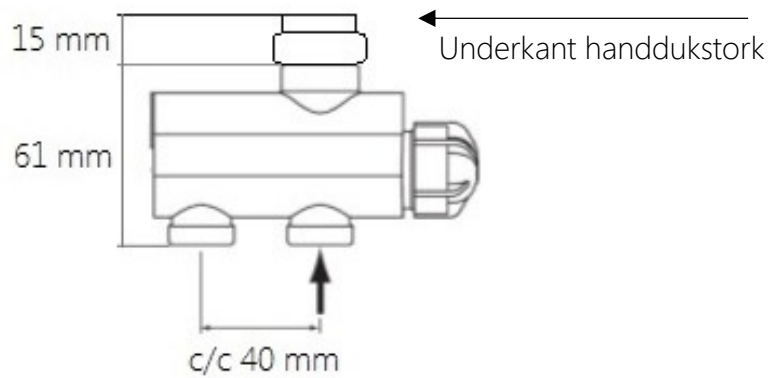

Se ritning nedan

Standardlängd på kabeln är 1,5 m
Går att beställa med längre kabel

Mått och teknisk information : Dexter handdukstork

Elpatron ONE Intern

Bilderna visar mått för installation med Elpatron ONE intern. Måtten är i förhållande till underkant handdukstork. Se sid 1 Elpatron ONE har alltid integrerad kabel som sitter inkapslad i termostaten. Det innebär att kabeln kommet ut i nedre väggfästet som i detta fall endast fungerar som täck-kåpa. Se bild.

Standardlängd på kabeln är 1,5 m men går att beställa längre.

Elpatron ONE Extern

Bilderna visar mått för installation med Elpatron ONE Extern. Måtten är i förhållande till underkant handdukstork. Se sid 1 Elpatron ONE Extern har alltid integrerad kabel som sitter inkapslad i termostaten. Kabeln kommet ut 29 mm nedanför handdukstorkens underkant. Se bild.

Standardlängd på kabeln är 1,5 m men går att beställa längre.

Mått och teknisk information : Dexter handdukstork

Radiatorventil T-MMA

Från underkant handdukstork till underkant ventil är totalmåttet 76 mm