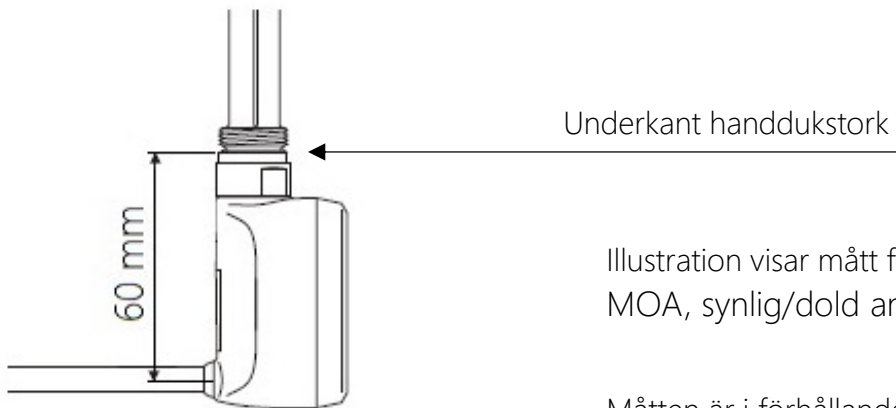

Måtten är i förhållande till underkant handdukstork. Se markering sid 1

Standardlängd på kabeln är 1,5 m
Går att beställa med längre kabel

Mått och teknisk information : Dexter handdukstork

Elpatron MOA

Illustration visar mått för installation med Elpatron MOA, synlig/dold anslutning

Måtten är i förhållande till underkant handdukstork.
Se markering sid 1

Observera att MOA har integrerad kabel som sitter inkapslad i termostaten.
Dold anslutning innebär att det följer med en täck-
kåpa som sätts mellan termostaten och väggen

Se ritning nedan

Standardlängd på kabeln är 1,5 m
Går att beställa med längre kabel

Mått och teknisk information : Dexter handdukstork

Elpatron ONE Intern

Bilderna visar mått för installation med Elpatron ONE intern. Måtten är i förhållande till underkant handdukstork. Se sid 1 Elpatron ONE har alltid integrerad kabel som sitter inkapslad i termostaten. Det innebär att kabeln kommet ut i nedre väggfästet som i detta fall endast fungerar som täck-kåpa. Se bild.