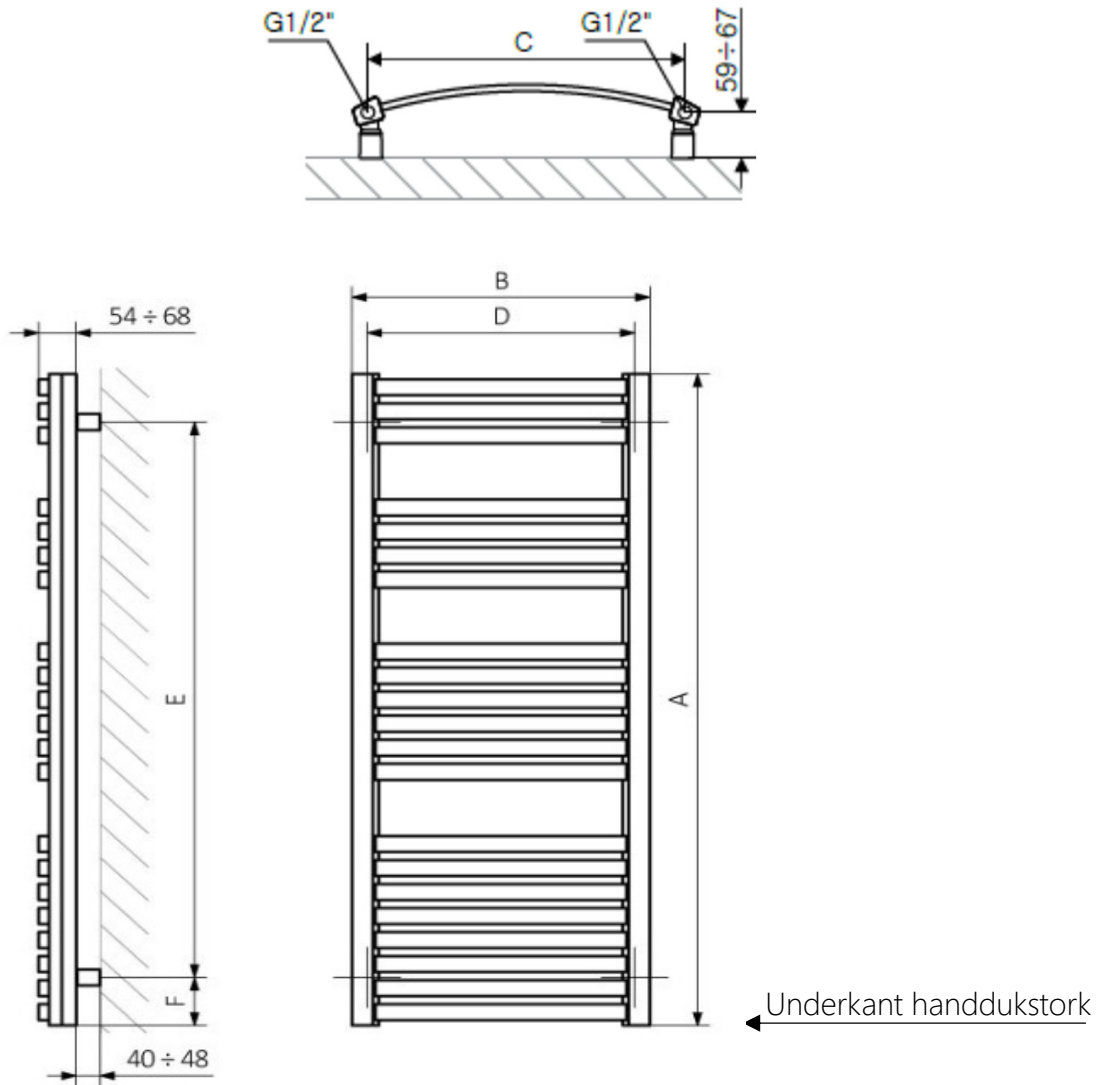

Mått och teknisk information : Dexter handdukstork

A	B	C	D	E	F
860	400	357	350	680	90
	500	457	450	680	90
	600	557	550	680	90
1220	400	357	350	1040	90
	500	457	450	1040	90
	600	557	550	1040	90
1760	400	357	350	1580	90
	500	457	450	1580	90
	600	557	550	1580	90

Måtten är i förhållande till underkant handdukstork. Se markering sid 1

KTX2 /KTX4 med synlig kabelanslutning

Underkant handdukstork

Illustration visar mått för installation med Elpatron KTX, synlig anslutning

Måtten är i förhållande till underkant handdukstork. Se markering sid 1

Standardlängd på kabeln är 1,5 m
Går att beställa med längre kabel

Mått och teknisk information : Dexter handdukstork

Elpatron MOA

Illustration visar mått för installation med Elpatron MOA, synlig/dold anslutning

Se ritning nedan

Standardlängd på kabeln är 1,5 m
Går att beställa med längre kabel

Mått och teknisk information : Dexter handdukstork

Elpatron ONE Intern

Bilderna visar mått för installation med Elpatron ONE intern. Måtten är i förhållande till underkant handdukstork. Se sid 1 Elpatron ONE har alltid integrerad kabel som sitter inkapslad i termostaten. Det innebär att kabeln kommet ut i nedre väggfästet som i detta fall endast fungerar som täck-kåpa. Se bild.