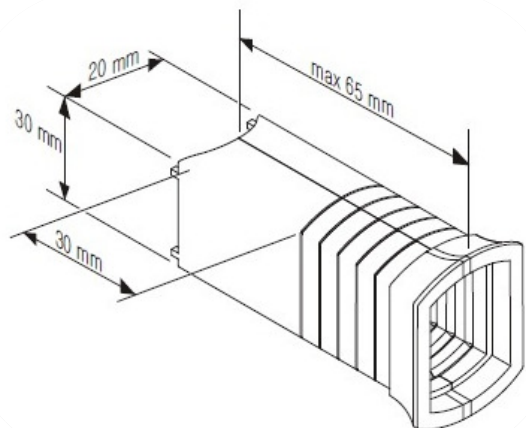

Måtten är i förhållande till underkant handdukstork. Se markering sid 1

Standardlängd på kabeln är 1,5 m
Går att beställa med längre kabel

Mått och teknisk information : Dexter handdukstork

Elpatron MOA

Illustration visar mått för installation med Elpatron MOA, synlig/dold anslutning

Måtten är i förhållande till underkant handdukstork.
Se markering sid 1

Observera att MOA har integrerad kabel som sitter inkapslad i termostaten.
Dold anslutning innebär att det följer med en täck-
kåpa som sätts mellan termostaten och väggen

Se ritning nedan

Standardlängd på kabeln är 1,5 m
Går att beställa med längre kabel

Mått och teknisk information : Dexter handdukstork

Elpatron ONE Intern

Bilderna visar mått för installation med Elpatron ONE intern. Måtten är i förhållande till underkant handdukstork. Se sid 1 Elpatron ONE har alltid integrerad kabel som sitter inkapslad i termostaten. Det innebär att kabeln kommet ut i nedre väggfästet som i detta fall endast fungerar som täck-kåpa. Se bild.

Standardlängd på kabeln är 1,5 m men går att beställa längre.

Elpatron ONE Extern

Bilderna visar mått för installation med Elpatron ONE Extern. Måtten är i förhållande till underkant handdukstork. Se sid 1 Elpatron ONE Extern har alltid integrerad kabel som sitter inkapslad i termostaten. Kabeln kommet ut 29 mm nedanför handdukstorkens underkant. Se bild.