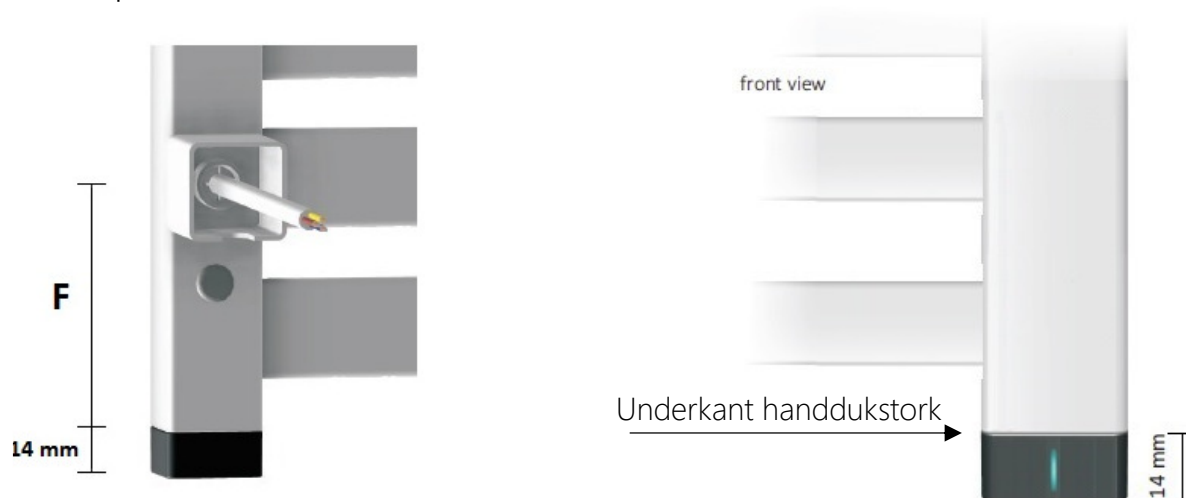

Måtten är i förhållande till underkant handdukstork. Se markering sid 1

Standardlängd på kabeln är 1,5 m
Går att beställa med längre kabel

Mått och teknisk information : Dexter handdukstork

Elpatron MOA

Illustration visar mått för installation med Elpatron MOA, synlig/dold anslutning

Måtten är i förhållande till underkant handdukstork.
Se markering sid 1

Observera att MOA har integrerad kabel som sitter inkapslad i termostaten.
Dold anslutning innebär att det följer med en täck-
kåpa som sätts mellan termostaten och väggen

Se ritning nedan

Standardlängd på kabeln är 1,5 m
Går att beställa med längre kabel

Mått och teknisk information : Dexter handdukstork

Elpatron ONE Intern

Bilderna visar mått för installation med Elpatron ONE intern. Måtten är i förhållande till underkant handdukstork. Se sid 1 Elpatron ONE har alltid integrerad kabel som sitter inkapslad i termostaten. Det innebär att kabeln kommet ut i nedre väggfästet som i detta fall endast fungerar som täck-kåpa. Se bild.