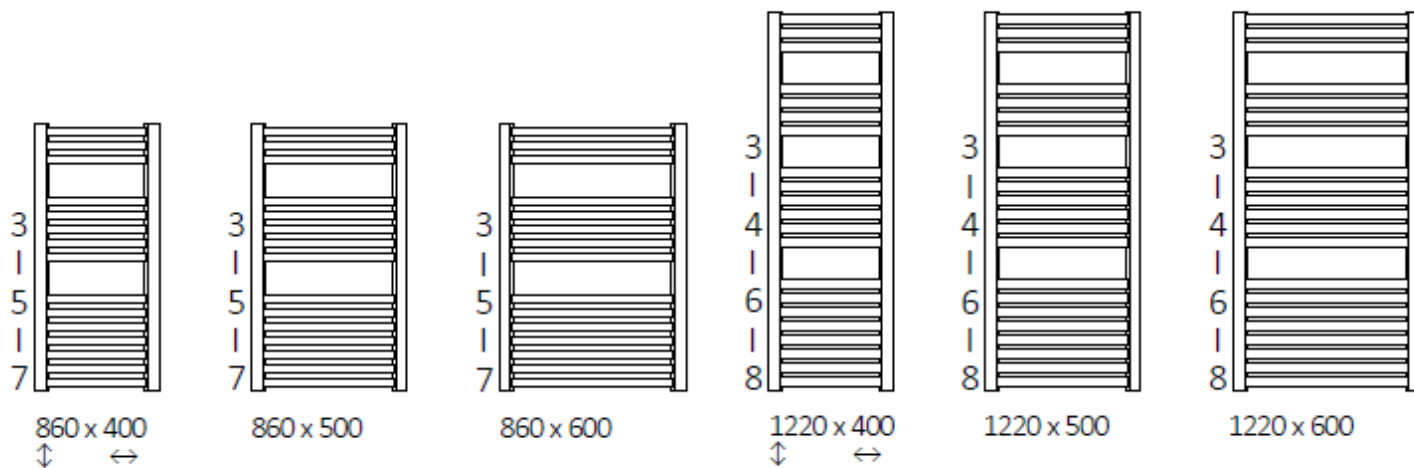

Mått och teknisk information : Dexter handdukstork

Konfiguration