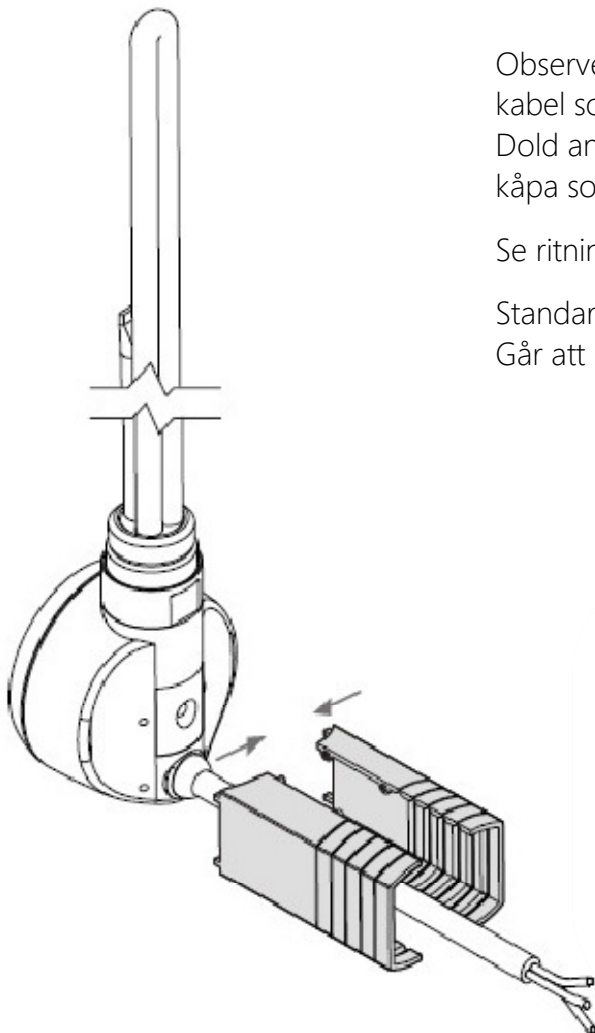

Måtten är i förhållande till underkant handdukstork. Se markering sid 1

Standardlängd på kabeln är 1,5 m
Går att beställa med längre kabel

Mått och teknisk information : Dexter handdukstork

Elpatron MOA

Illustration visar mått för installation med Elpatron MOA, synlig/dold anslutning

Måtten är i förhållande till underkant handdukstork.
Se markering sid 1

Observera att MOA har integrerad kabel som sitter inkapslad i termostaten.
Dold anslutning innebär att det följer med en täck-
kåpa som sätts mellan termostaten och väggen

Se ritning nedan

Standardlängd på kabeln är 1,5 m
Går att beställa med längre kabel

Mått och teknisk information : Dexter handdukstork

Elpatron ONE Intern

Bilderna visar mått för installation med Elpatron ONE intern. Måtten är i förhållande till underkant handdukstork. Se sid 1 Elpatron ONE har alltid integrerad kabel som sitter inkapslad i termostaten. Det innebär att kabeln kommet ut i nedre väggfästet som i detta fall endast fungerar som täck-kåpa. Se bild.