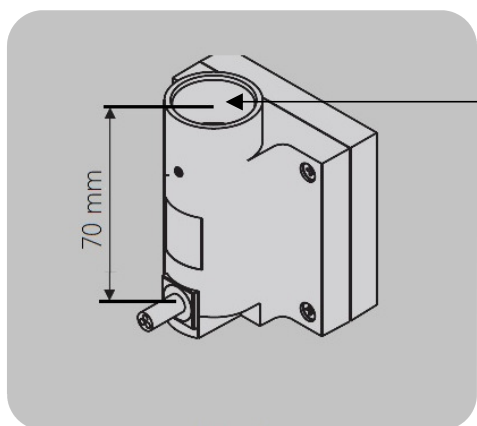

Mått och teknisk information : Dexter handdukstork

Konfiguration

Mått och teknisk information : Dexter handdukstork

Elpatron KTX2 / KTX4

KTX2 /KTX4 med dold kabelanslutning

Underkant handdukstork

Illustration visar mått för installation med Elpatron KTX, dold anslutning

Måtten är i förhållande till underkant handdukstork. Se markering sid 1

KTX2 /KTX4 med synlig kabelanslutning

Underkant handdukstork

Illustration visar mått för installation med Elpatron KTX, synlig anslutning

Måtten är i förhållande till underkant handdukstork. Se markering sid 1

Standardlängd på kabeln är 1,5 m
Går att beställa med längre kabel

Mått och teknisk information : Dexter handdukstork

Elpatron MOA

Illustration visar mått för installation med Elpatron MOA, synlig/dold anslutning

Se ritning nedan

Standardlängd på kabeln är 1,5 m
Går att beställa med längre kabel

Mått och teknisk information : Dexter handdukstork

Elpatron ONE Intern

Bilderna visar mått för installation med Elpatron ONE intern. Måtten är i förhållande till underkant handdukstork. Se sid 1 Elpatron ONE har alltid integrerad kabel som sitter inkapslad i termostaten. Det innebär att kabeln kommet ut i nedre väggfästet som i detta fall endast fungerar som täck-kåpa. Se bild.