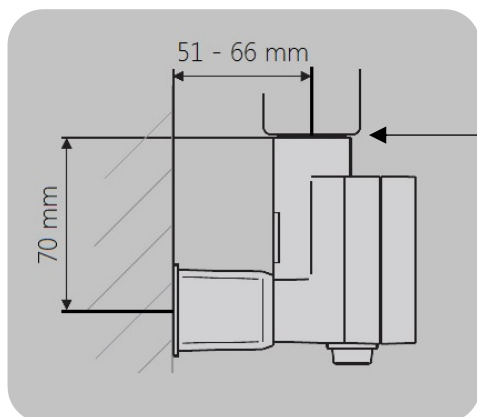

Mått och teknisk information : Dexter handdukstork

Elpatron KTX2 / KTX4

KTX2 /KTX4 med dold kabelanslutning

Underkant handdukstork

Illustration visar mått för installation med Elpatron KTX, dold anslutning

Måtten är i förhållande till underkant handdukstork. Se markering sid 1