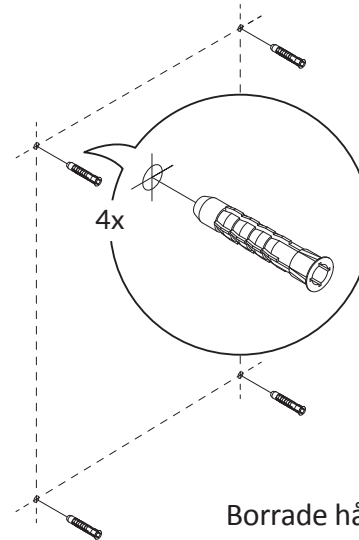

Instruktion

Väggbeslag PAJAK

* Stjärnmarkering avser endast vattenanslutna torkar

2

Borrade hål tätas enl Säker vattens anvisningar

1

3

4

5 a/b/c* detta moment avser endast vattenansluten tork

TERMA
SINCE 1990

20180403 MPGKG-226 WOŁOSIUK KACPER