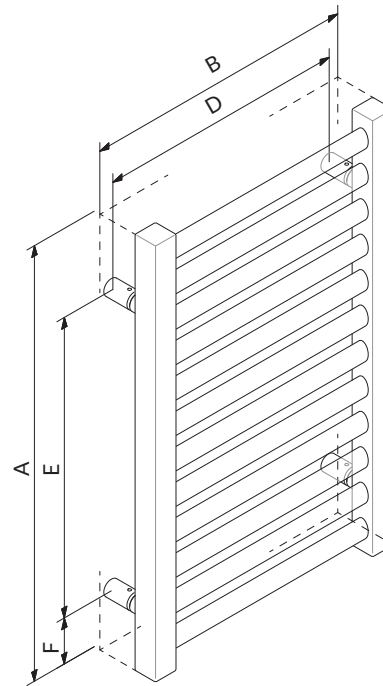

Instruktion

Väggbeslag PAJAK

* Stjärnmarkering avser endast vattenanslutna torkar

2

Borrade hål tätas enl Säker vattens anvisningar

1

3

4

5 a/b/c* detta moment avser endast vattenansluten tork

TERMA
SINCE 1990

20180403 MPGKG-226 WOŁOSIUK KACPER