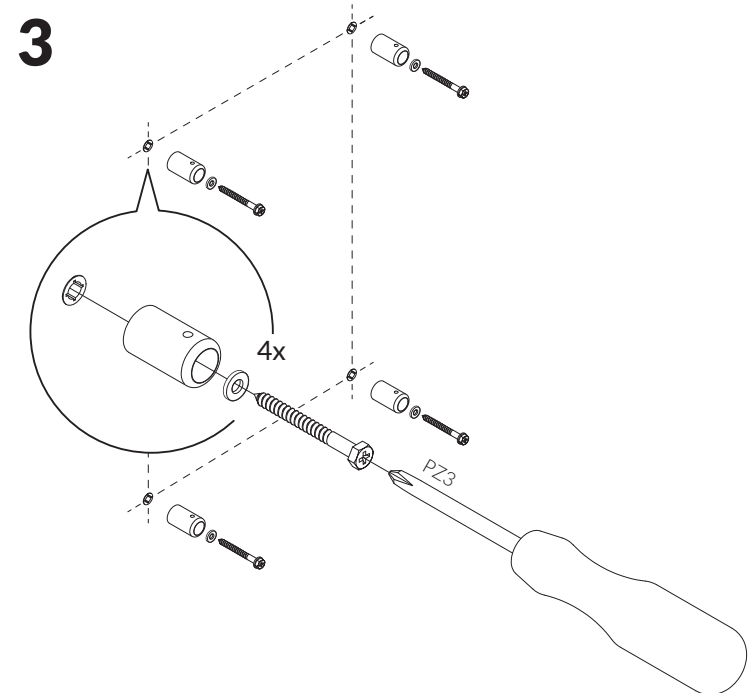

Instruktion

Väggbeslag PAJAK

* Stjärnmarkering avser endast vattenanslutna torkar

2

Borrade hål tätas enl Säker vattens anvisningar

1

3

4

5 a/b/c* detta moment avser endast vattenansluten tork

TERMA
SINCE 1990

20180403 MPGKG-226 WOŁOSIUK KACPER