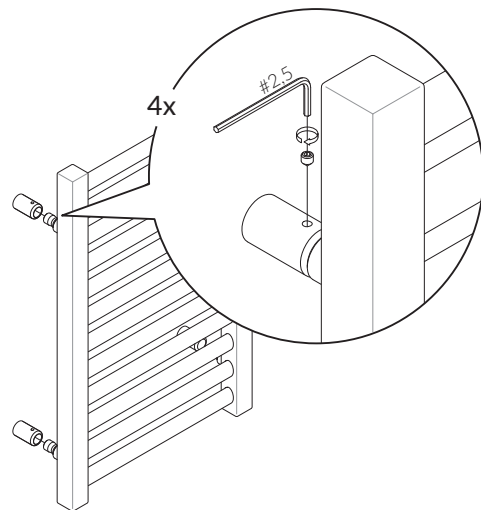

Instruktion

Väggbeslag PAJAK

* Stjärnmarkering avser endast vattenanslutna torkar

2

Borrade hål tätas enl Säker vattens anvisningar

1

3

4

5 a/b/c* detta moment avser endast vattenansluten tork

TERMA
SINCE 1990

20180403 MPGKG-226 WOŁOSIUK KACPER