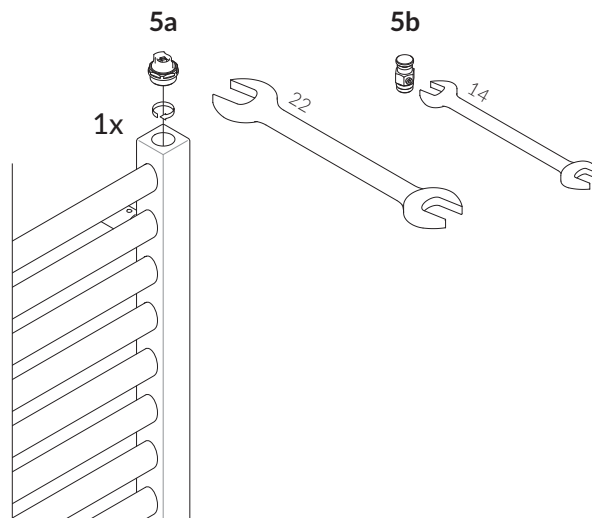

Instruktion

Väggbeslag PAJAK

* Stjärnmarkering avser endast vattenanslutna torkar

2

Borrade hål tätas enl Säker vattens anvisningar

1

3

4

5 a/b/c* detta moment avser endast vattenansluten tork

TERMA
SINCE 1990

20180403 MPGKG-226 WOŁOSIUK KACPER