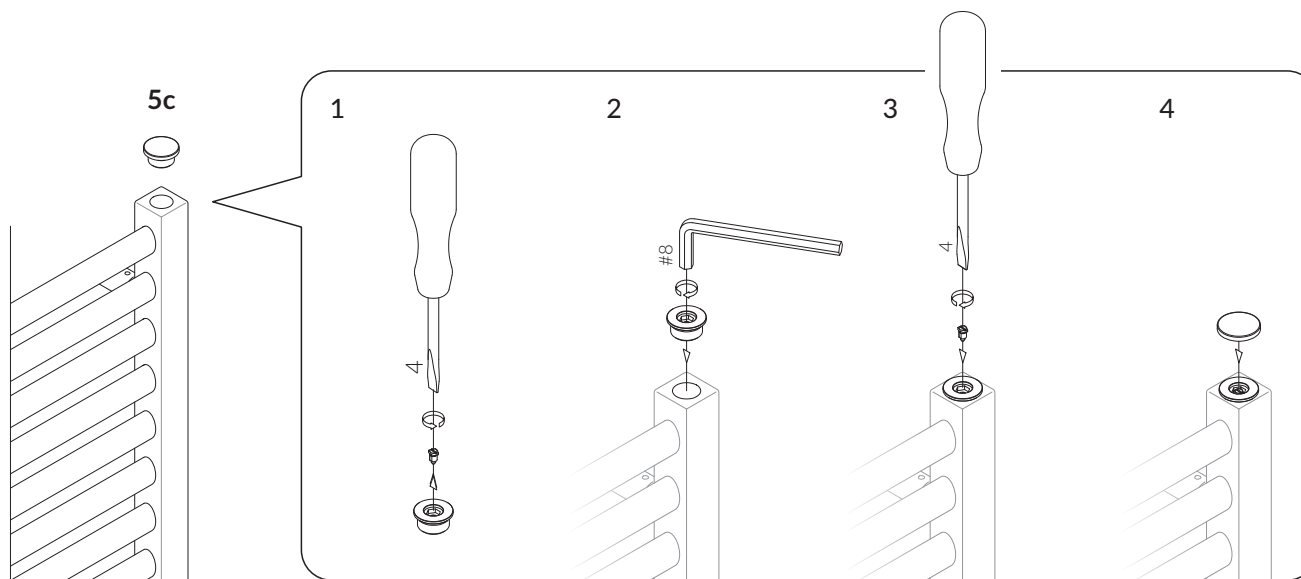

Instruktion

Väggbeslag PAJAK

* Stjärnmarkering avser endast vattenanslutna torkar

2

Borrade hål tätas enl Säker vattens anvisningar

1

3

4

5 a/b/c* detta moment avser endast vattenansluten tork

TERMA
SINCE 1990

20180403 MPGKG-226 WOŁOSIUK KACPER