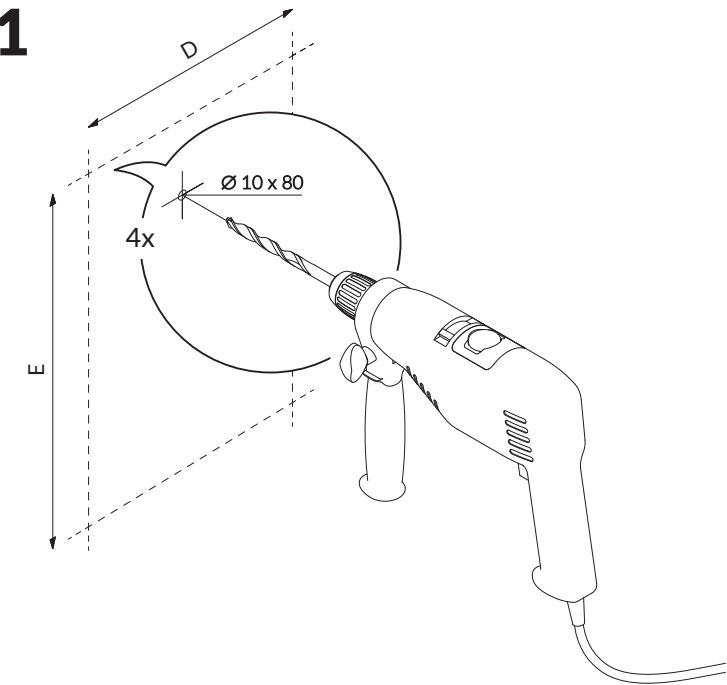

Instruktion

Väggbeslag PAJAK

* Stjärnmarkering avser endast vattenanslutna torkar

2

Borrade hål tätas enl Säker vattens anvisningar

1

3

4

5 a/b/c* detta moment avser endast vattenansluten tork

TERMA
SINCE 1990

20180403 MPGKG-226 WOŁOSIUK KACPER