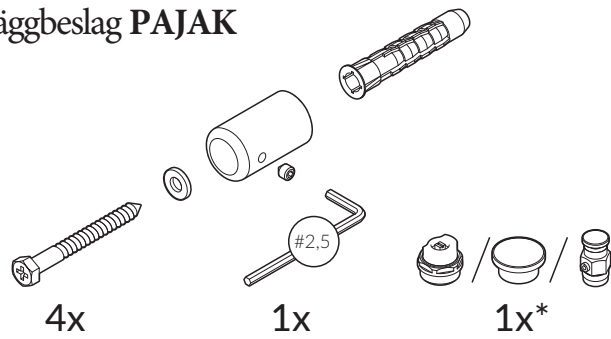

Instruktion

Väggbeslag PAJAK

* Stjärnmarkering avser endast vattenanslutna torkar

2

Borrade hål tätas enl Säker vattens anvisningar

1

3

4

5 a/b/c* detta moment avser endast vattenansluten tork

TERMA
SINCE 1990

20180403 MPGKG-226 WOŁOSIUK KACPER