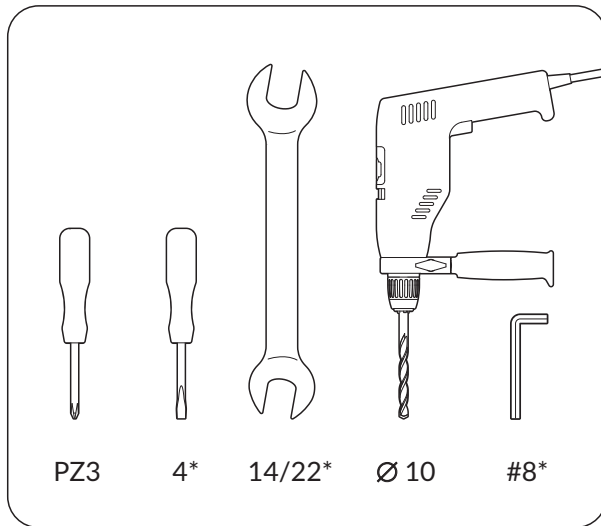

Instruktion

Väggbeslag PAJAK

* Stjärnmarkering avser endast vattenanslutna torkar

2

Borrade hål tätas enl Säker vattens anvisningar

1

3

4

5 a/b/c* detta moment avser endast vattenansluten tork

TERMA
SINCE 1990

20180403 MPGKG-226 WOŁOSIUK KACPER