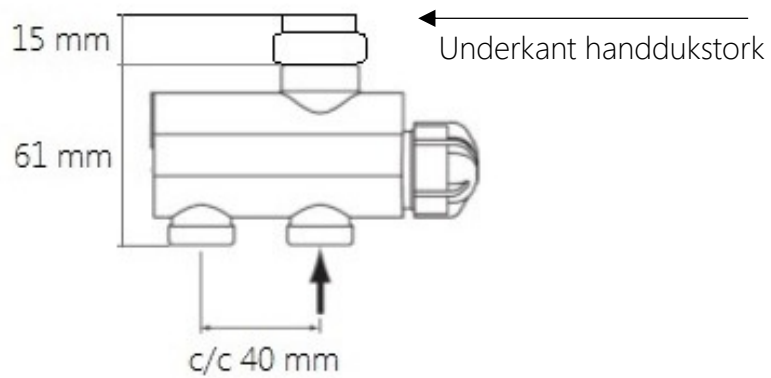

Se ritning nedan

Standardlängd på kabeln är 1,5 m
Går att beställa med längre kabel

Mått och teknisk information : Alex handdukstork

Elpatron ONE Intern

Bilderna visar mått för installation med Elpatron ONE intern. Måtten är i förhållande till underkant handdukstork. Se sid 1 Elpatron ONE har alltid integrerad kabel som sitter inkapslad i termostaten. Det innebär att kabeln kommet ut i nedre väggfästet som i detta fall endast fungerar som täck-kåpa. Se bild.

Standardlängd på kabeln är 1,5 m men går att beställa längre.

Elpatron ONE Extern

Bilderna visar mått för installation med Elpatron ONE Extern. Måtten är i förhållande till underkant handdukstork. Se sid 1 Elpatron ONE Extern har alltid integrerad kabel som sitter inkapslad i termostaten. Kabeln kommet ut 29 mm nedanför handdukstorkens underkant. Se bild.

Standardlängd på kabeln är 1,5 m men går att beställa längre.

Mått och teknisk information : Alex handdukstork

Radiatorventil T-MMA

Från underkant handdukstork till underkant ventil är totalmåttet 76 mm