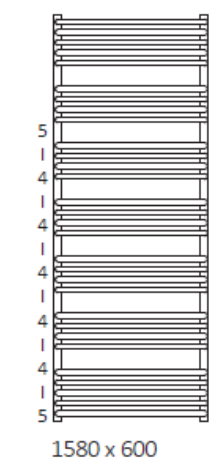

Mått och teknisk information : Alex handdukstork

A	B	C	D	E	F
540	300	270	270	360	90
	400	370	370	360	90
	500	470	470	360	90
	600	570	570	360	90
760	300	270	270	580	90
	400	370	370	580	90
	500	470	470	580	90
	600	570	570	580	90
1140	300	270	270	960	90
	400	370	370	960	90
	500	470	470	960	90
	600	570	570	960	90
1580	500	470	470	1400	90
	600	570	570	1400	90
	700	670	670	1400	90

Mått och teknisk information : Alex handdukstork

Konfiguration

Mått och teknisk information : Alex handdukstork

Elpatron KTX2 / KTX4

KTX2 /KTX4 med dold kabelanslutning

Underkant handdukstork

Illustration visar mått för installation med Elpatron KTX, dold anslutning

Måtten är i förhållande till underkant handdukstork. Se markering sid 1

KTX2 /KTX4 med synlig kabelanslutning

Underkant handdukstork

Illustration visar mått för installation med Elpatron KTX, synlig anslutning

Måtten är i förhållande till underkant handdukstork. Se markering sid 1

Standardlängd på kabeln är 1,5 m
Går att beställa med längre kabel

Mått och teknisk information : Alex handdukstork

Elpatron MOA

Illustration visar mått för installation med Elpatron MOA, synlig/dold anslutning