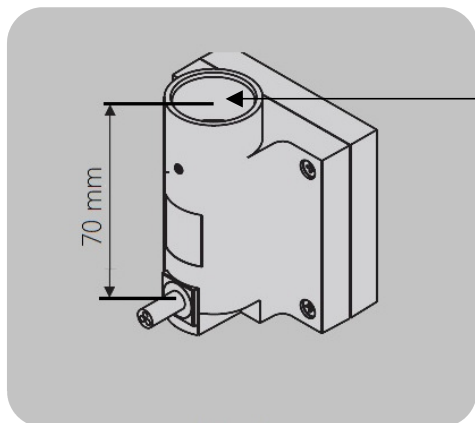

Måtten är i förhållande till underkant handdukstork. Se markering sid 1

KTX2 /KTX4 med synlig kabelanslutning

Underkant handdukstork

Illustration visar mått för installation med Elpatron KTX, synlig anslutning

Måtten är i förhållande till underkant handdukstork. Se markering sid 1

Standardlängd på kabeln är 1,5 m
Går att beställa med längre kabel

Mått och teknisk information : Alex handdukstork

Elpatron MOA

Illustration visar mått för installation med Elpatron MOA, synlig/dold anslutning

Se ritning nedan

Standardlängd på kabeln är 1,5 m
Går att beställa med längre kabel

Mått och teknisk information : Alex handdukstork

Elpatron ONE Intern

Bilderna visar mått för installation med Elpatron ONE intern. Måtten är i förhållande till underkant handdukstork. Se sid 1 Elpatron ONE har alltid integrerad kabel som sitter inkapslad i termostaten. Det innebär att kabeln kommet ut i nedre väggfästet som i detta fall endast fungerar som täck-kåpa. Se bild.

Standardlängd på kabeln är 1,5 m men går att beställa längre.

Elpatron ONE Extern

Bilderna visar mått för installation med Elpatron ONE Extern. Måtten är i förhållande till underkant handdukstork. Se sid 1 Elpatron ONE Extern har alltid integrerad kabel som sitter inkapslad i termostaten. Kabeln kommet ut 29 mm nedanför handdukstorkens underkant. Se bild.