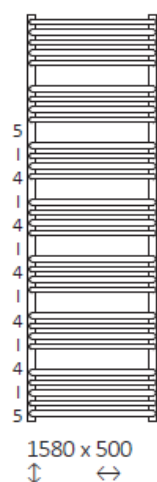

Mått och teknisk information : Alex handdukstork

A	B	C	D	E	F
540	300	270	270	360	90
	400	370	370	360	90
	500	470	470	360	90
	600	570	570	360	90
760	300	270	270	580	90
	400	370	370	580	90
	500	470	470	580	90
	600	570	570	580	90
1140	300	270	270	960	90
	400	370	370	960	90
	500	470	470	960	90
	600	570	570	960	90
1580	500	470	470	1400	90
	600	570	570	1400	90
	700	670	670	1400	90

Mått och teknisk information : Alex handdukstork

Konfiguration

Mått och teknisk information : Alex handdukstork

Elpatron KTX2 / KTX4

KTX2 /KTX4 med dold kabelanslutning

Underkant handdukstork

Illustration visar mått för installation med Elpatron KTX, dold anslutning

Måtten är i förhållande till underkant handdukstork. Se markering sid 1

KTX2 /KTX4 med synlig kabelanslutning

Underkant handdukstork

Illustration visar mått för installation med Elpatron KTX, synlig anslutning

Måtten är i förhållande till underkant handdukstork. Se markering sid 1

Standardlängd på kabeln är 1,5 m
Går att beställa med längre kabel

Mått och teknisk information : Alex handdukstork

Elpatron MOA

Illustration visar mått för installation med Elpatron MOA, synlig/dold anslutning