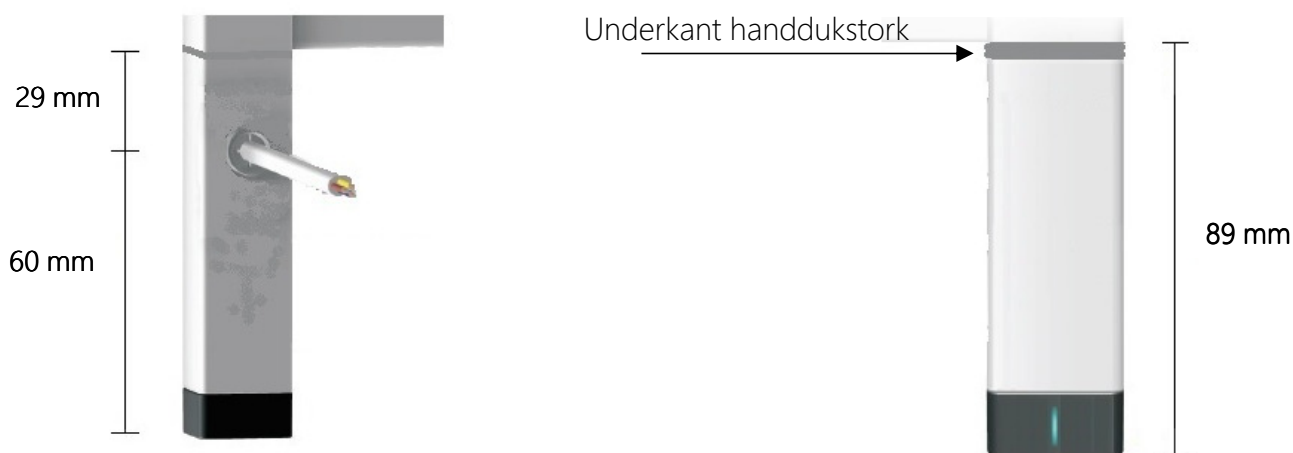

Måtten är i förhållande till underkant handdukstork.
Se markering sid 1

Observera att MOA har integrerad kabel som sitter inkapslad i termostaten.
Dold anslutning innebär att det följer med en täckkåpa som sätts mellan termostaten och väggen

Se ritning nedan

Standardlängd på kabeln är 1,5 m
Går att beställa med längre kabel

Mått och teknisk information : Alex handdukstork

Elpatron ONE Intern

Bilderna visar mått för installation med Elpatron ONE intern. Måtten är i förhållande till underkant handdukstork. Se sid 1 Elpatron ONE har alltid integrerad kabel som sitter inkapslad i termostaten. Det innebär att kabeln kommet ut i nedre väggfästet som i detta fall endast fungerar som täck-kåpa. Se bild.

Standardlängd på kabeln är 1,5 m men går att beställa längre.

Elpatron ONE Extern

Bilderna visar mått för installation med Elpatron ONE Extern. Måtten är i förhållande till underkant handdukstork. Se sid 1 Elpatron ONE Extern har alltid integrerad kabel som sitter inkapslad i termostaten. Kabeln kommet ut 29 mm nedanför handdukstorkens underkant. Se bild.