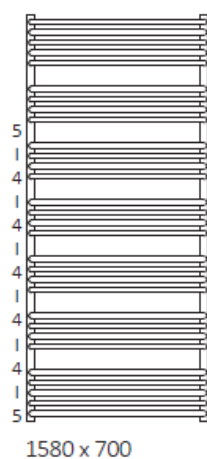

Mått och teknisk information : Alex handdukstork

A	B	C	D	E	F
540	300	270	270	360	90
	400	370	370	360	90
	500	470	470	360	90
	600	570	570	360	90
760	300	270	270	580	90
	400	370	370	580	90
	500	470	470	580	90
	600	570	570	580	90
1140	300	270	270	960	90
	400	370	370	960	90
	500	470	470	960	90
	600	570	570	960	90
1580	500	470	470	1400	90
	600	570	570	1400	90
	700	670	670	1400	90

Mått och teknisk information : Alex handdukstork

Konfiguration

Mått och teknisk information : Alex handdukstork

Elpatron KTX2 / KTX4

KTX2 /KTX4 med dold kabelanslutning

Underkant handdukstork

Illustration visar mått för installation med Elpatron KTX, dold anslutning

Måtten är i förhållande till underkant handdukstork. Se markering sid 1

KTX2 /KTX4 med synlig kabelanslutning

Underkant handdukstork

Illustration visar mått för installation med Elpatron KTX, synlig anslutning

Måtten är i förhållande till underkant handdukstork. Se markering sid 1

Standardlängd på kabeln är 1,5 m
Går att beställa med längre kabel

Mått och teknisk information : Alex handdukstork

Elpatron MOA

Illustration visar mått för installation med Elpatron MOA, synlig/dold anslutning