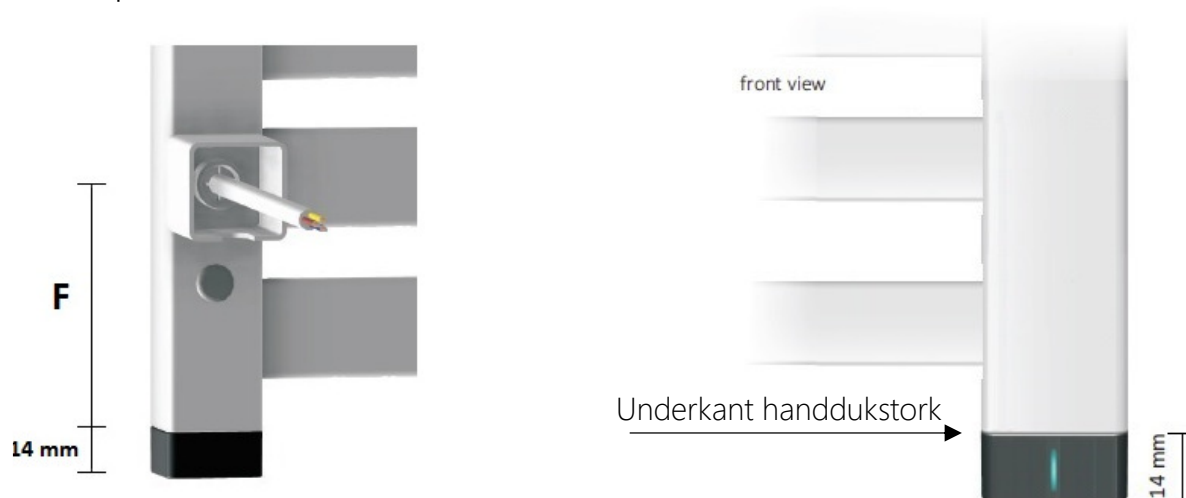

Måtten är i förhållande till underkant handdukstork. Se markering sid 1

Standardlängd på kabeln är 1,5 m
Går att beställa med längre kabel

Mått och teknisk information : Alex handdukstork

Elpatron MOA

Illustration visar mått för installation med Elpatron MOA, synlig/dold anslutning

Måtten är i förhållande till underkant handdukstork.
Se markering sid 1

Observera att MOA har integrerad kabel som sitter inkapslad i termostaten.
Dold anslutning innebär att det följer med en täckkåpa som sätts mellan termostaten och väggen

Se ritning nedan

Standardlängd på kabeln är 1,5 m
Går att beställa med längre kabel

Mått och teknisk information : Alex handdukstork

Elpatron ONE Intern

Bilderna visar mått för installation med Elpatron ONE intern. Måtten är i förhållande till underkant handdukstork. Se sid 1 Elpatron ONE har alltid integrerad kabel som sitter inkapslad i termostaten. Det innebär att kabeln kommet ut i nedre väggfästet som i detta fall endast fungerar som täck-kåpa. Se bild.