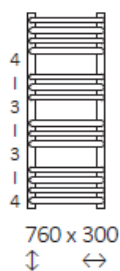

Mått och teknisk information : Alex handdukstork

Konfiguration