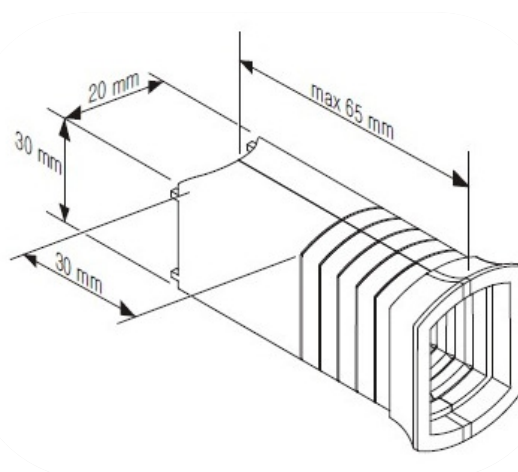

Måtten är i förhållande till underkant handdukstork. Se markering sid 1

Standardlängd på kabeln är 1,5 m
Går att beställa med längre kabel

Mått och teknisk information : Alex handdukstork

Elpatron MOA

Illustration visar mått för installation med Elpatron MOA, synlig/dold anslutning

Måtten är i förhållande till underkant handdukstork.
Se markering sid 1

Observera att MOA har integrerad kabel som sitter inkapslad i termostaten.
Dold anslutning innebär att det följer med en täckkåpa som sätts mellan termostaten och väggen

Se ritning nedan

Standardlängd på kabeln är 1,5 m
Går att beställa med längre kabel

Mått och teknisk information : Alex handdukstork

Elpatron ONE Intern

Bilderna visar mått för installation med Elpatron ONE intern. Måtten är i förhållande till underkant handdukstork. Se sid 1 Elpatron ONE har alltid integrerad kabel som sitter inkapslad i termostaten. Det innebär att kabeln kommet ut i nedre väggfästet som i detta fall endast fungerar som täck-kåpa. Se bild.

Standardlängd på kabeln är 1,5 m men går att beställa längre.

Elpatron ONE Extern

Bilderna visar mått för installation med Elpatron ONE Extern. Måtten är i förhållande till underkant handdukstork. Se sid 1 Elpatron ONE Extern har alltid integrerad kabel som sitter inkapslad i termostaten. Kabeln kommet ut 29 mm nedanför handdukstorkens underkant. Se bild.