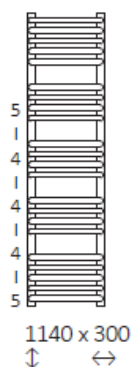

Mått och teknisk information : Alex handdukstork

A	B	C	D	E	F
540	300	270	270	360	90
	400	370	370	360	90
	500	470	470	360	90
	600	570	570	360	90
760	300	270	270	580	90
	400	370	370	580	90
	500	470	470	580	90
	600	570	570	580	90
1140	300	270	270	960	90
	400	370	370	960	90
	500	470	470	960	90
	600	570	570	960	90
1580	500	470	470	1400	90
	600	570	570	1400	90
	700	670	670	1400	90

Mått och teknisk information : Alex handdukstork

Konfiguration

Mått och teknisk information : Alex handdukstork

Elpatron KTX2 / KTX4

KTX2 /KTX4 med dold kabelanslutning

Underkant handdukstork

Illustration visar mått för installation med Elpatron KTX, dold anslutning

Måtten är i förhållande till underkant handdukstork. Se markering sid 1

KTX2 /KTX4 med synlig kabelanslutning

Underkant handdukstork

Illustration visar mått för installation med Elpatron KTX, synlig anslutning

Måtten är i förhållande till underkant handdukstork. Se markering sid 1

Standardlängd på kabeln är 1,5 m
Går att beställa med längre kabel

Mått och teknisk information : Alex handdukstork

Elpatron MOA

Illustration visar mått för installation med Elpatron MOA, synlig/dold anslutning