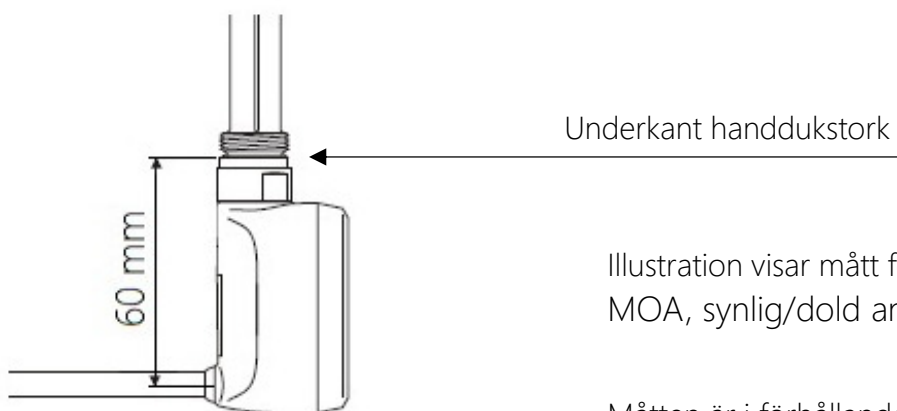

Måtten är i förhållande till underkant handdukstork. Se markering sid 1

Standardlängd på kabeln är 1,5 m
Går att beställa med längre kabel

Mått och teknisk information : Alex handdukstork

Elpatron MOA

Illustration visar mått för installation med Elpatron MOA, synlig/dold anslutning

Måtten är i förhållande till underkant handdukstork.
Se markering sid 1

Observera att MOA har integrerad kabel som sitter inkapslad i termostaten.
Dold anslutning innebär att det följer med en täckkåpa som sätts mellan termostaten och väggen

Se ritning nedan

Standardlängd på kabeln är 1,5 m
Går att beställa med längre kabel

Mått och teknisk information : Alex handdukstork

Elpatron ONE Intern

Bilderna visar mått för installation med Elpatron ONE intern. Måtten är i förhållande till underkant handdukstork. Se sid 1 Elpatron ONE har alltid integrerad kabel som sitter inkapslad i termostaten. Det innebär att kabeln kommet ut i nedre väggfästet som i detta fall endast fungerar som täck-kåpa. Se bild.