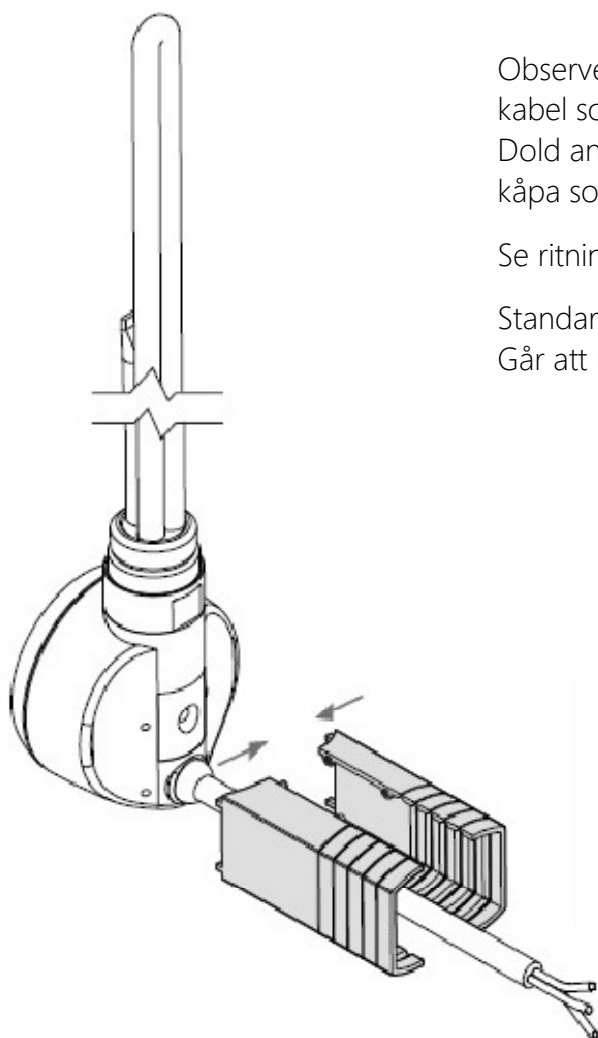

Måtten är i förhållande till underkant handdukstork. Se markering sid 1

Standardlängd på kabeln är 1,5 m
Går att beställa med längre kabel

Mått och teknisk information : Alex handdukstork

Elpatron MOA

Illustration visar mått för installation med Elpatron MOA, synlig/dold anslutning

Måtten är i förhållande till underkant handdukstork.
Se markering sid 1

Observera att MOA har integrerad kabel som sitter inkapslad i termostaten.
Dold anslutning innebär att det följer med en täckkåpa som sätts mellan termostaten och väggen

Se ritning nedan

Standardlängd på kabeln är 1,5 m
Går att beställa med längre kabel

Mått och teknisk information : Alex handdukstork

Elpatron ONE Intern

Bilderna visar mått för installation med Elpatron ONE intern. Måtten är i förhållande till underkant handdukstork. Se sid 1 Elpatron ONE har alltid integrerad kabel som sitter inkapslad i termostaten. Det innebär att kabeln kommet ut i nedre väggfästet som i detta fall endast fungerar som täck-kåpa. Se bild.

Standardlängd på kabeln är 1,5 m men går att beställa längre.

Elpatron ONE Extern

Bilderna visar mått för installation med Elpatron ONE Extern. Måtten är i förhållande till underkant handdukstork. Se sid 1 Elpatron ONE Extern har alltid integrerad kabel som sitter inkapslad i termostaten. Kabeln kommet ut 29 mm nedanför handdukstorkens underkant. Se bild.