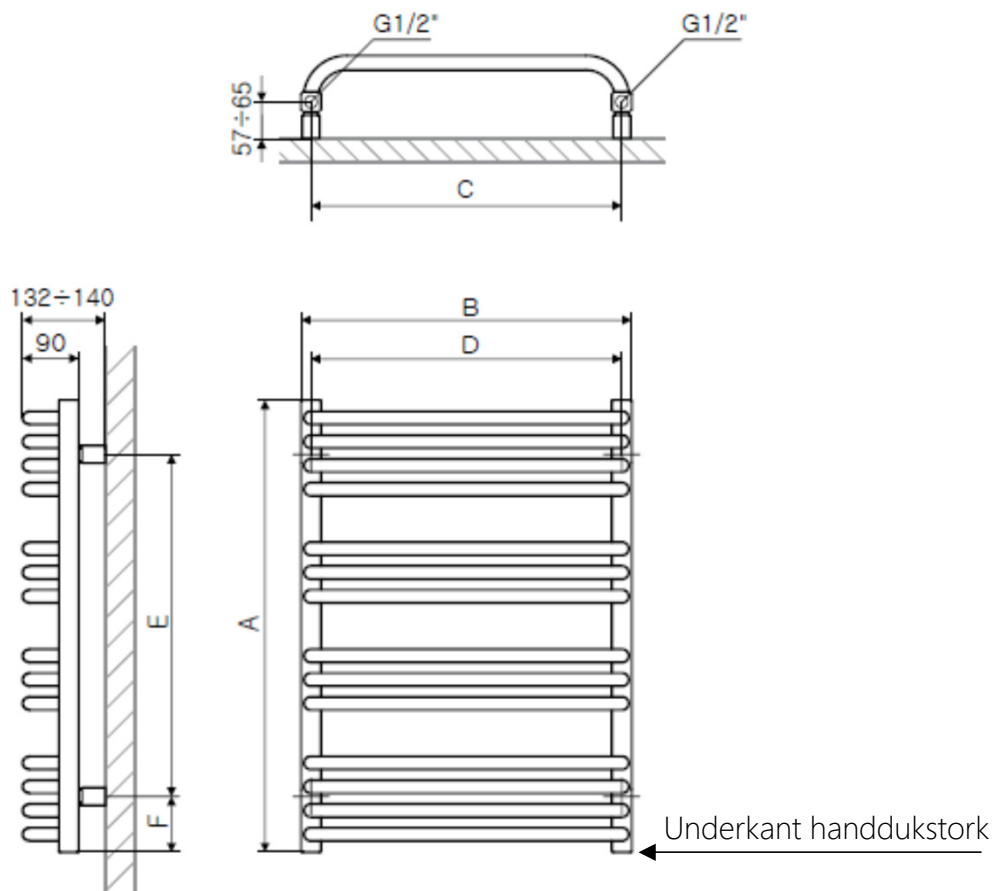

Mått och teknisk information : Alex handdukstork

A	B	C	D	E	F
540	300	270	270	360	90
	400	370	370	360	90
	500	470	470	360	90
	600	570	570	360	90
760	300	270	270	580	90
	400	370	370	580	90
	500	470	470	580	90
	600	570	570	580	90
1140	300	270	270	960	90
	400	370	370	960	90
	500	470	470	960	90
	600	570	570	960	90
1580	500	470	470	1400	90
	600	570	570	1400	90
	700	670	670	1400	90

Måtten är i förhållande till underkant handdukstork. Se markering sid 1

KTX2 /KTX4 med synlig kabelanslutning

Underkant handdukstork

Illustration visar mått för installation med Elpatron KTX, synlig anslutning

Måtten är i förhållande till underkant handdukstork. Se markering sid 1

Standardlängd på kabeln är 1,5 m
Går att beställa med längre kabel

Mått och teknisk information : Alex handdukstork

Elpatron MOA

Illustration visar mått för installation med Elpatron MOA, synlig/dold anslutning

Se ritning nedan

Standardlängd på kabeln är 1,5 m
Går att beställa med längre kabel

Mått och teknisk information : Alex handdukstork

Elpatron ONE Intern

Bilderna visar mått för installation med Elpatron ONE intern. Måtten är i förhållande till underkant handdukstork. Se sid 1 Elpatron ONE har alltid integrerad kabel som sitter inkapslad i termostaten. Det innebär att kabeln kommet ut i nedre väggfästet som i detta fall endast fungerar som täck-kåpa. Se bild.