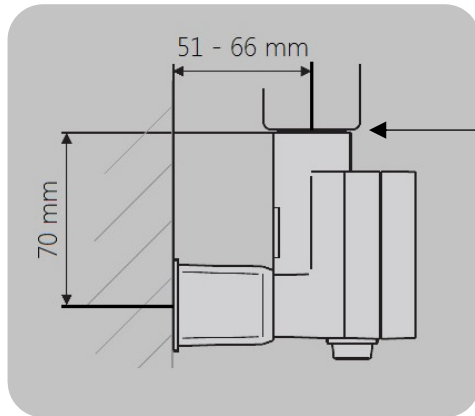

Mått och teknisk information : Alex handdukstork

Elpatron KTX2 / KTX4

KTX2 /KTX4 med dold kabelanslutning

Underkant handdukstork

Illustration visar mått för installation med Elpatron KTX, dold anslutning

Måtten är i förhållande till underkant handdukstork. Se markering sid 1