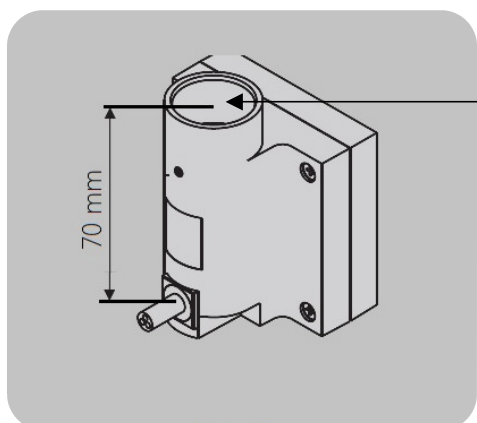

Mått och teknisk information : Vipera handdukstork

A \updownarrow	B \leftrightarrow	C2	D	E	F
510	400	360	350	330	90
510	500	460	450	330	90
510	600	560	550	330	90
750	400	360	350	570	90
750	600	560	550	570	90
750	500	460	450	570	90
990	400	360	350	810	90
990	500	460	450	810	90
990	600	560	550	810	90
1230	400	360	350	1050	90
1230	600	560	550	1050	90
1230	500	460	450	1050	90
1470	400	360	350	1290	90
1470	500	460	450	1290	90
1470	600	560	550	1290	90
1710	400	360	350	1530	90
1710	500	460	450	1530	90
1710	600	560	550	1530	90

Måtten är i förhållande till underkant handdukstork. Se markering sid 1

KTX2 /KTX4 med synlig kabelanslutning

Underkant handdukstork

Illustration visar mått för installation med Elpatron KTX, synlig anslutning

Måtten är i förhållande till underkant handdukstork. Se markering sid 1

Standardlängd på kabeln är 1,5 m
Går att beställa med längre kabel

Mått och teknisk information : Vipera handdukstork

Elpatron MOA

Illustration visar mått för installation med Elpatron MOA, synlig/dold anslutning

Se ritning nedan

Standardlängd på kabeln är 1,5 m
Går att beställa med längre kabel

Mått och teknisk information : Vipera handdukstork

Elpatron ONE Intern

Bilderna visar mått för installation med Elpatron ONE intern. Måtten är i förhållande till underkant handdukstork. Se sid 1 Elpatron ONE har alltid integrerad kabel som sitter inkapslad i termostaten. Det innebär att kabeln kommet ut i nedre väggfästet som i detta fall endast fungerar som täck-kåpa. Se bild.