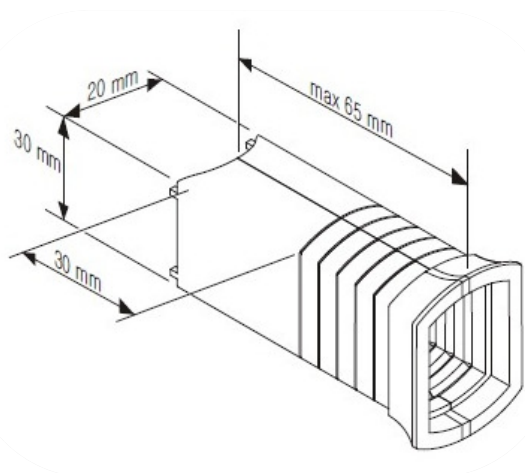

Mått och teknisk information : Vipera handdukstork

A \updownarrow	B \leftrightarrow	C2	D	E	F
510	400	360	350	330	90
510	500	460	450	330	90
510	600	560	550	330	90
750	400	360	350	570	90
750	600	560	550	570	90
750	500	460	450	570	90
990	400	360	350	810	90
990	500	460	450	810	90
990	600	560	550	810	90
1230	400	360	350	1050	90
1230	600	560	550	1050	90
1230	500	460	450	1050	90
1470	400	360	350	1290	90
1470	500	460	450	1290	90
1470	600	560	550	1290	90
1710	400	360	350	1530	90
1710	500	460	450	1530	90
1710	600	560	550	1530	90

Måtten är i förhållande till underkant handdukstork. Se markering sid 1

Standardlängd på kabeln är 1,5 m
Går att beställa med längre kabel

Mått och teknisk information : Vipera handdukstork

Elpatron MOA

Illustration visar mått för installation med Elpatron MOA, synlig/dold anslutning

Se ritning nedan

Standardlängd på kabeln är 1,5 m
Går att beställa med längre kabel

Mått och teknisk information : Vipera handdukstork

Elpatron ONE Intern

Bilderna visar mått för installation med Elpatron ONE intern. Måtten är i förhållande till underkant handdukstork. Se sid 1 Elpatron ONE har alltid integrerad kabel som sitter inkapslad i termostaten. Det innebär att kabeln kommet ut i nedre väggfästet som i detta fall endast fungerar som täck-kåpa. Se bild.

Standardlängd på kabeln är 1,5 m men går att beställa längre.

Elpatron ONE Extern

Bilderna visar mått för installation med Elpatron ONE Extern. Måtten är i förhållande till underkant handdukstork. Se sid 1 Elpatron ONE Extern har alltid integrerad kabel som sitter inkapslad i termostaten. Kabeln kommet ut 29 mm nedanför handdukstorkens underkant. Se bild.