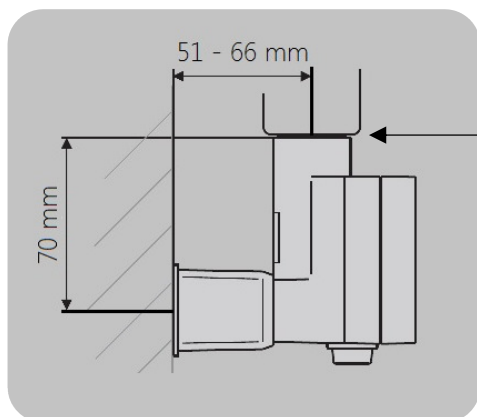

Mått och teknisk information : Vipera handdukstork

Elpatron KTX2 / KTX4

KTX2 /KTX4 med dold kabelanslutning

Underkant handdukstork

Illustration visar mått för installation med Elpatron KTX, dold anslutning

Måtten är i förhållande till underkant handdukstork. Se markering sid 1