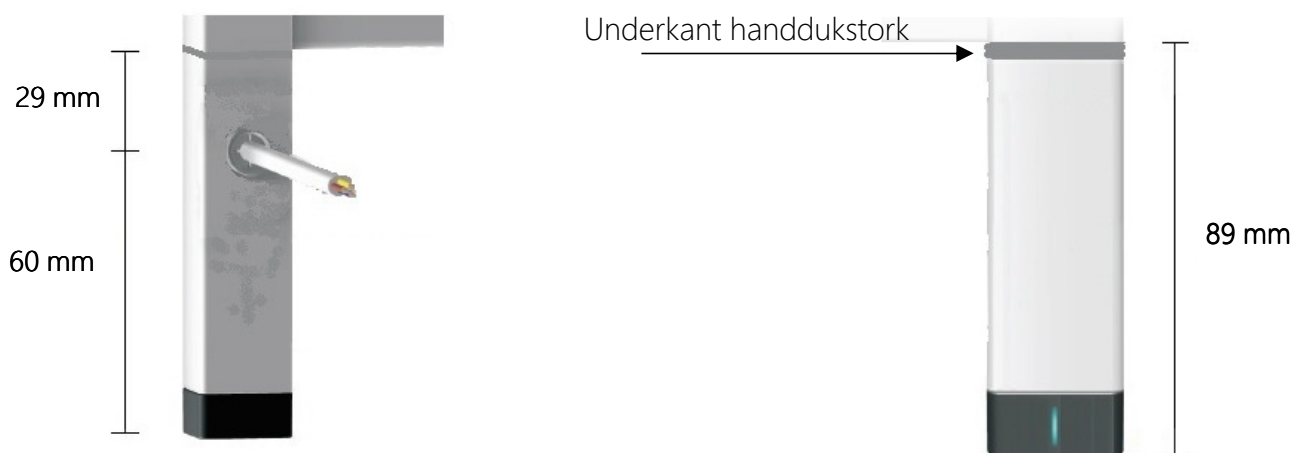

Måtten är i förhållande till underkant handdukstork. Se markering sid 1

Standardlängd på kabeln är 1,5 m
Går att beställa med längre kabel

Mått och teknisk information : Vipera handdukstork

Elpatron MOA

Illustration visar mått för installation med Elpatron MOA, synlig/dold anslutning

Måtten är i förhållande till underkant handdukstork.
Se markering sid 1

Observera att MOA har integrerad kabel som sitter inkapslad i termostaten.
Dold anslutning innebär att det följer med en täckkåpa som sätts mellan termostaten och väggen

Se ritning nedan

Standardlängd på kabeln är 1,5 m
Går att beställa med längre kabel

Mått och teknisk information : Vipera handdukstork

Elpatron ONE Intern

Bilderna visar mått för installation med Elpatron ONE intern. Måtten är i förhållande till underkant handdukstork. Se sid 1 Elpatron ONE har alltid integrerad kabel som sitter inkapslad i termostaten. Det innebär att kabeln kommet ut i nedre väggfästet som i detta fall endast fungerar som täck-kåpa. Se bild.

Standardlängd på kabeln är 1,5 m men går att beställa längre.

Elpatron ONE Extern

Bilderna visar mått för installation med Elpatron ONE Extern. Måtten är i förhållande till underkant handdukstork. Se sid 1 Elpatron ONE Extern har alltid integrerad kabel som sitter inkapslad i termostaten. Kabeln kommet ut 29 mm nedanför handdukstorkens underkant. Se bild.