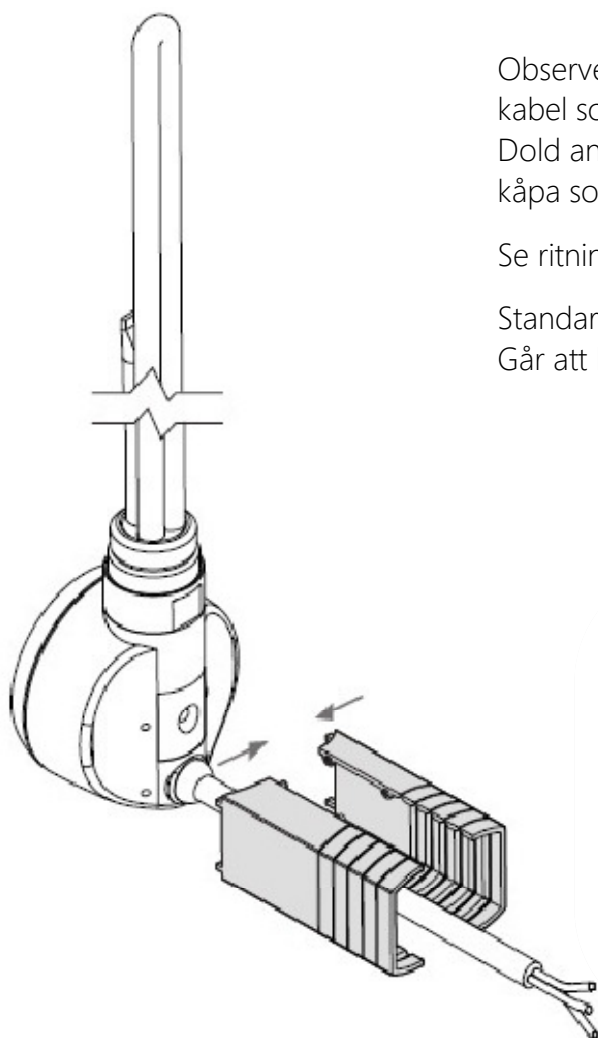

Måtten är i förhållande till underkant handdukstork. Se markering sid 1

Standardlängd på kabeln är 1,5 m
Går att beställa med längre kabel

Mått och teknisk information : Vipera handdukstork

Elpatron MOA

Illustration visar mått för installation med Elpatron MOA, synlig/dold anslutning

Måtten är i förhållande till underkant handdukstork.
Se markering sid 1

Observera att MOA har integrerad kabel som sitter inkapslad i termostaten.
Dold anslutning innebär att det följer med en täckkåpa som sätts mellan termostaten och väggen

Se ritning nedan

Standardlängd på kabeln är 1,5 m
Går att beställa med längre kabel

Mått och teknisk information : Vipera handdukstork

Elpatron ONE Intern

Bilderna visar mått för installation med Elpatron ONE intern. Måtten är i förhållande till underkant handdukstork. Se sid 1 Elpatron ONE har alltid integrerad kabel som sitter inkapslad i termostaten. Det innebär att kabeln kommet ut i nedre väggfästet som i detta fall endast fungerar som täck-kåpa. Se bild.

Standardlängd på kabeln är 1,5 m men går att beställa längre.

Elpatron ONE Extern

Bilderna visar mått för installation med Elpatron ONE Extern. Måtten är i förhållande till underkant handdukstork. Se sid 1 Elpatron ONE Extern har alltid integrerad kabel som sitter inkapslad i termostaten. Kabeln kommet ut 29 mm nedanför handdukstorkens underkant. Se bild.