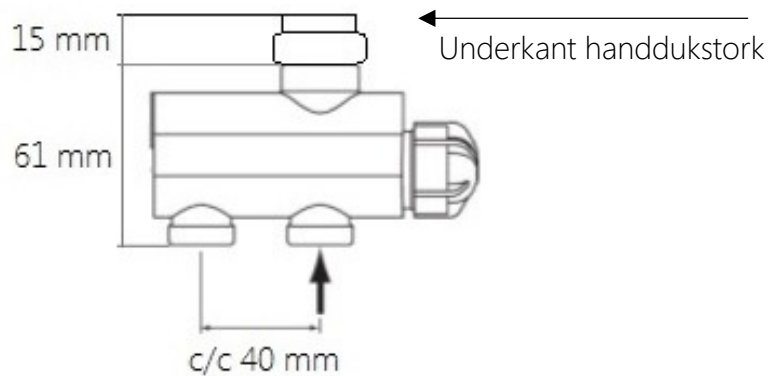

Se ritning nedan

Standardlängd på kabeln är 1,5 m
Går att beställa med längre kabel

Mått och teknisk information : Vipera handdukstork

Elpatron ONE Intern

Bilderna visar mått för installation med Elpatron ONE intern. Måtten är i förhållande till underkant handdukstork. Se sid 1 Elpatron ONE har alltid integrerad kabel som sitter inkapslad i termostaten. Det innebär att kabeln kommet ut i nedre väggfästet som i detta fall endast fungerar som täck-kåpa. Se bild.

Standardlängd på kabeln är 1,5 m men går att beställa längre.

Elpatron ONE Extern

Bilderna visar mått för installation med Elpatron ONE Extern. Måtten är i förhållande till underkant handdukstork. Se sid 1 Elpatron ONE Extern har alltid integrerad kabel som sitter inkapslad i termostaten. Kabeln kommet ut 29 mm nedanför handdukstorkens underkant. Se bild.

Standardlängd på kabeln är 1,5 m men går att beställa längre.

Mått och teknisk information : Vipera handdukstork

Radiatorventil T-MMA

Från underkant handdukstork till underkant ventil är totalmåttet 76 mm