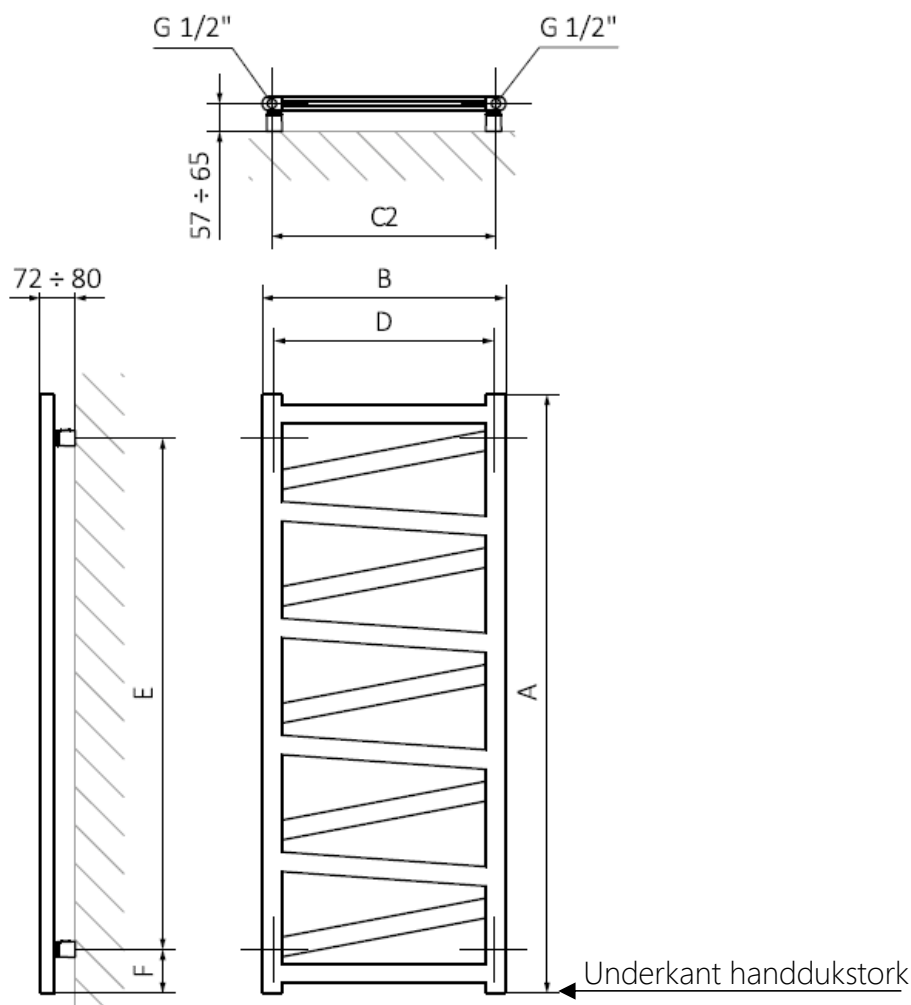

Mått och teknisk information : Vipera handdukstork

A \updownarrow	B \leftrightarrow	C2	D	E	F
510	400	360	350	330	90
510	500	460	450	330	90
510	600	560	550	330	90
750	400	360	350	570	90
750	600	560	550	570	90
750	500	460	450	570	90
990	400	360	350	810	90
990	500	460	450	810	90
990	600	560	550	810	90
1230	400	360	350	1050	90
1230	600	560	550	1050	90
1230	500	460	450	1050	90
1470	400	360	350	1290	90
1470	500	460	450	1290	90
1470	600	560	550	1290	90
1710	400	360	350	1530	90
1710	500	460	450	1530	90
1710	600	560	550	1530	90

Måtten är i förhållande till underkant handdukstork. Se markering sid 1

KTX2 /KTX4 med synlig kabelanslutning

Underkant handdukstork

Illustration visar mått för installation med Elpatron KTX, synlig anslutning

Måtten är i förhållande till underkant handdukstork. Se markering sid 1

Standardlängd på kabeln är 1,5 m
Går att beställa med längre kabel

Mått och teknisk information : Vipera handdukstork

Elpatron MOA

Illustration visar mått för installation med Elpatron MOA, synlig/dold anslutning

Se ritning nedan

Standardlängd på kabeln är 1,5 m
Går att beställa med längre kabel

Mått och teknisk information : Vipera handdukstork

Elpatron ONE Intern

Bilderna visar mått för installation med Elpatron ONE intern. Måtten är i förhållande till underkant handdukstork. Se sid 1 Elpatron ONE har alltid integrerad kabel som sitter inkapslad i termostaten. Det innebär att kabeln kommet ut i nedre väggfästet som i detta fall endast fungerar som täck-kåpa. Se bild.