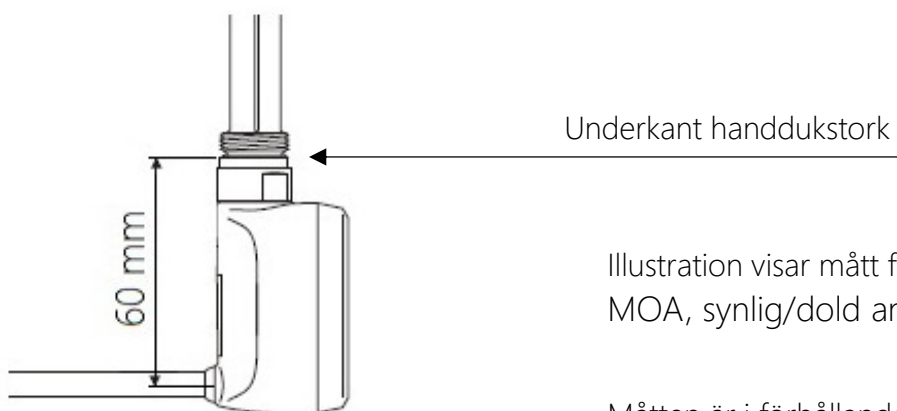

Måtten är i förhållande till underkant handdukstork. Se markering sid 1

Standardlängd på kabeln är 1,5 m
Går att beställa med längre kabel

Mått och teknisk information : Vipera handdukstork

Elpatron MOA

Illustration visar mått för installation med Elpatron MOA, synlig/dold anslutning

Måtten är i förhållande till underkant handdukstork.
Se markering sid 1

Observera att MOA har integrerad kabel som sitter inkapslad i termostaten.
Dold anslutning innebär att det följer med en täckkåpa som sätts mellan termostaten och väggen

Se ritning nedan

Standardlängd på kabeln är 1,5 m
Går att beställa med längre kabel

Mått och teknisk information : Vipera handdukstork

Elpatron ONE Intern

Bilderna visar mått för installation med Elpatron ONE intern. Måtten är i förhållande till underkant handdukstork. Se sid 1 Elpatron ONE har alltid integrerad kabel som sitter inkapslad i termostaten. Det innebär att kabeln kommet ut i nedre väggfästet som i detta fall endast fungerar som täck-kåpa. Se bild.