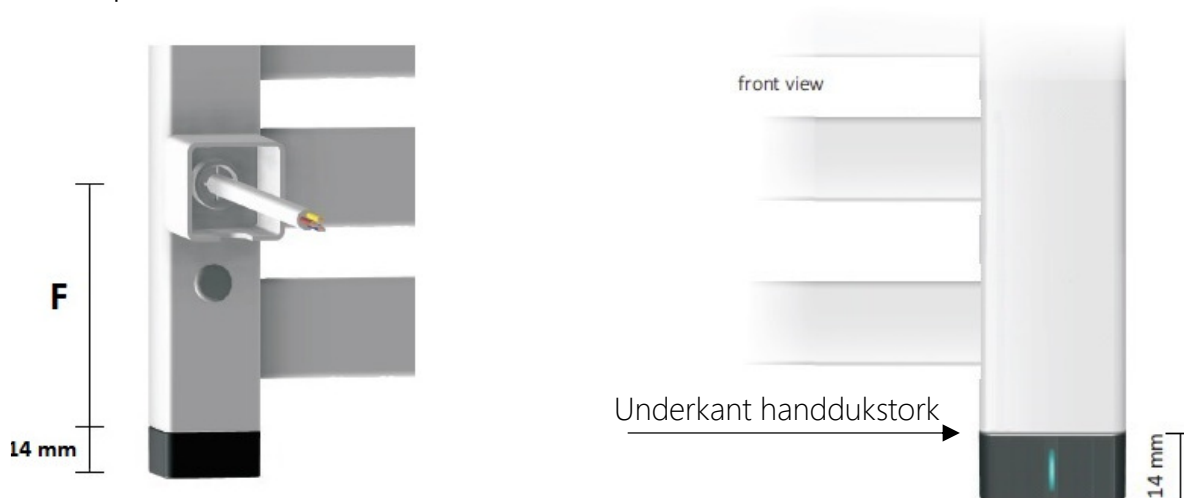

Måtten är i förhållande till underkant handdukstork. Se markering sid 1

Standardlängd på kabeln är 1,5 m
Går att beställa med längre kabel

Mått och teknisk information : Vipera handdukstork

Elpatron MOA

Illustration visar mått för installation med Elpatron MOA, synlig/dold anslutning

Måtten är i förhållande till underkant handdukstork.
Se markering sid 1

Observera att MOA har integrerad kabel som sitter inkapslad i termostaten.
Dold anslutning innebär att det följer med en täckkåpa som sätts mellan termostaten och väggen

Se ritning nedan

Standardlängd på kabeln är 1,5 m
Går att beställa med längre kabel

Mått och teknisk information : Vipera handdukstork

Elpatron ONE Intern

Bilderna visar mått för installation med Elpatron ONE intern. Måtten är i förhållande till underkant handdukstork. Se sid 1 Elpatron ONE har alltid integrerad kabel som sitter inkapslad i termostaten. Det innebär att kabeln kommet ut i nedre väggfästet som i detta fall endast fungerar som täck-kåpa. Se bild.