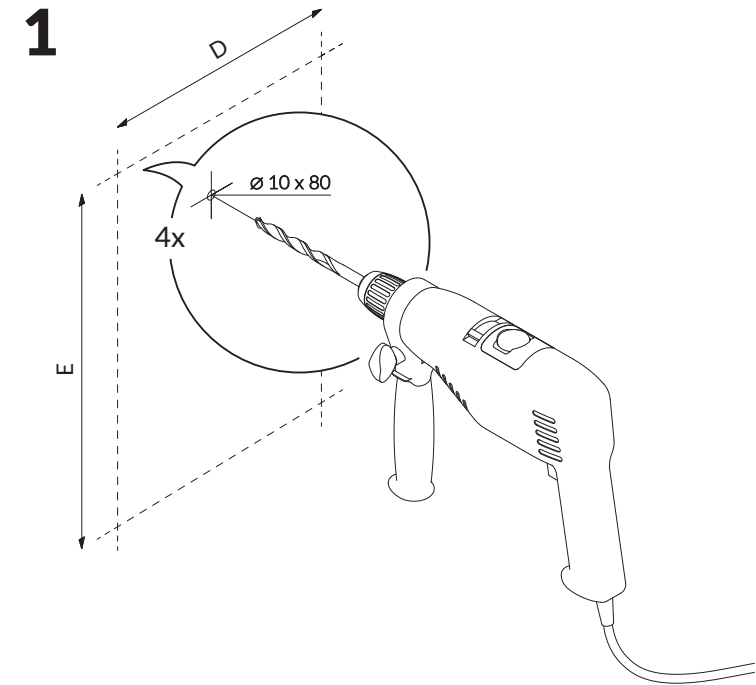

Instruktion

Väggbeslag TERMA MKP/MKS
4x

Instruktion montering väggbeslag TERMA MKP/MKS

Borrade hål tätas enl Säker vattens anvisningar

* Stjärnmarkering avser endast vattenanslutna torkar

6 a/b/c* detta moment avser endast vattenanslutnen tork