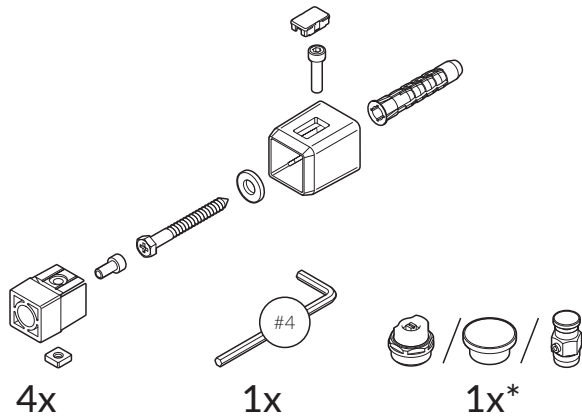

Instruktion

Väggbeslag TERMA MKP/MKS
4x

Instruktion montering väggbeslag TERMA MKP/MKS

Borrade hål tätas enl Säker vattens anvisningar

* Stjärnmarkering avser endast vattenanslutna torkar

6 a/b/c* detta moment avser endast vattenanslutnen tork