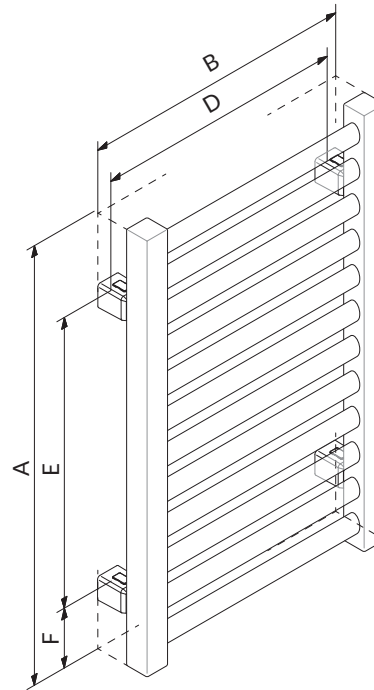

Instruktion

Väggbeslag TERMA MKP/MKS
4x

Instruktion montering väggbeslag TERMA MKP/MKS

Borrade hål tätas enl Säker vattens anvisningar

* Stjärnmarkering avser endast vattenanslutna torkar

6 a/b/c* detta moment avser endast vattenanslutnen tork