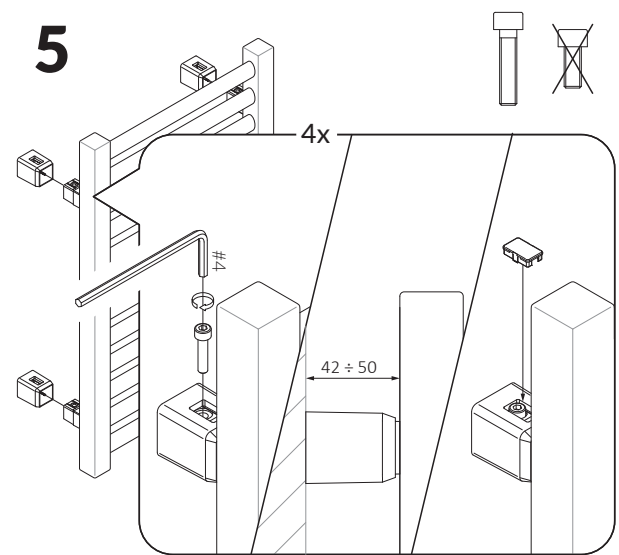

Instruktion

Väggbeslag TERMA MKP/MKS
4x

Instruktion montering väggbeslag TERMA MKP/MKS

Borrade hål tätas enl Säker vattens anvisningar

* Stjärnmarkering avser endast vattenanslutna torkar

6 a/b/c* detta moment avser endast vattenanslutnen tork