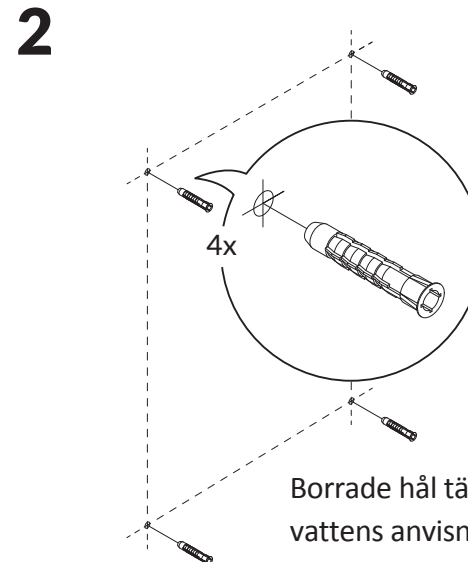

Instruktion

Väggbeslag TERMA MKP/MKS
4x

Instruktion montering väggbeslag TERMA MKP/MKS

Borrade hål tätas enl Säker vattens anvisningar

* Stjärnmarkering avser endast vattenanslutna torkar

6 a/b/c* detta moment avser endast vattenanslutnen tork