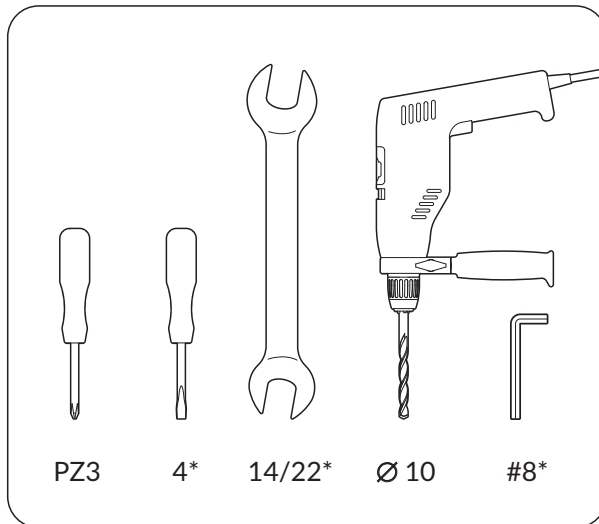

Instruktion

Väggbeslag TERMA MKP/MKS
4x

Instruktion montering väggbeslag TERMA MKP/MKS

Borrade hål tätas enl Säker vattens anvisningar

* Stjärnmarkering avser endast vattenanslutna torkar

6 a/b/c* detta moment avser endast vattenanslutnen tork