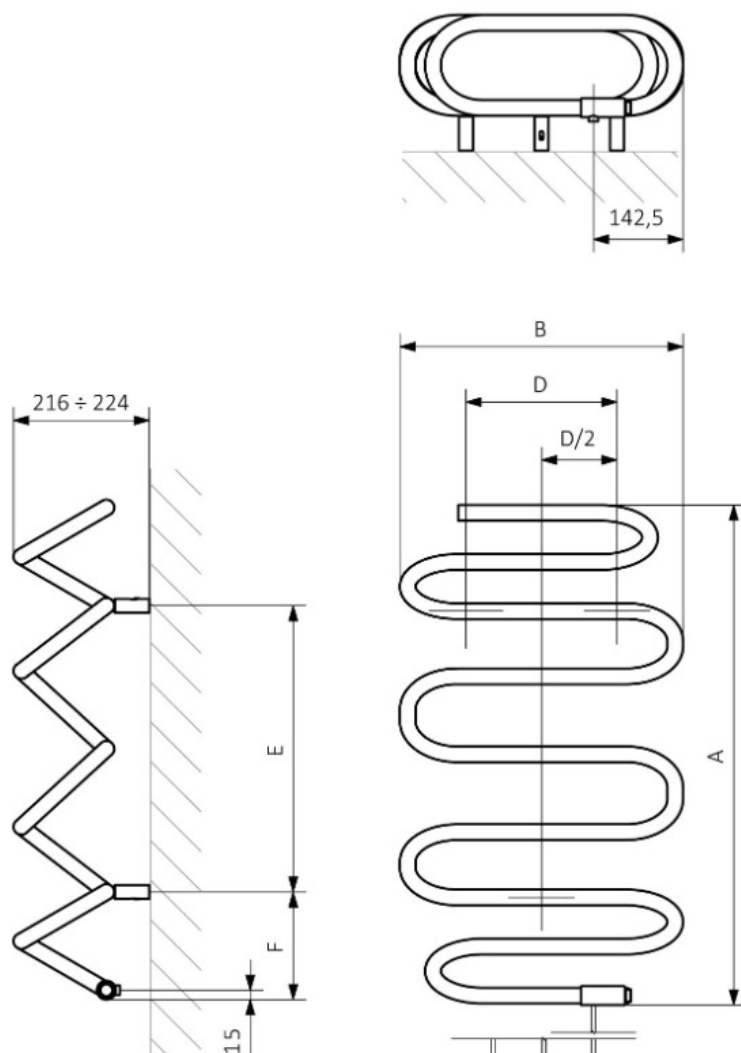

Mått och teknisk information : Spiro handdukstork

A	B	D	E	F
566	450	240	227	170
794	450	240	455	170
1062	450	240	723	170

Mått och teknisk information : Spiro handdukstork

Konfiguration