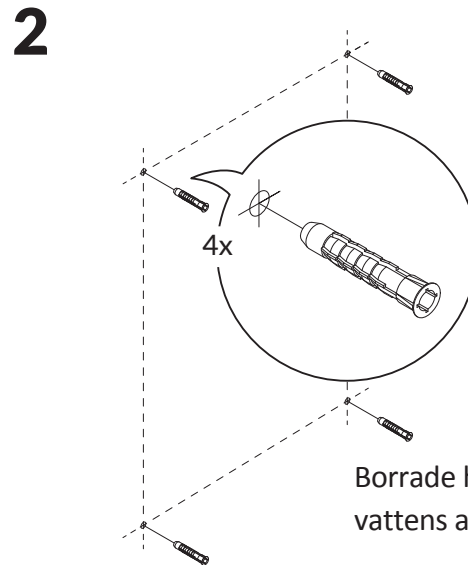

Instruktion vaggbeslag Snake

* Stjärnmarkering avser endast vattenanslutna torkar

6 a/b/c* detta moment avser endast vattenansluten tork