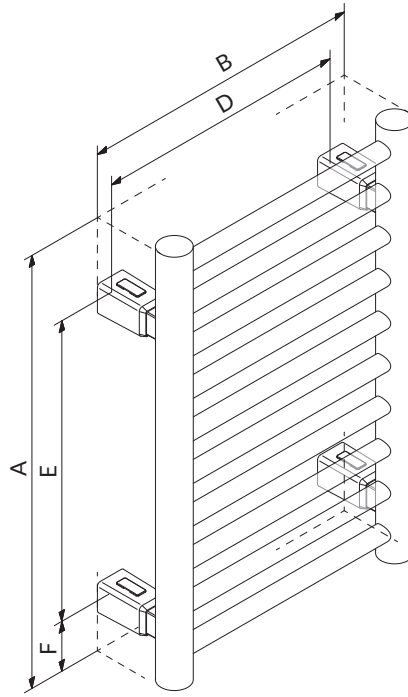

Instruktion vaggbeslag Snake

* Stjärnmarkering avser endast vattenanslutna torkar

6 a/b/c* detta moment avser endast vattenansluten tork