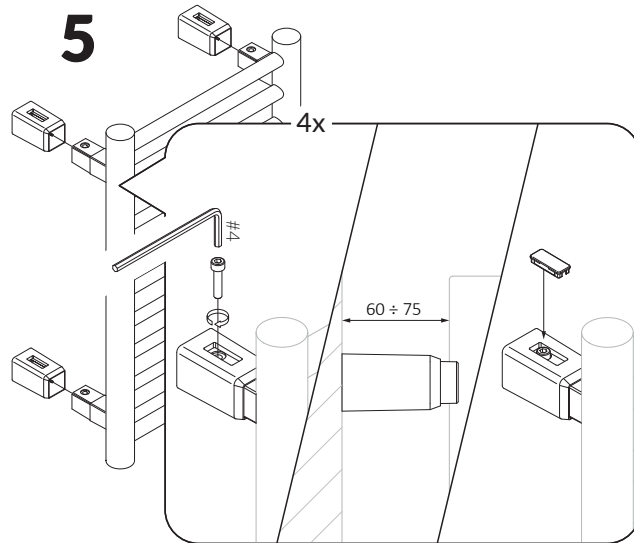

Instruktion vaggbeslag Snake

* Stjärnmarkering avser endast vattenanslutna torkar

6 a/b/c* detta moment avser endast vattenansluten tork