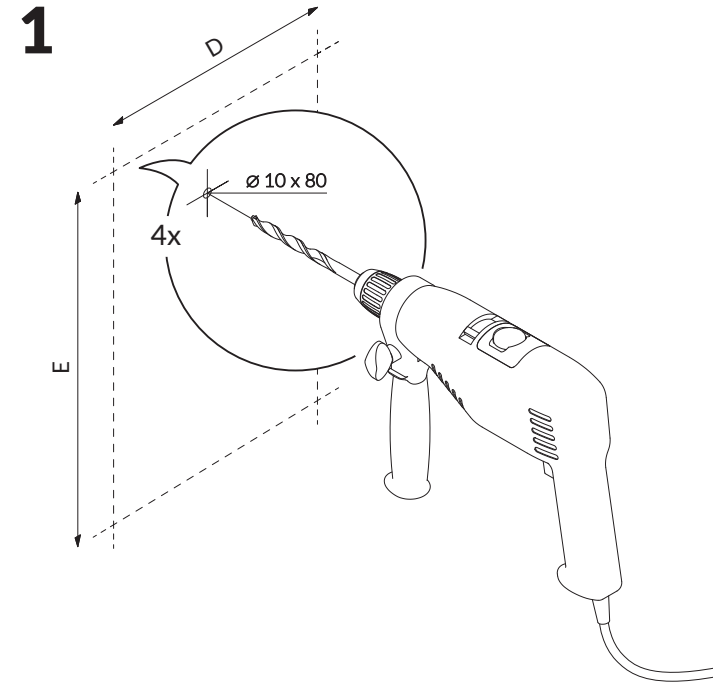

Instruktion vaggbeslag Snake

* Stjärnmarkering avser endast vattenanslutna torkar

6 a/b/c* detta moment avser endast vattenansluten tork