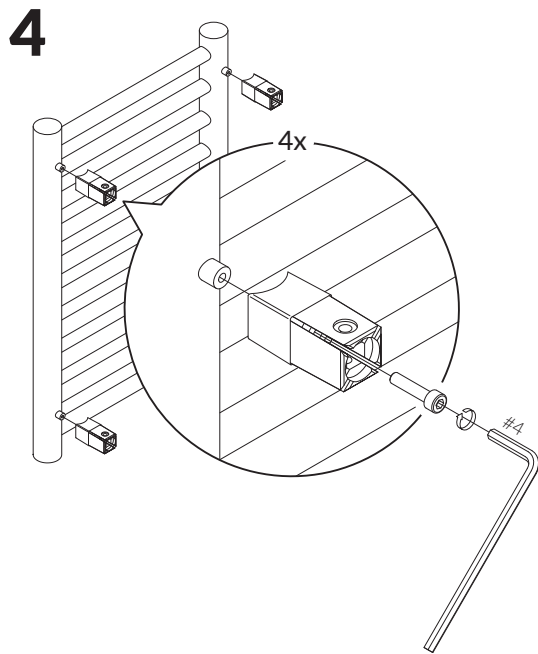

Instruktion vaggbeslag Snake

* Stjärnmarkering avser endast vattenanslutna torkar

6 a/b/c* detta moment avser endast vattenansluten tork