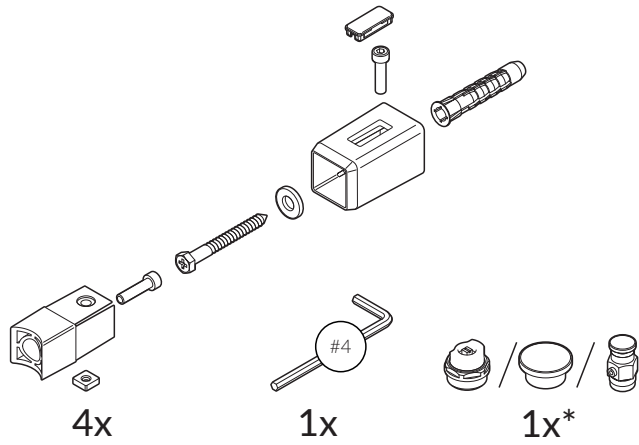

Instruktion vaggbeslag Snake

* Stjärnmarkering avser endast vattenanslutna torkar

6 a/b/c* detta moment avser endast vattenansluten tork