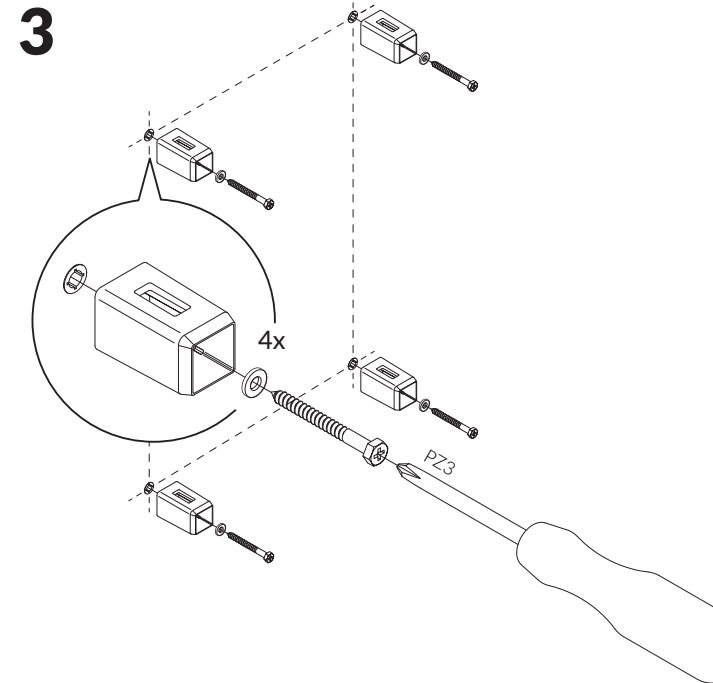

Instruktion vaggbeslag Snake

* Stjärnmarkering avser endast vattenanslutna torkar

6 a/b/c* detta moment avser endast vattenansluten tork