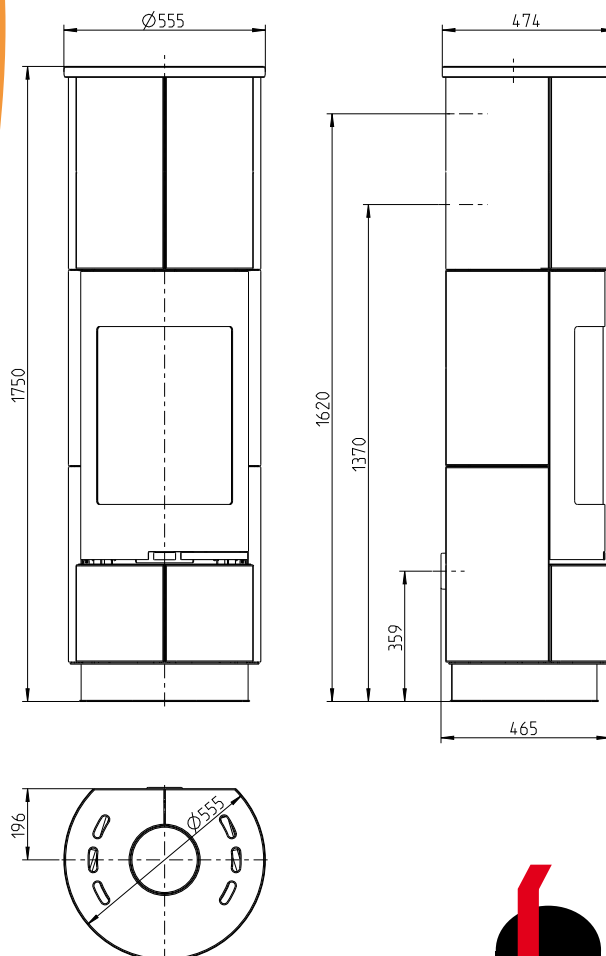

Delia

Färg:	svart, klädd med värmelagrande sten
Höjd:	1750mm
Bredd:	555 mm
Djup:	475 mm
Vikt:	277 kg
Anslutning:	Topp ø 150 mm o bak
Effekt:	8 kW
Verkningsgrad:	79%
Godkännande:	EN 13240
Säkerhetsavstånd	
(sida/bak):	25 cm/15 cm
Vedlängd:	300 mm
Övrigt:	Förberedd för extern tilluft ø 100 mm bakåt. (c/c 230 mm från underkant). Avsvalningstid ca. 6-7 timmar. Värmelagrande sten.

Avstånd till brännbart material