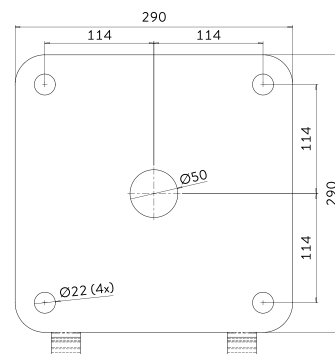

FLAGGSTÅNG ISS

Flagpole ISS

	6 m	8 m	9 m	10 m	12 m
Vikt - kg <i>Weight</i>	26	29	31	42	46
Toppdiameter - mm <i>Top diameter</i>	65	65	65	65	65
Bottendiameter - mm <i>Bottom diameter</i>	115	115	115	135	135
Höjd rot till ISS-lucka - mm <i>Height base to ISS door</i>	1100	1100	1100	1100	1100
Rek. flaggstorlek - m² <i>Rec. flag size</i>	2,5	3,75	4,5	4,5	6
Vindtest av RISE - m/s <i>Wind load test by RISE</i>	85	60	51	66	52

Markplatta 5-12 m
Ground plate 5-12 m

Markplatta 14-18 m
Ground plate 14-18 m

Markfäste 5-12 m
Flagpole Base 5-12 m

Markfäste 14-18 m
Flagpole Base 14-18 m