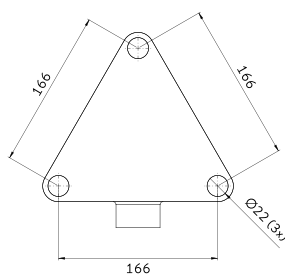

FLAGGSTÅNG ISS

Flagpole ISS

	6 m	8 m	9 m	10 m	12 m
Vikt - kg <i>Weight</i>	26	29	31	42	46
Toppdiameter - mm <i>Top diameter</i>	65	65	65	65	65
Bottendiameter - mm <i>Bottom diameter</i>	115	115	115	135	135
Höjd rot till ISS-lucka - mm <i>Height base to ISS door</i>	1100	1100	1100	1100	1100
Rek. flaggstorlek - m² <i>Rec. flag size</i>	2,5	3,75	4,5	4,5	6
Vindtest av RISE - m/s <i>Wind load test by RISE</i>	85	60	51	66	52

Markplatta 5-12 m
Ground plate 5-12 m

Markplatta 14-18 m
Ground plate 14-18 m

Markfäste 5-12 m
Flagpole Base 5-12 m

Markfäste 14-18 m
Flagpole Base 14-18 m