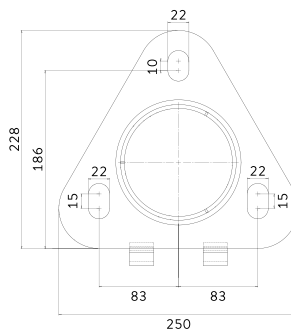

FLAGGSTÅNG ISS

Flagpole ISS

	6 m	8 m	9 m	10 m	12 m
Vikt - kg <i>Weight</i>	26	29	31	42	46
Toppdiameter - mm <i>Top diameter</i>	65	65	65	65	65
Bottendiameter - mm <i>Bottom diameter</i>	115	115	115	135	135
Höjd rot till ISS-lucka - mm <i>Height base to ISS door</i>	1100	1100	1100	1100	1100
Rek. flaggstorlek - m² <i>Rec. flag size</i>	2,5	3,75	4,5	4,5	6
Vindtest av RISE - m/s <i>Wind load test by RISE</i>	85	60	51	66	52

Markplatta 5-12 m
Ground plate 5-12 m

Markplatta 14-18 m
Ground plate 14-18 m

Markfäste 5-12 m
Flagpole Base 5-12 m

Markfäste 14-18 m
Flagpole Base 14-18 m