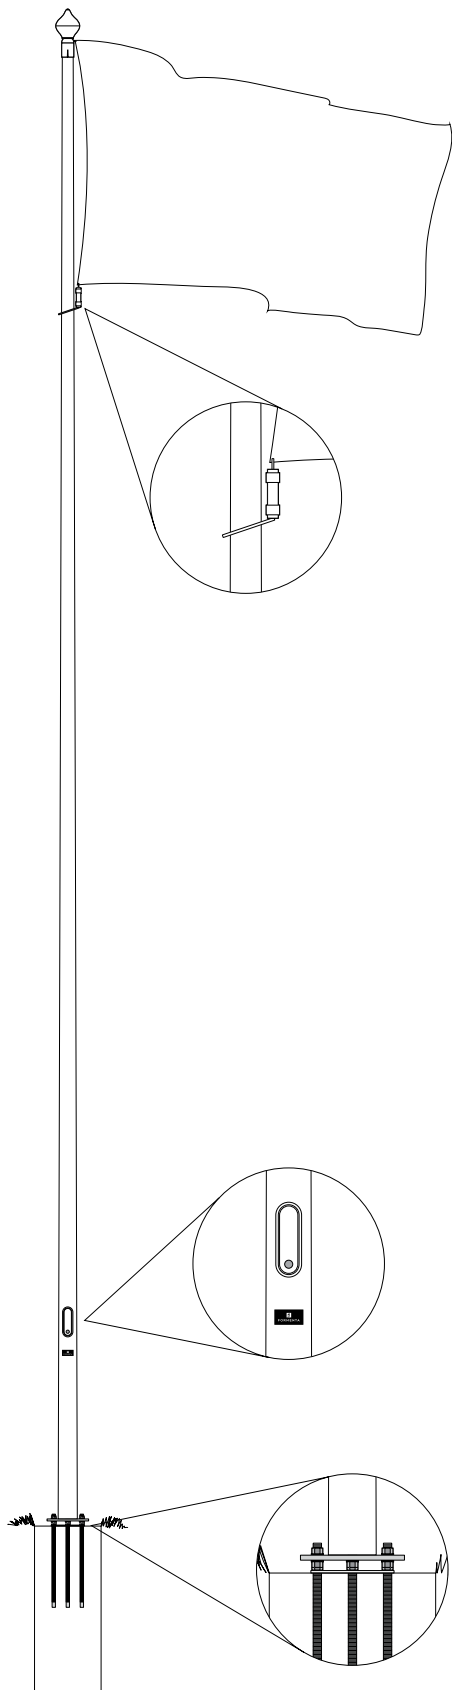

FLAGGSTÅNG ISS

Flagpole ISS

	6 m	8 m	9 m	10 m	12 m
Vikt - kg <i>Weight</i>	26	29	31	42	46
Toppdiameter - mm <i>Top diameter</i>	65	65	65	65	65
Bottendiameter - mm <i>Bottom diameter</i>	115	115	115	135	135
Höjd rot till ISS-lucka - mm <i>Height base to ISS door</i>	1100	1100	1100	1100	1100
Rek. flaggstorlek - m² <i>Rec. flag size</i>	2,5	3,75	4,5	4,5	6
Vindtest av RISE - m/s <i>Wind load test by RISE</i>	85	60	51	66	52

Markplatta 5-12 m
Ground plate 5-12 m

Markplatta 14-18 m
Ground plate 14-18 m

Markfäste 5-12 m
Flagpole Base 5-12 m

Markfäste 14-18 m
Flagpole Base 14-18 m