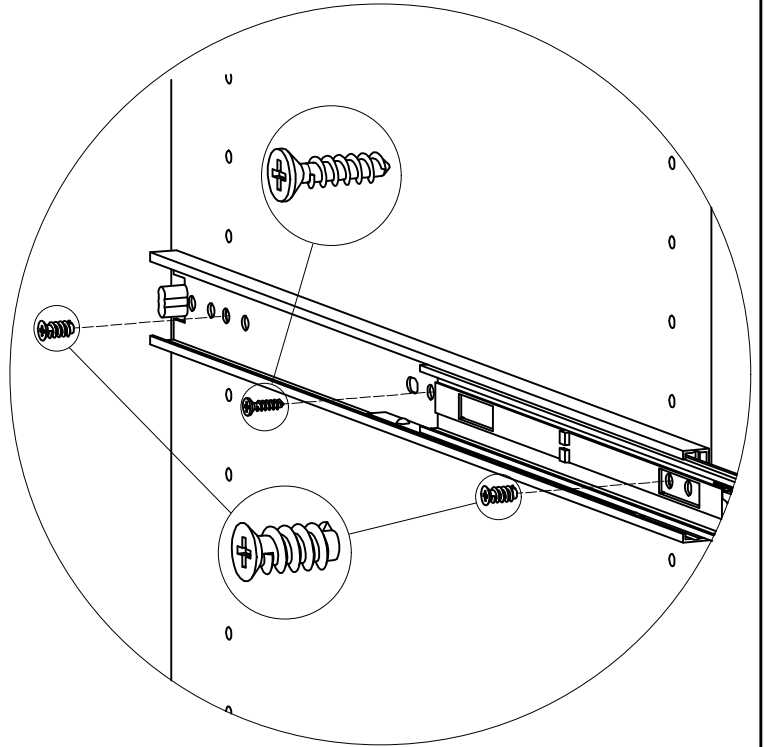

Nr.

8071. Art: 722448 (40cm)

8072. Art: 722451 (50cm)

8073. Art: 722454 (60cm)

Trådkurven hægtes på skinnen
imellem de 2 sorte O-ringe

Trådbacken hängs på skenorna,
emellan de två svarta O-ringarna.