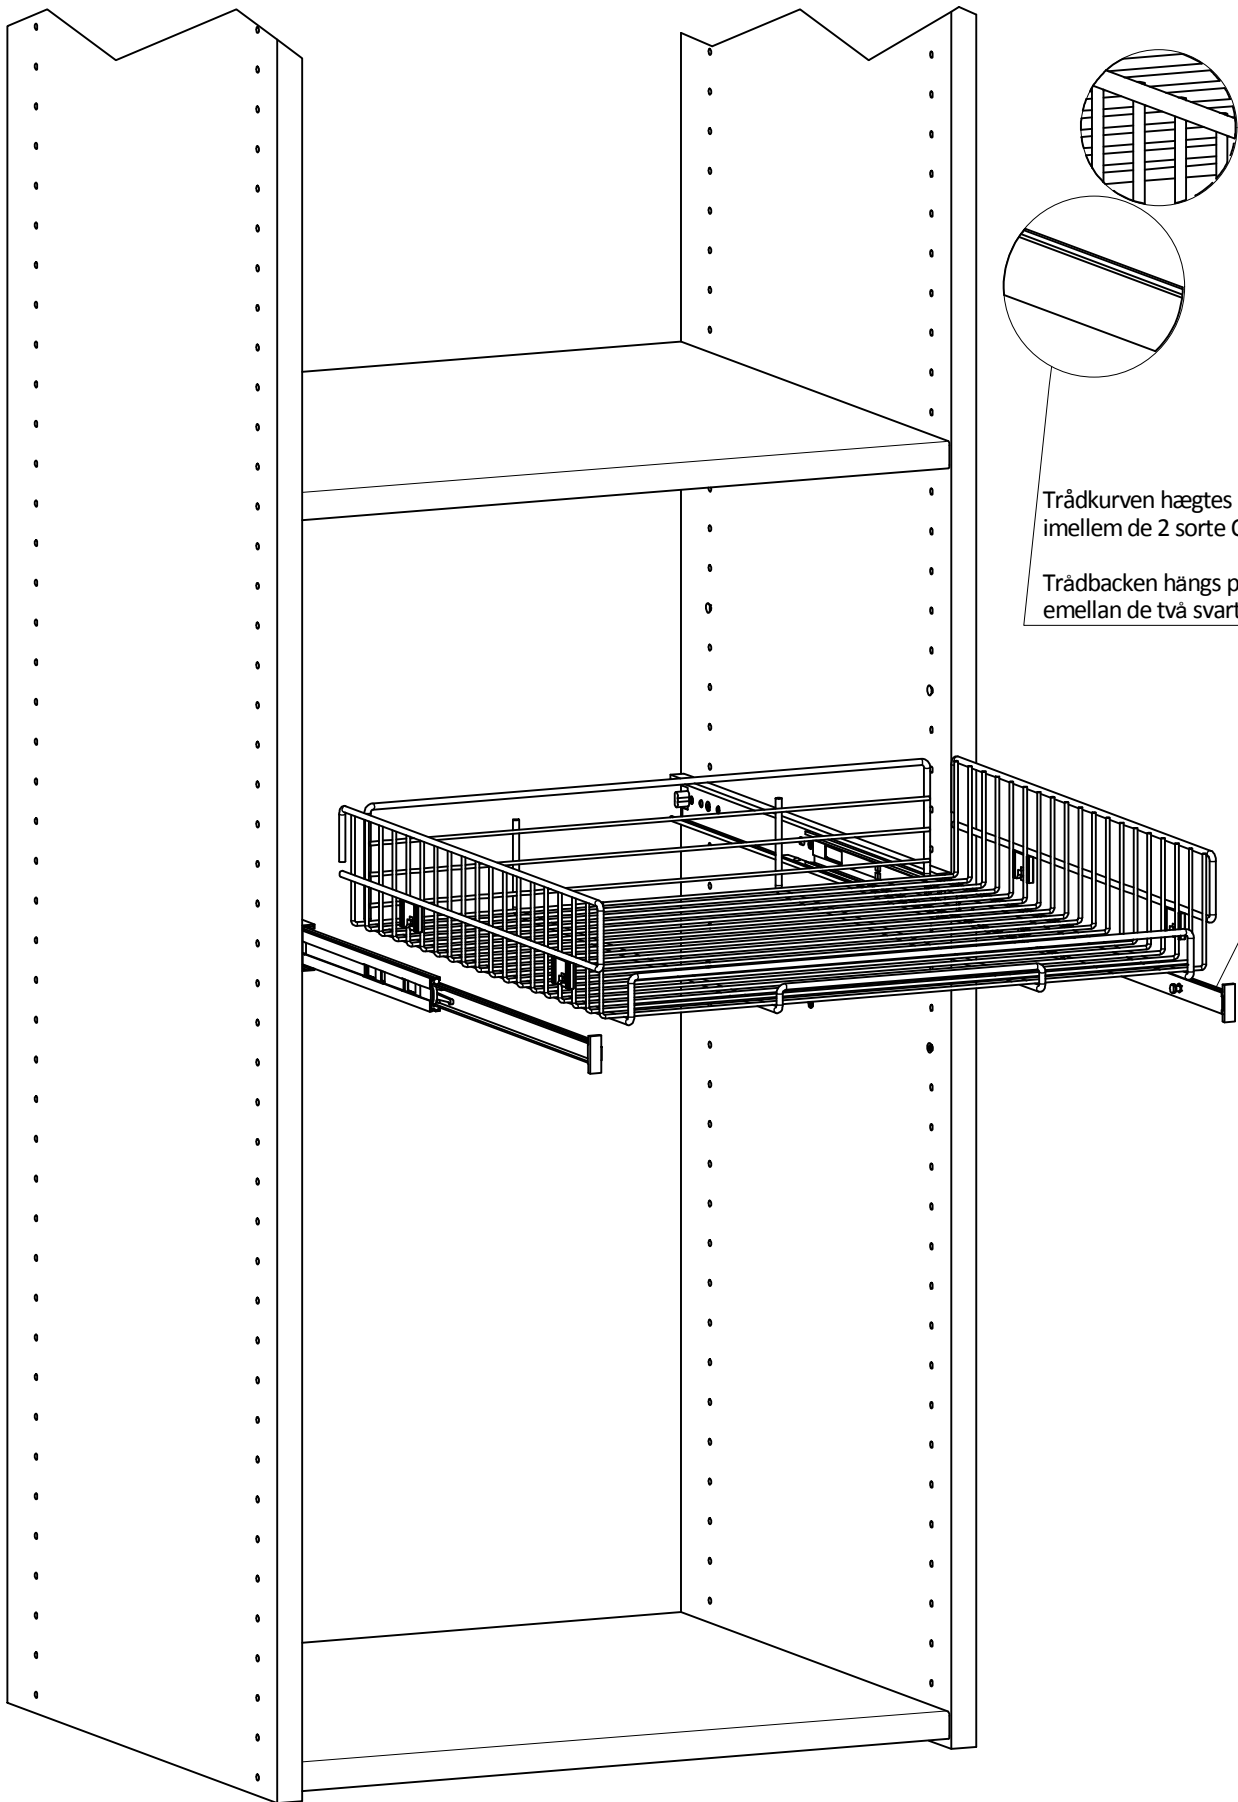

Nr.

8071. Art: 722448 (40cm)

8072. Art: 722451 (50cm)

8073. Art: 722454 (60cm)

Trådkurven hægtes på skinnen
imellem de 2 sorte O-ringe

Trådbacken hängs på skenorna,
emellan de två svarta O-ringarna.