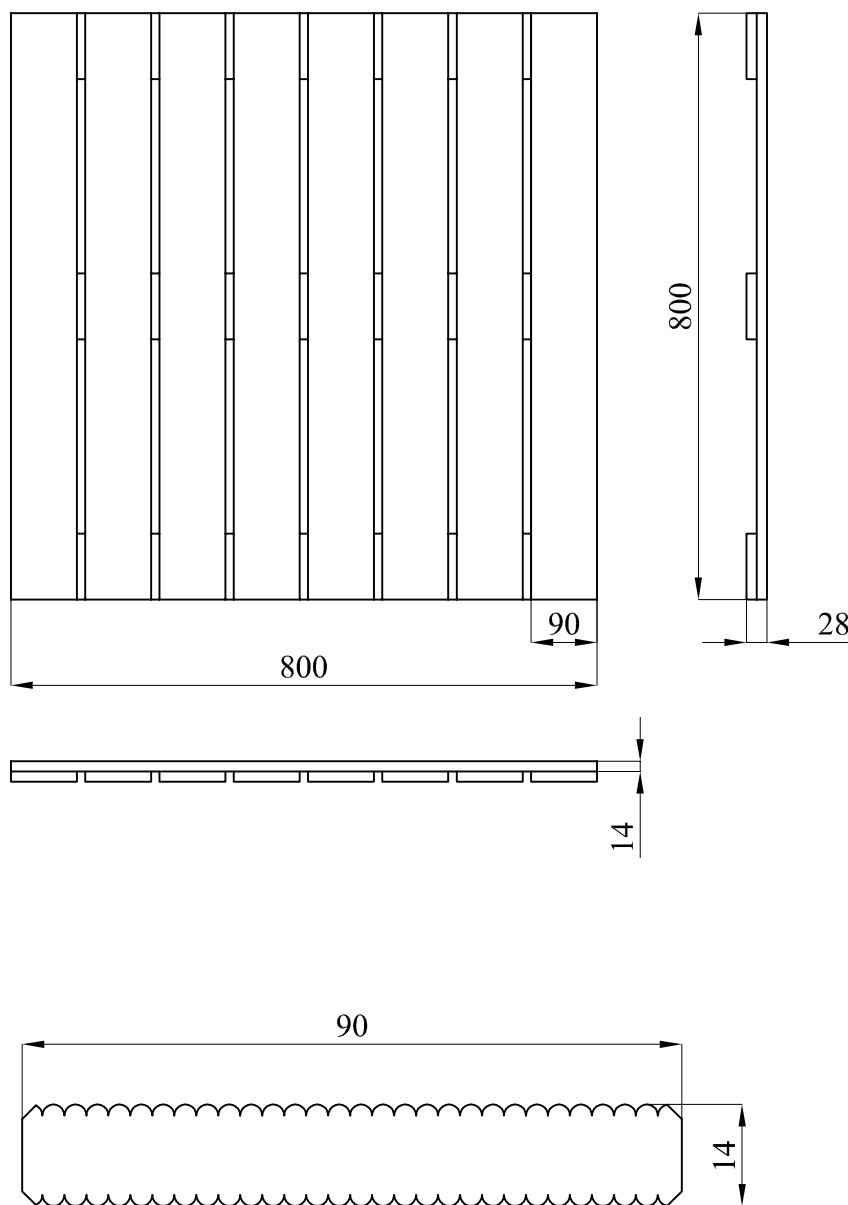

Podest rf 80x80 gr 28 8+3  
210228A007OZBZ40A1

VE - 40 szt.

Podest rf 80x80 gr 28 8+3  
210228A007OZBZ40A1

VE - 40 szt.