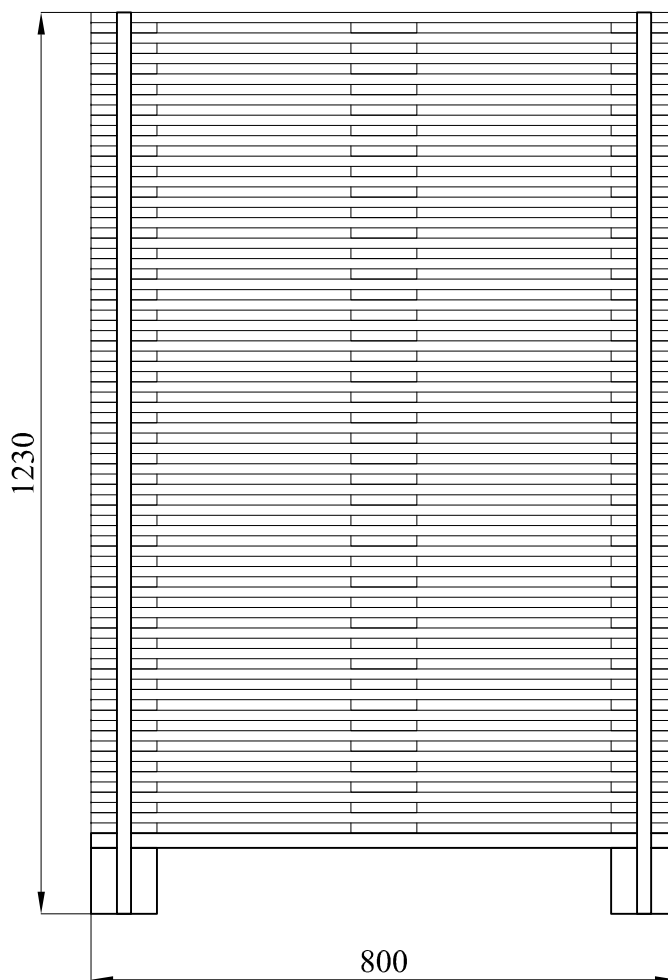

Podest rf 80x80 gr 28 8+3  
210228A007OZBZ40A1

VE - 40 szt.

Podest rf 80x80 gr 28 8+3  
210228A007OZBZ40A1

VE - 40 szt.