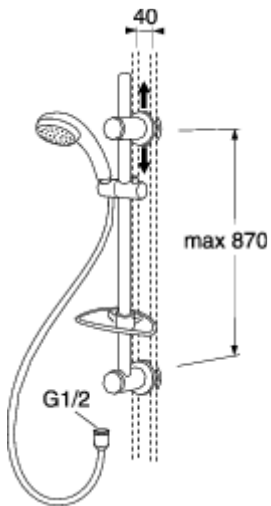

PRODUKTBLAD

MÅTTSKISS

[LISTA PÅ ÅTERFÖRSÄLJARE](#)

A MEMBER OF THE
VILLEROY & BOCH GROUP

Villeroy & Boch Gustavsberg AB
Box 400, 134 29 GUSTAVSBERG
Tel: 08-570 391 00 | Fax +46 8 570 320 36
www.gustavsberg.com/se | e-post: info@gustavsberg.com