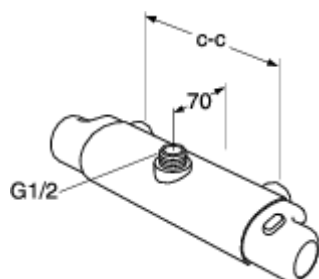

PRODUKTBLAD

STANDARDER OCH GODKÄNNANDEN

MÄTTSKISS